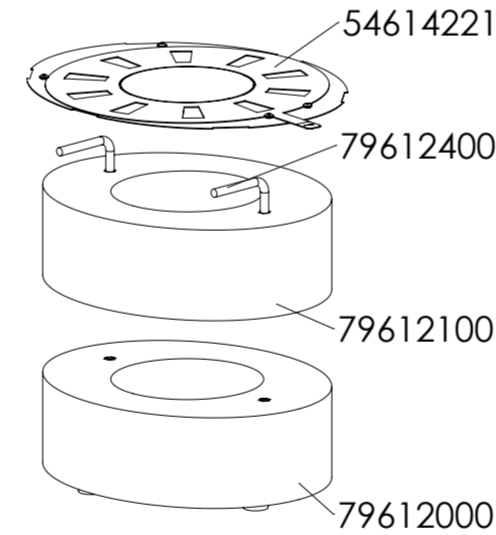

6193
med brændemagasin/
with Log Storage

6149

6150

6151

6190

6191

6192

Option 6192 top outlet

Option 6192 rear outlet

Option 6191 top outlet

Option 6191 rear outlet

Option 6140-6143-6150-6151-6190-6191-6192

Option 6148-6149

Material:		Sign.:	Date:
Weight:	-	Construction:	KDU 15.03.05
Model no.:	-	Released:	KDU 10.08.06
Drawing type:	-	Format:	A2
Location of file:	C:\Working\6100 Assembly\3D\ASM	Scale:	1:9
		Itemno.:	-
		Drawing no.:	Side 2 of 2
		6100-501 ae	