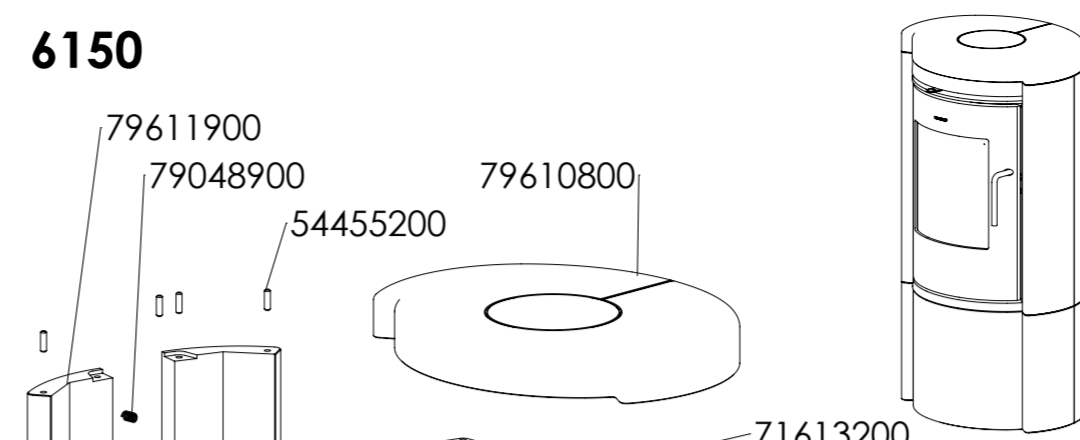

6193
med brændemagasin/
with Log Storage

6149

6150

6151

6190

6191

6192

Option 6192 top outlet

Option 6192 rear outlet

Option 6191 top outlet

Option 6191 rear outlet

Option 6140-6143-6150-6151-6190-6191-6192

Option 6148-6149

Material:		Sign.:	Date:
Weight:	-	Construction:	KDU 15.03.05
Model no.:	-	Released:	KDU 10.08.06
Drawing type:	-	Format:	A2
Location of file:	C:\Working\6100 Assembly\3D\ASM	Scale:	1:9
		Itemno.:	-
		Drawing no.:	Side 2 of 2
		6100-501 ae	