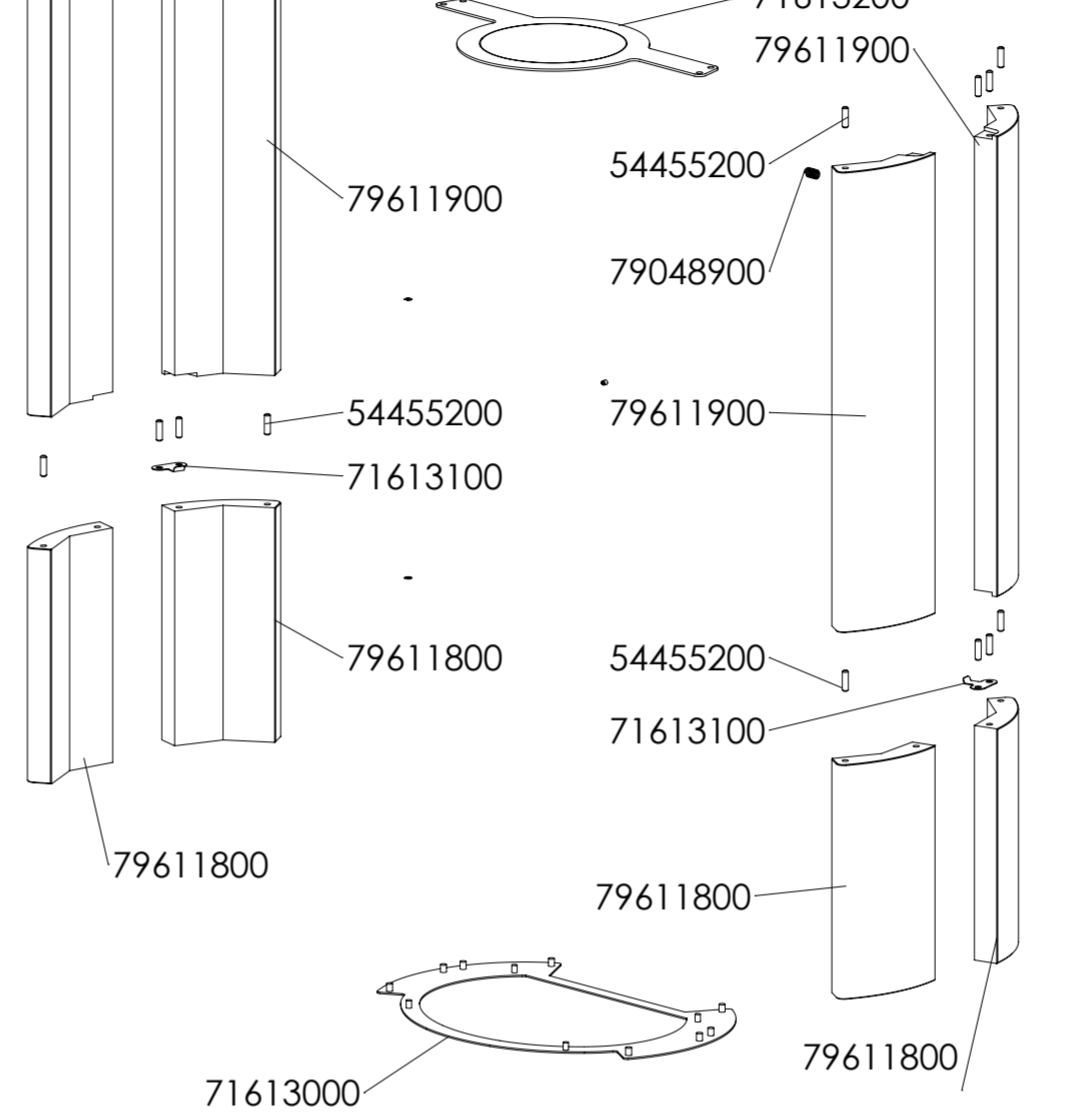

6193
med brændemagasin/
with Log Storage

6149

6150

6151

6190

6191

6192

Option 6192 top outlet

Option 6192 rear outlet

Option 6191 top outlet

Option 6191 rear outlet

Option 6140-6143-6150-6151-6190-6191-6192

Option 6148-6149

Material:		Sign.:	Date:
Weight:	-	Construction:	KDU 15.03.05
Model no.:	-	Released:	KDU 10.08.06
Drawing type:	-	Format:	A2
Location of file:	C:\Working\6100 Assembly\3D\ASM	Scale:	1:9
		Itemno.:	-
		Drawing no.:	Side 2 of 2
		6100-501 ae	