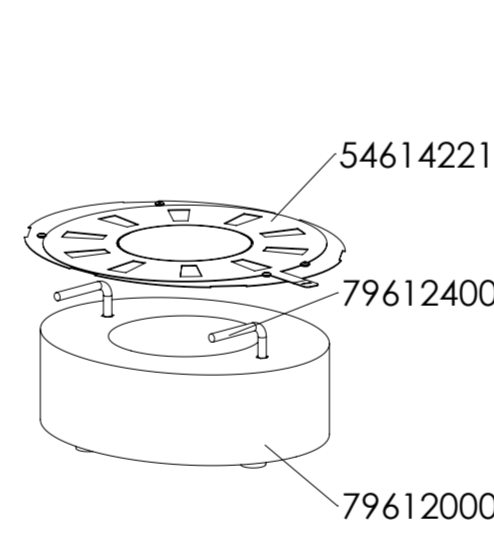

6193
med brændemagasin/
with Log Storage

6149

6150

6151

6190

6191

6192

Option 6192 top outlet

Option 6192 rear outlet

Option 6191 top outlet

Option 6191 rear outlet

Option 6140-6143-6150-6151-6190-6191-6192

Option 6148-6149

Material:		Sign.:	Date:
Weight:	-	Construction:	KDU 15.03.05
Model no.:	-	Released:	KDU 10.08.06
Drawing type:	-	Format:	A2
Location of file:	C:\Working\6100 Assembly\3D\ASM	Scale:	1:9
		Itemno.:	-
		Drawing no.:	Side 2 of 2
		6100-501 ae	