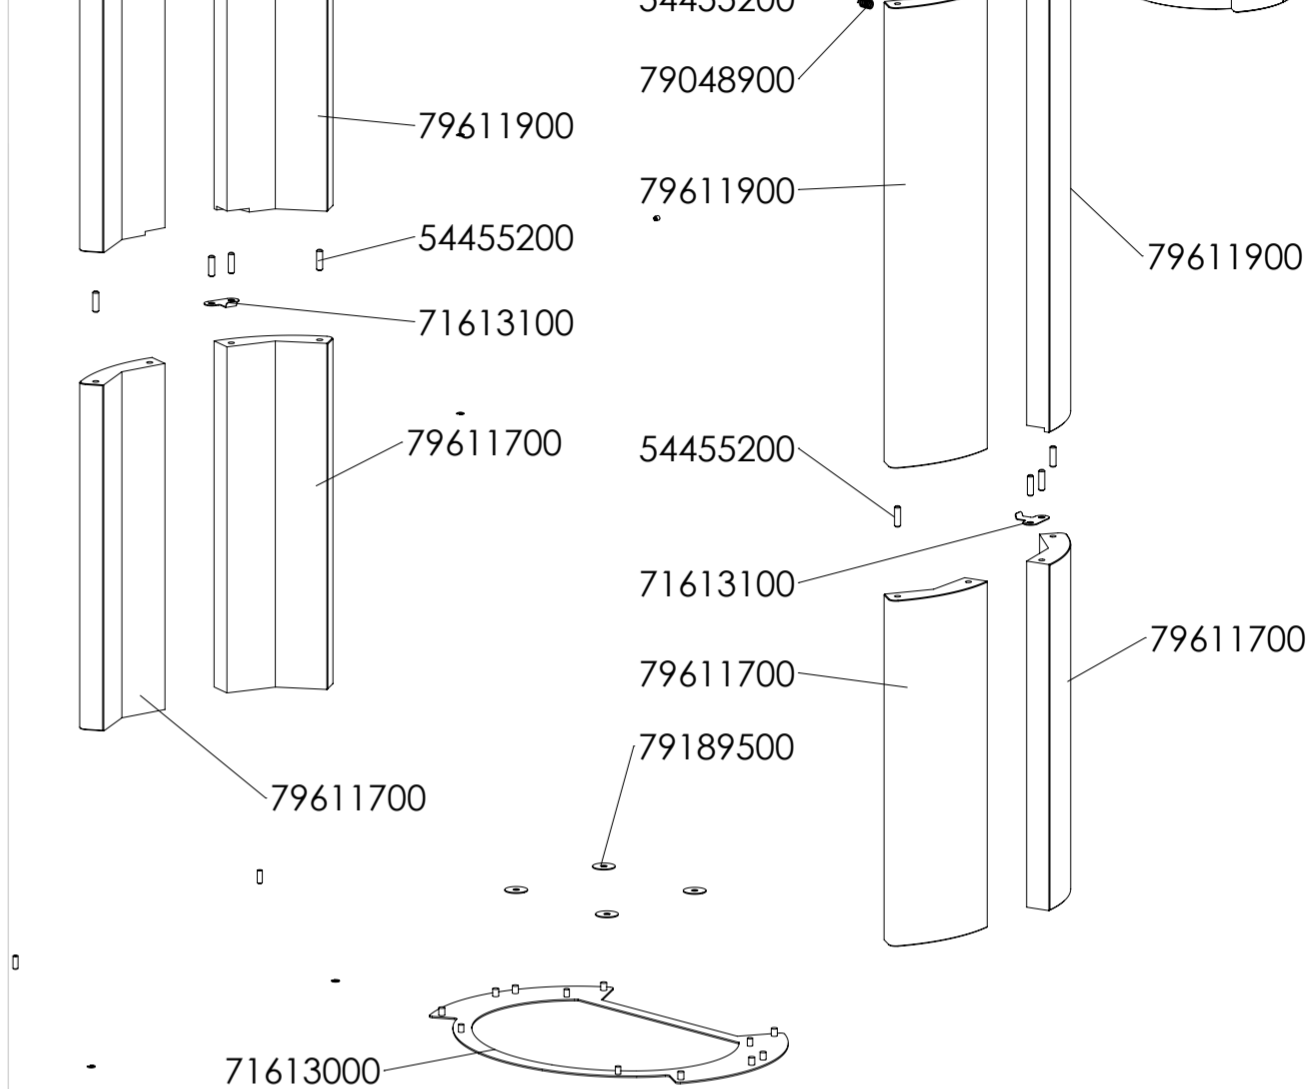

6193
med brændemagasin/
with Log Storage

6149

6150

6151

6190

6191

6192

Option 6192 top outlet

Option 6192 rear outlet

Option 6191 top outlet

Option 6191 rear outlet

Option 6140-6143-6150-6151-6190-6191-6192

Option 6148-6149

Material:		Sign.:	Date:
Weight:	-	Construction:	KDU 15.03.05
Model no.:	-	Released:	KDU 10.08.06
Drawing type:	-	Format:	A2
Location of file:	C:\Working\6100 Assembly\3D\ASM	Scale:	1:9
		Itemno.:	-
		Drawing no.:	Side 2 of 2
		6100-501 ae	