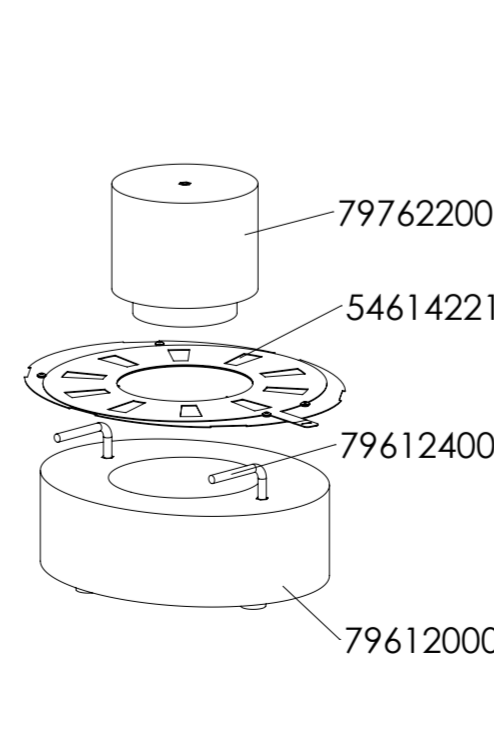

6193
med brændemagasin/
with Log Storage

6149

6150

6151

6190

6191

6192

Option 6192 top outlet

Option 6192 rear outlet

Option 6191 top outlet

Option 6191 rear outlet

Option 6140-6143-6150-6151-6190-6191-6192

Option 6148-6149

Material:		Sign.:	Date:
Weight:	-	Construction:	KDU 15.03.05
Model no.:	-	Released:	KDU 10.08.06
Drawing type:	-	Format:	A2
Location of file:	C:\Working\6100 Assembly\3D\ASM	Scale:	1:9
		Itemno.:	-
		Drawing no.:	Side 2 of 2
		6100-501 ae	