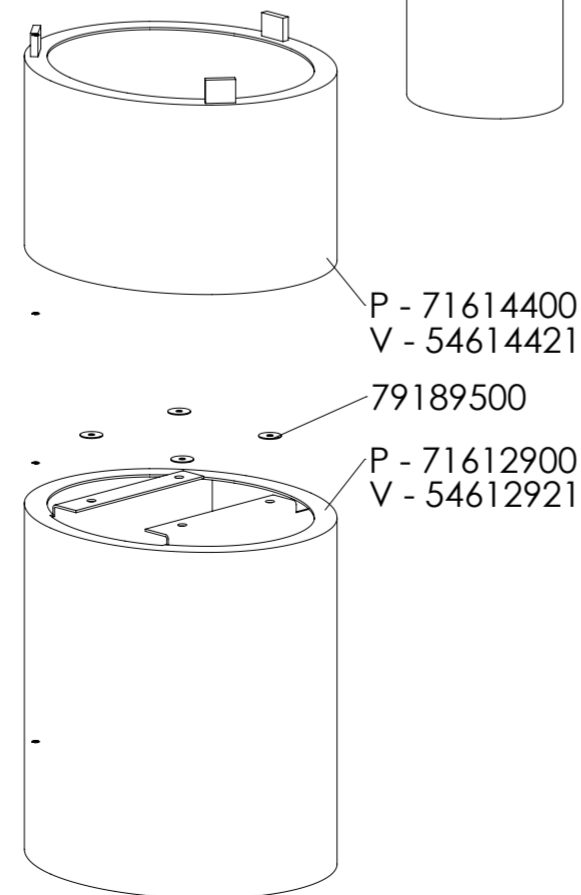

6193
med brændemagasin/
with Log Storage

6149

6150

6151

6190

6191

6192

Option 6192 top outlet

Option 6192 rear outlet

Option 6191 top outlet

Option 6191 rear outlet

Option 6140-6143-6150-6151-6190-6191-6192

Option 6148-6149

Material:		Sign.:	Date:
Weight:	-	Construction:	KDU 15.03.05
Model no.:	-	Released:	KDU 10.08.06
Drawing type:	-	Format:	A2
Location of file:	C:\Working\6100 Assembly\3D\ASM	Scale:	1:9
		Itemno.:	-
		Drawing no.:	Side 2 of 2
		6100-501 ae	