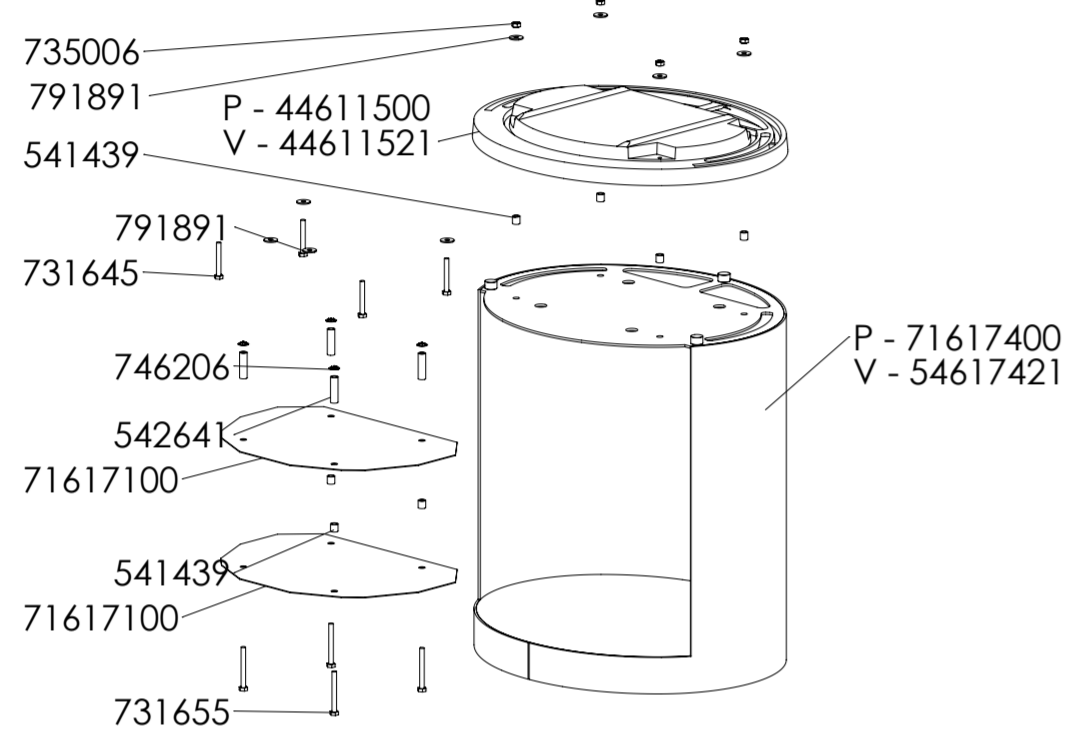

6193
med brændemagasin/
with Log Storage

6149

6150

6151

6190

6191

6192

Option 6192 top outlet

Option 6192 rear outlet

Option 6191 top outlet

Option 6191 rear outlet

Option 6140-6143-6150-6151-6190-6191-6192

Option 6148-6149

Material:		Sign.:	Date:
Weight:	-	Construction:	KDU 15.03.05
Model no.:	-	Released:	KDU 10.08.06
Drawing type:	-	Format:	A2
Location of file:	C:\Working\6100 Assembly\3D\ASM	Scale:	1:9
		Itemno.:	-
		Drawing no.:	Side 2 of 2
		6100-501 ae	