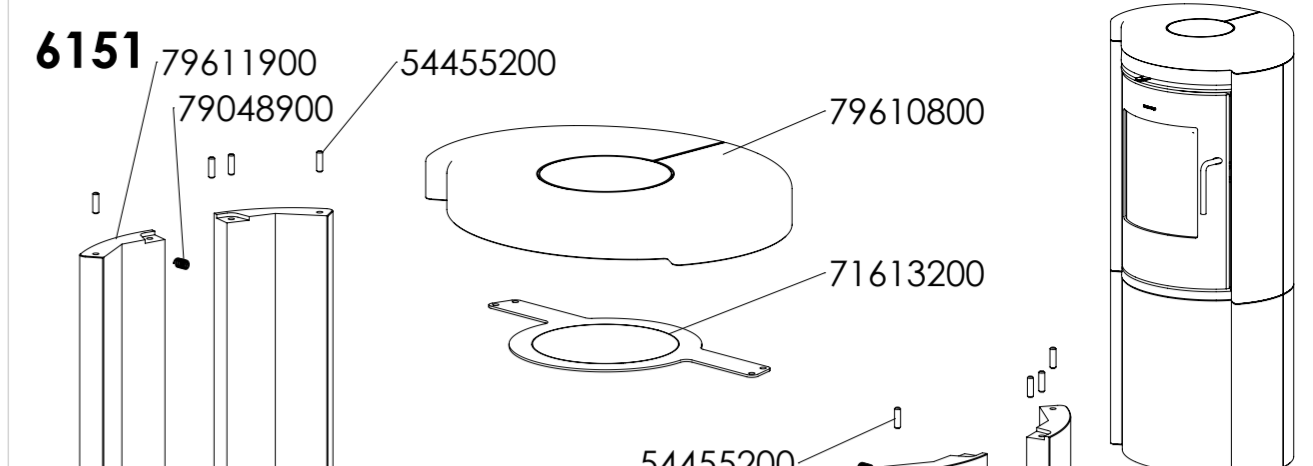

6193
med brændemagasin/
with Log Storage

6149

6150

6151

6190

6191

6192

Option 6192 top outlet

Option 6192 rear outlet

Option 6191 top outlet

Option 6191 rear outlet

Option 6140-6143-6150-6151-6190-6191-6192

Option 6148-6149

Material:		Sign.:	Date:
Weight:	-	Construction:	KDU 15.03.05
Model no.:	-	Released:	KDU 10.08.06
Drawing type:	-	Format:	A2
Location of file:	C:\Working\6100 Assembly\3D\ASM	Scale:	1:9
		Itemno.:	-
		Drawing no.:	Side 2 of 2
		6100-501 ae	