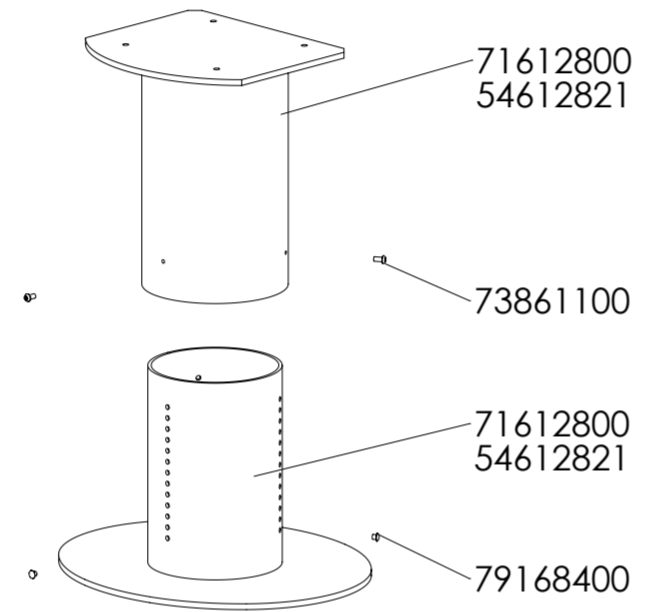

6193
med brændemagasin/
with Log Storage

6149

6150

6151

6190

6191

6192

Option 6192 top outlet

Option 6192 rear outlet

Option 6191 top outlet

Option 6191 rear outlet

Option 6140-6143-6150-6151-6190-6191-6192

Option 6148-6149

Material:		Sign.:	Date:
Weight:	-	Construction:	KDU 15.03.05
Model no.:	-	Released:	KDU 10.08.06
Drawing type:	-	Format:	A2
Location of file:	C:\Working\6100 Assembly\3D\ASM	Scale:	1:9
		Itemno.:	-
		Drawing no.:	Side 2 of 2
		6100-501 ae	