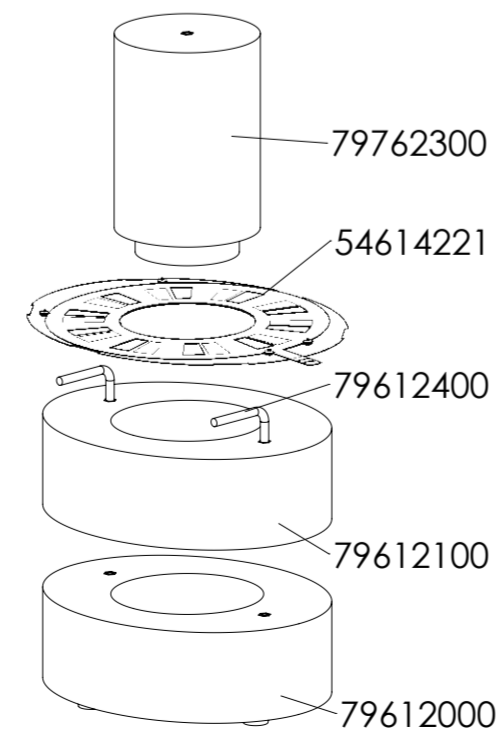

6193
med brændemagasin/
with Log Storage

6149

6150

6151

6190

6191

6192

Option 6192 top outlet

Option 6192 rear outlet

Option 6191 top outlet

Option 6191 rear outlet

Option 6140-6143-6150-6151-6190-6191-6192

Option 6148-6149

Material:		Sign.:	Date:
Weight:	-	Construction:	KDU 15.03.05
Model no.:	-	Released:	KDU 10.08.06
Drawing type:	-	Format:	A2
Location of file:	C:\Working\6100 Assembly\3D\ASM	Scale:	1:9
		Itemno.:	-
		Drawing no.:	Side 2 of 2
		6100-501 ae	