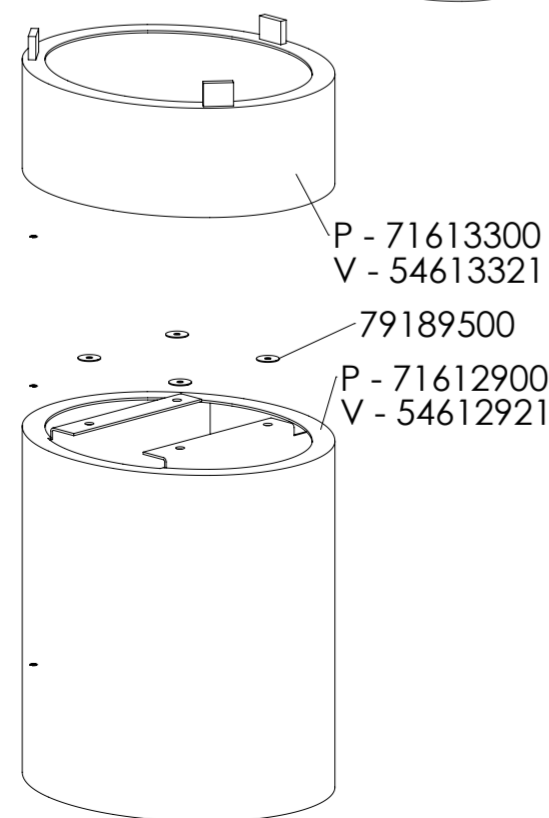

6193
med brændemagasin/
with Log Storage

6149

6150

6151

6190

6191

6192

Option 6192 top outlet

Option 6192 rear outlet

Option 6191 top outlet

Option 6191 rear outlet

Option 6140-6143-6150-6151-6190-6191-6192

Option 6148-6149

Material:		Sign.:	Date:
Weight:	-	Construction:	KDU 15.03.05
Model no.:	-	Released:	KDU 10.08.06
Drawing type:	-	Format:	A2
Location of file:	C:\Working\6100 Assembly\3D\ASM	Scale:	1:9
		Itemno.:	-
		Drawing no.:	Side 2 of 2
		6100-501 ae	