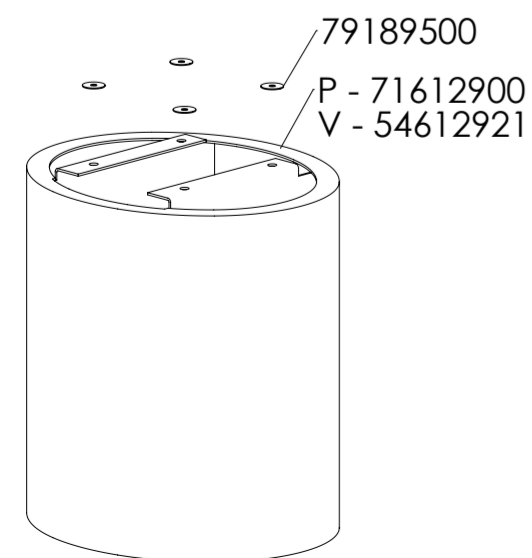

6193
med brændemagasin/
with Log Storage

6149

6150

6151

6190

6191

6192

Option 6192 top outlet

Option 6192 rear outlet

Option 6191 top outlet

Option 6191 rear outlet

Option 6140-6143-6150-6151-6190-6191-6192

Option 6148-6149

Material:		Sign.:	Date:
Weight:	-	Construction:	KDU 15.03.05
Model no.:	-	Released:	KDU 10.08.06
Drawing type:	-	Format:	A2
Location of file:	C:\Working\6100 Assembly\3D\ASM	Scale:	1:9
		Itemno.:	-
		Drawing no.:	Side 2 of 2
		6100-501 ae	