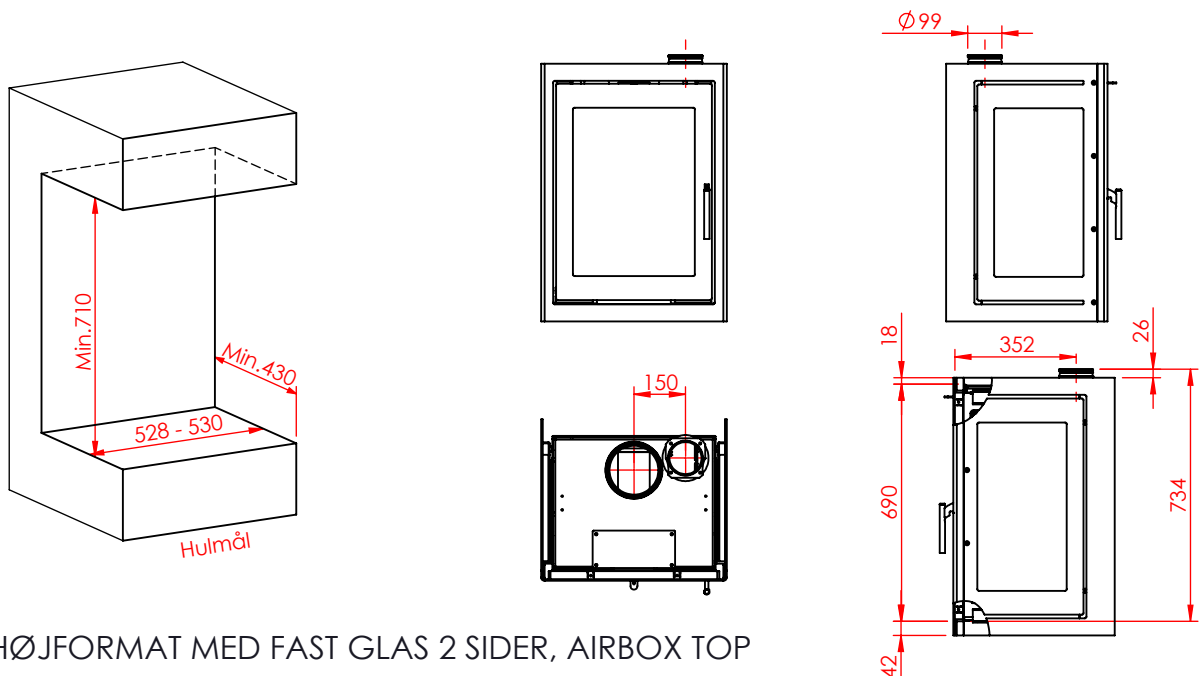

JUPITER 550 HØJFORMAT MED FAST GLAS 2 SIDER

JUPITER 550 HØJFORMAT MED FAST GLAS 2 SIDER, AIRBOX BAG

JUPITER 550 HØJFORMAT MED FAST GLAS 2 SIDER, AIRBOX TOP

AFSTAND TIL BRÆNDBART

AFSTAND TIL BRÆNDBART