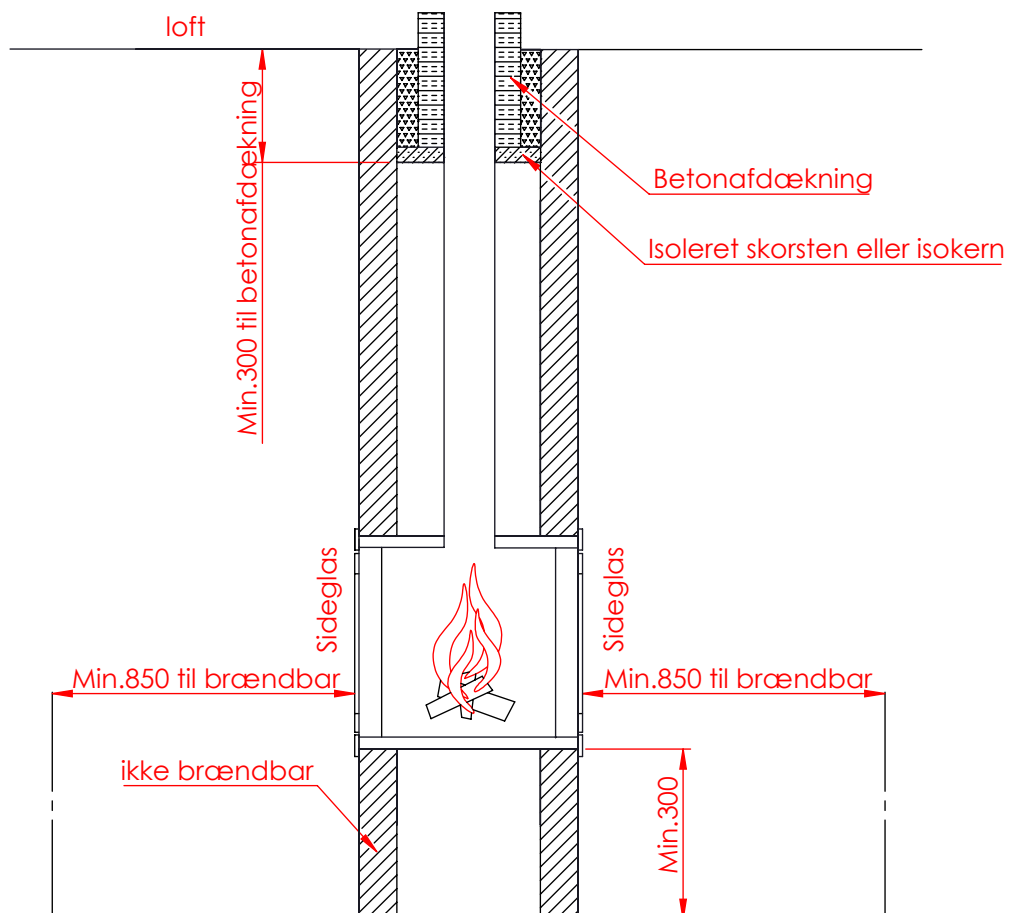

JUPITER 550 HØJFORMAT MED FAST GLAS 2 SIDER

JUPITER 550 HØJFORMAT MED FAST GLAS 2 SIDER, AIRBOX BAG

JUPITER 550 HØJFORMAT MED FAST GLAS 2 SIDER, AIRBOX TOP

AFSTAND TIL BRÆNDBART

AFSTAND TIL BRÆNDBART