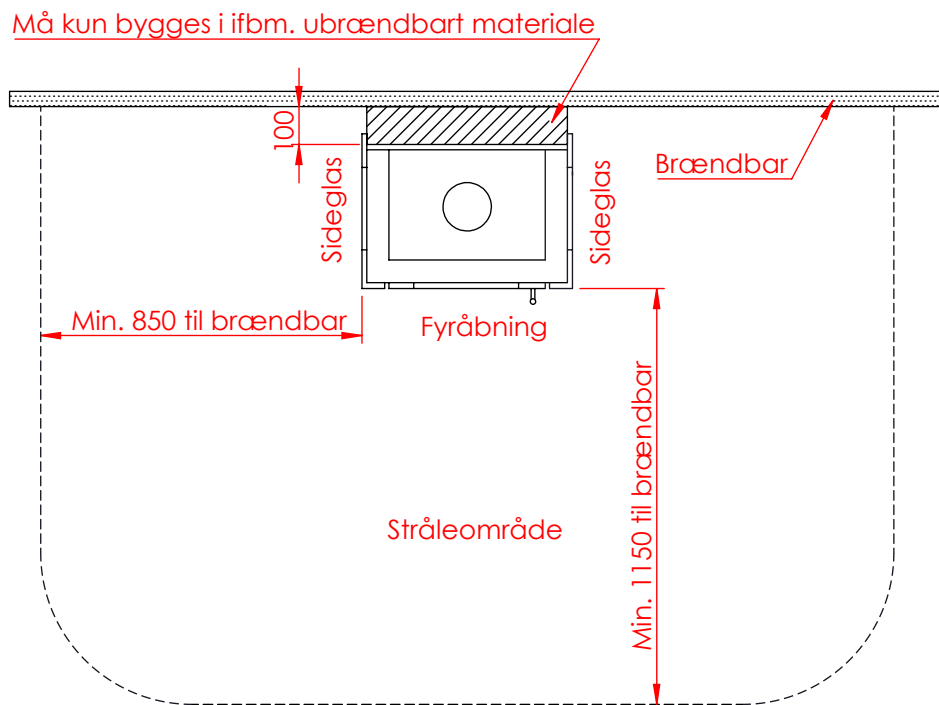

JUPITER 550 HØJFORMAT MED FAST GLAS 2 SIDER

JUPITER 550 HØJFORMAT MED FAST GLAS 2 SIDER, AIRBOX BAG

JUPITER 550 HØJFORMAT MED FAST GLAS 2 SIDER, AIRBOX TOP

AFSTAND TIL BRÆNDBART

AFSTAND TIL BRÆNDBART