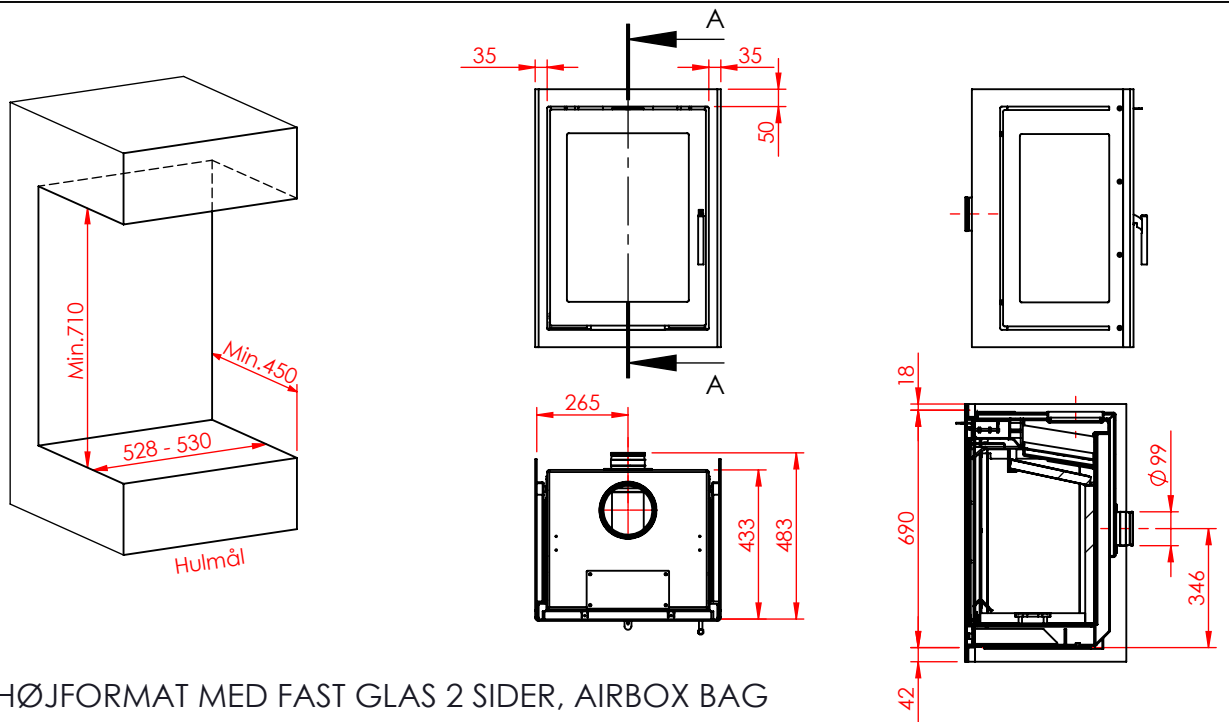

JUPITER 550 HØJFORMAT MED FAST GLAS 2 SIDER

JUPITER 550 HØJFORMAT MED FAST GLAS 2 SIDER, AIRBOX BAG

JUPITER 550 HØJFORMAT MED FAST GLAS 2 SIDER, AIRBOX TOP

AFSTAND TIL BRÆNDBART

AFSTAND TIL BRÆNDBART