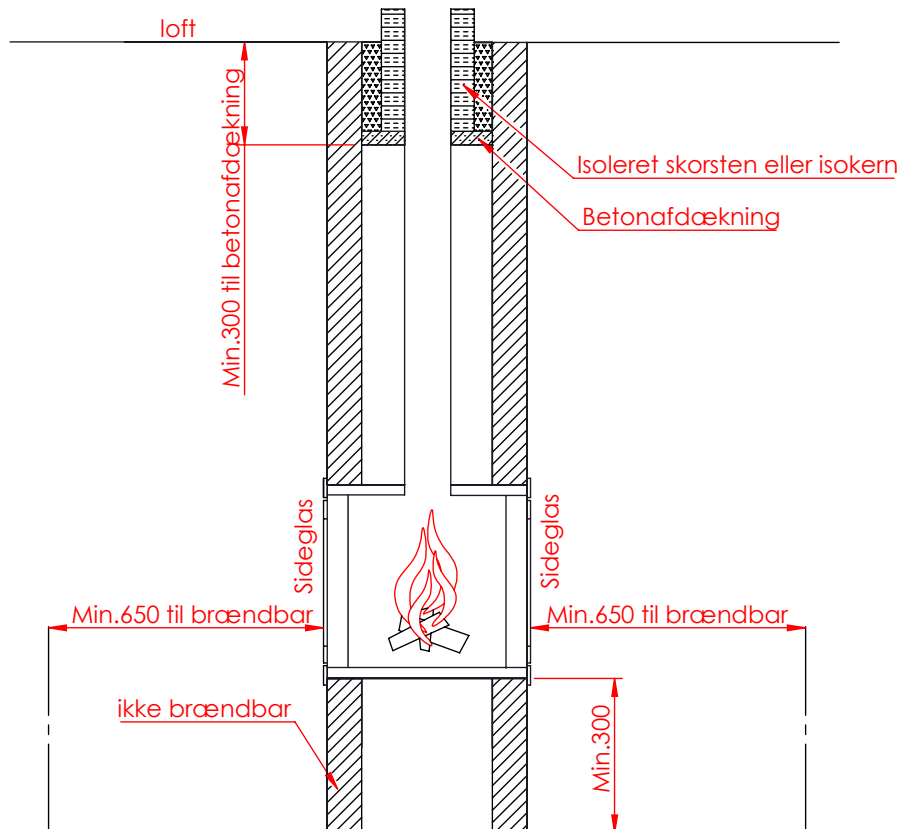

JUPITER 550 XXL MED FAST GLAS 2 SIDER

JUPITER 550 XXL MED FAST GLAS 2 SIDER, AIRBOX BAG

JUPITER 550 XXL MED FAST GLAS 2 SIDER, AIRBOX TOP

AFSTAND TIL BRÆNDBART

AFSTAND TIL BRÆNDBART