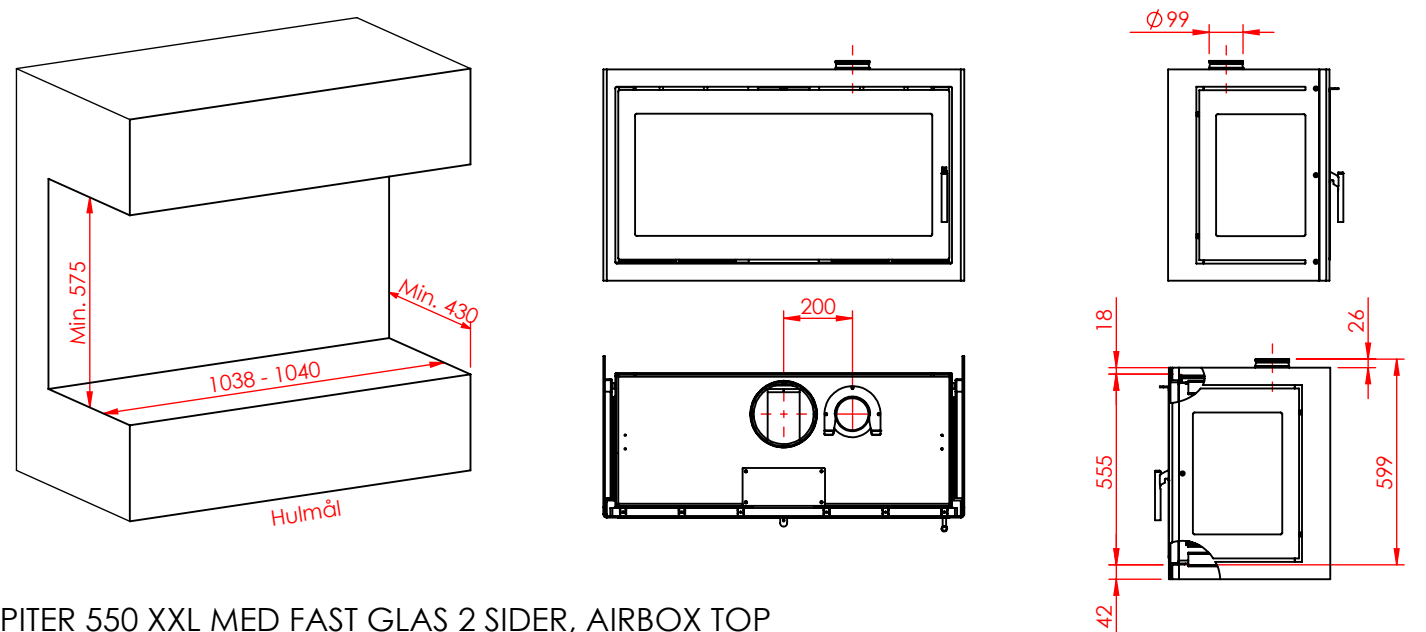

JUPITER 550 XXL MED FAST GLAS 2 SIDER

JUPITER 550 XXL MED FAST GLAS 2 SIDER, AIRBOX BAG

JUPITER 550 XXL MED FAST GLAS 2 SIDER, AIRBOX TOP

AFSTAND TIL BRÆNDBART

AFSTAND TIL BRÆNDBART