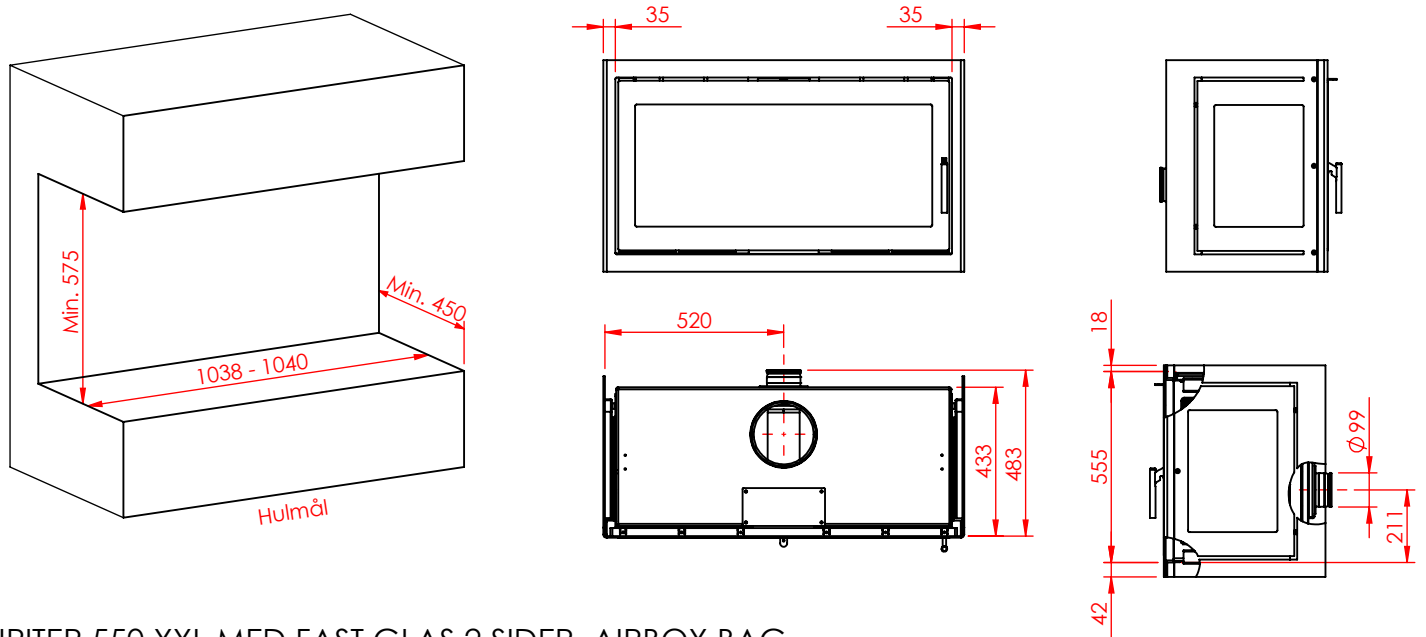

JUPITER 550 XXL MED FAST GLAS 2 SIDER

JUPITER 550 XXL MED FAST GLAS 2 SIDER, AIRBOX BAG

JUPITER 550 XXL MED FAST GLAS 2 SIDER, AIRBOX TOP

AFSTAND TIL BRÆNDBART

AFSTAND TIL BRÆNDBART