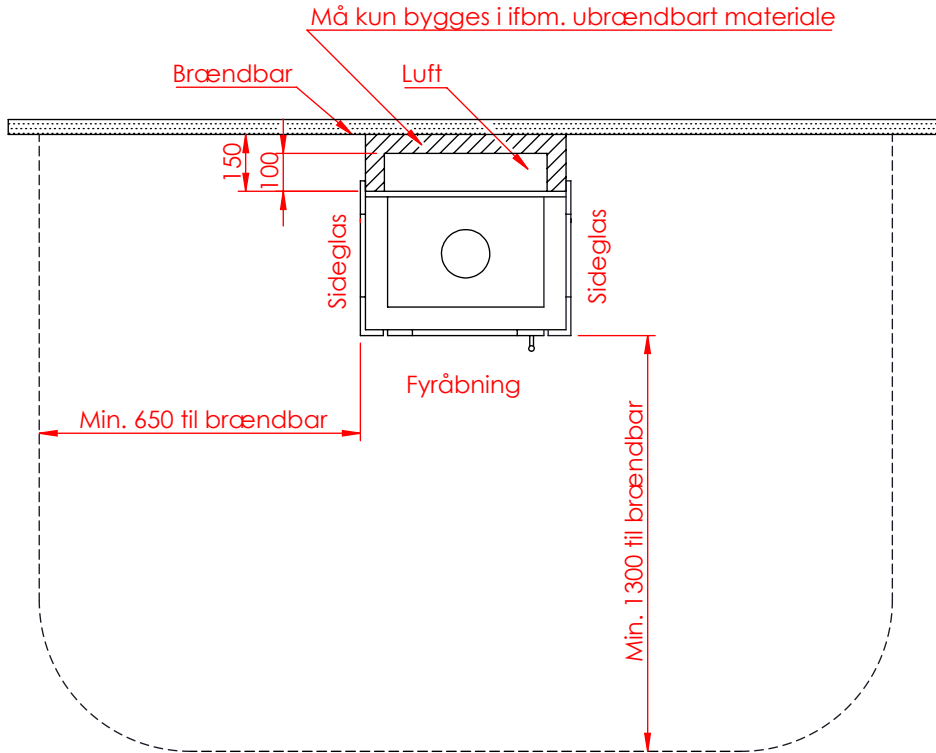

JUPITER 550 XXL MED FAST GLAS 2 SIDER

JUPITER 550 XXL MED FAST GLAS 2 SIDER, AIRBOX BAG

JUPITER 550 XXL MED FAST GLAS 2 SIDER, AIRBOX TOP

AFSTAND TIL BRÆNDBART

AFSTAND TIL BRÆNDBART