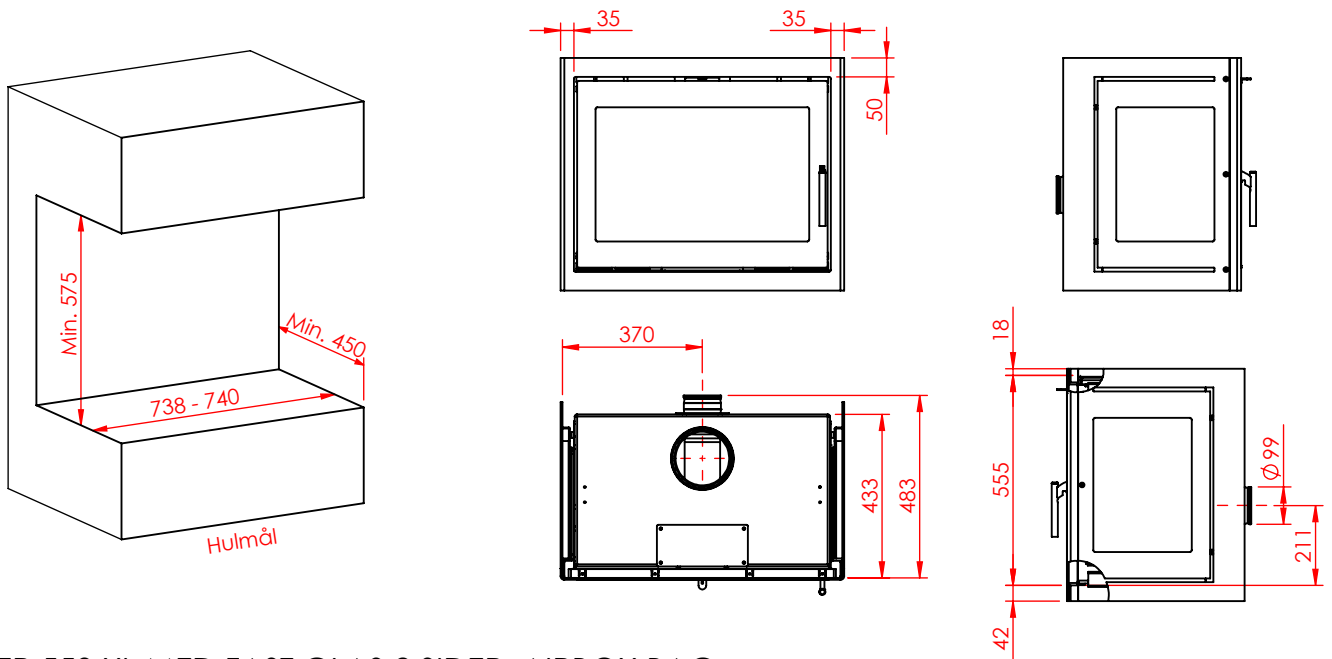

JUPITER 550 XL MED FAST GLAS 2 SIDER

JUPITER 550 XL MED FAST GLAS 2 SIDER, AIRBOX BAG

JUPITER 550 XL MED FAST GLAS 2 SIDER, AIRBOX TOP

AFSTAND TIL BRÆNDBART

AFSTAND TIL BRÆNDBART