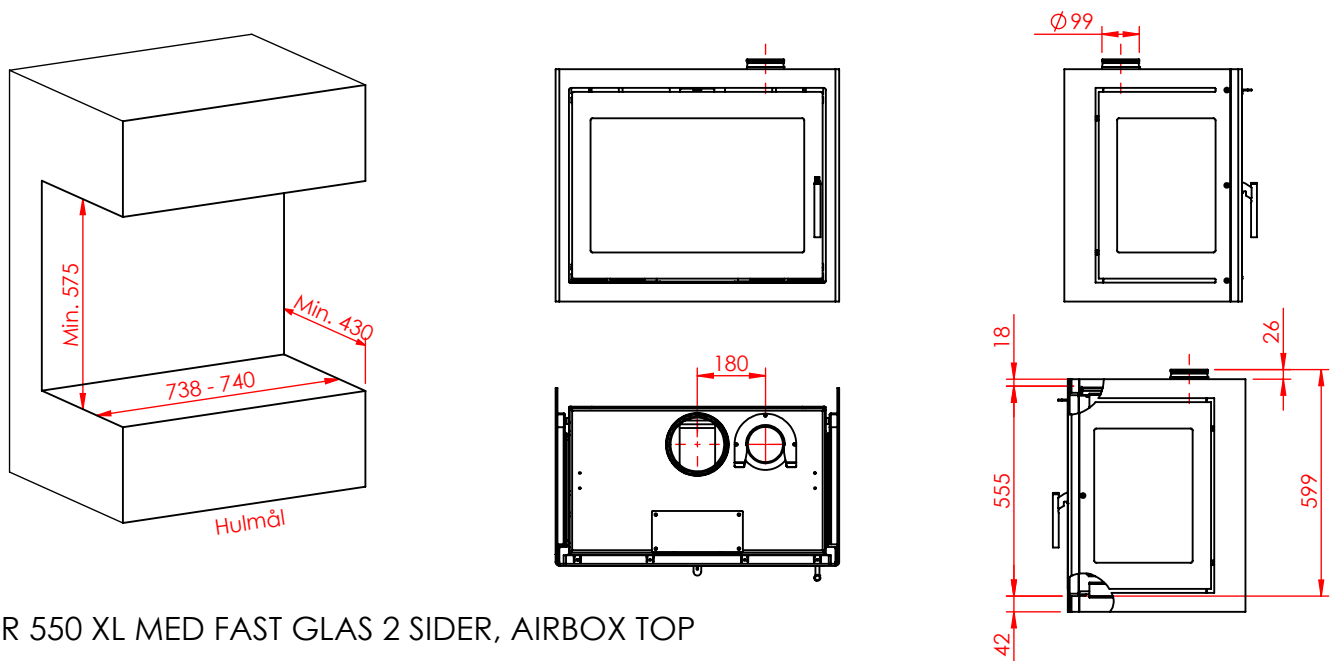

JUPITER 550 XL MED FAST GLAS 2 SIDER

JUPITER 550 XL MED FAST GLAS 2 SIDER, AIRBOX BAG

JUPITER 550 XL MED FAST GLAS 2 SIDER, AIRBOX TOP

AFSTAND TIL BRÆNDBART

AFSTAND TIL BRÆNDBART