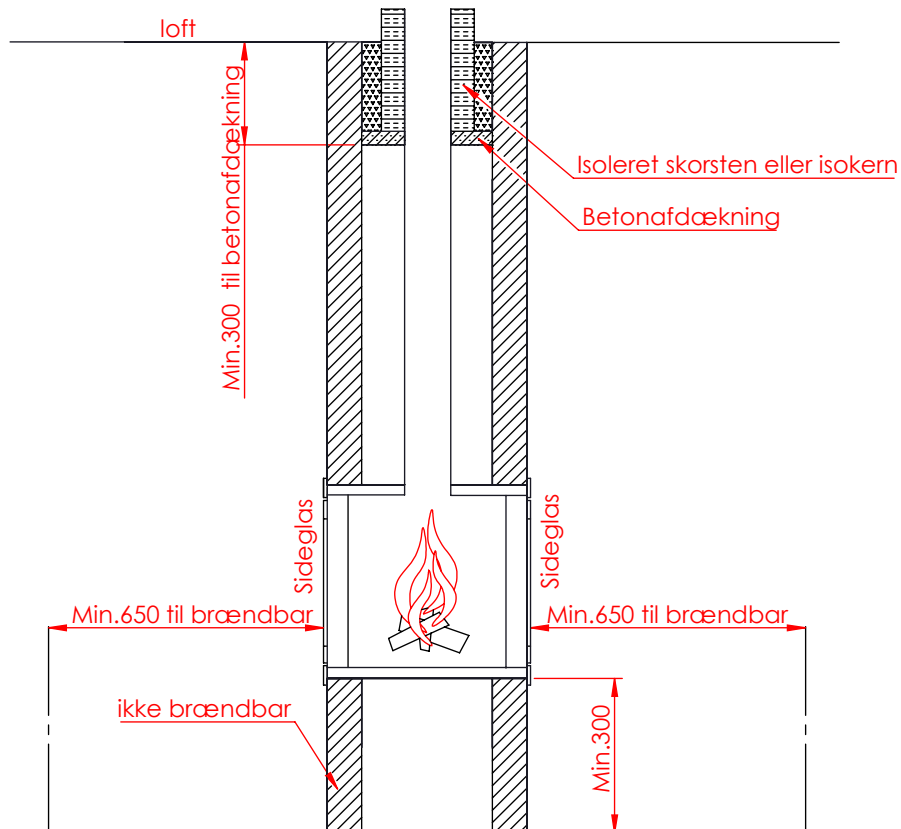

JUPITER 550 XL MED FAST GLAS 2 SIDER

JUPITER 550 XL MED FAST GLAS 2 SIDER, AIRBOX BAG

JUPITER 550 XL MED FAST GLAS 2 SIDER, AIRBOX TOP

AFSTAND TIL BRÆNDBART

AFSTAND TIL BRÆNDBART