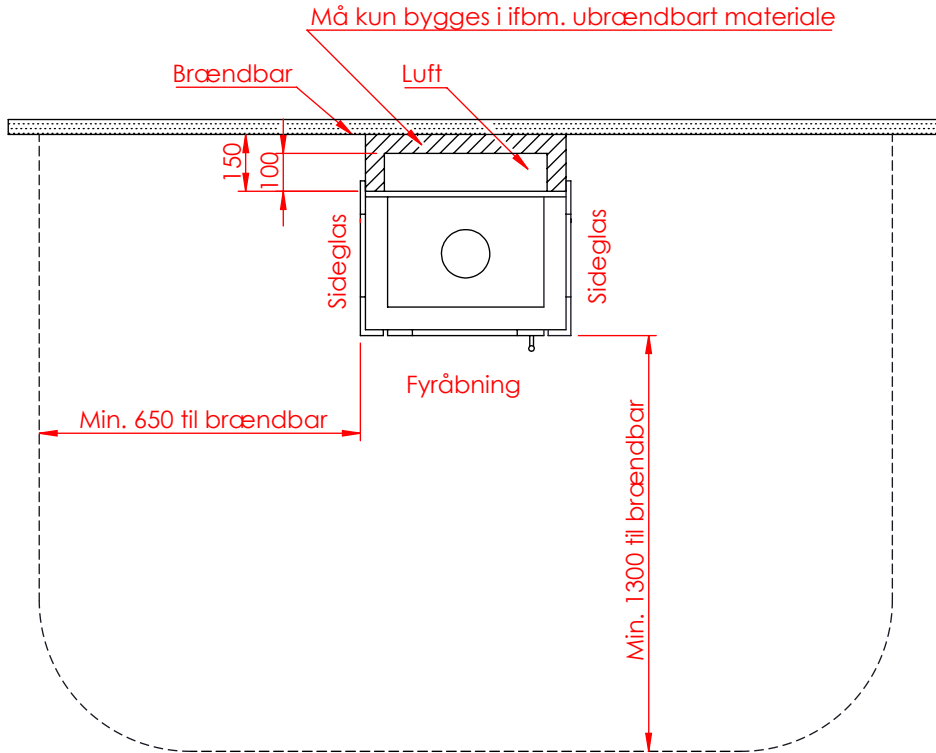

JUPITER 550 XL MED FAST GLAS 2 SIDER

JUPITER 550 XL MED FAST GLAS 2 SIDER, AIRBOX BAG

JUPITER 550 XL MED FAST GLAS 2 SIDER, AIRBOX TOP

AFSTAND TIL BRÆNDBART

AFSTAND TIL BRÆNDBART