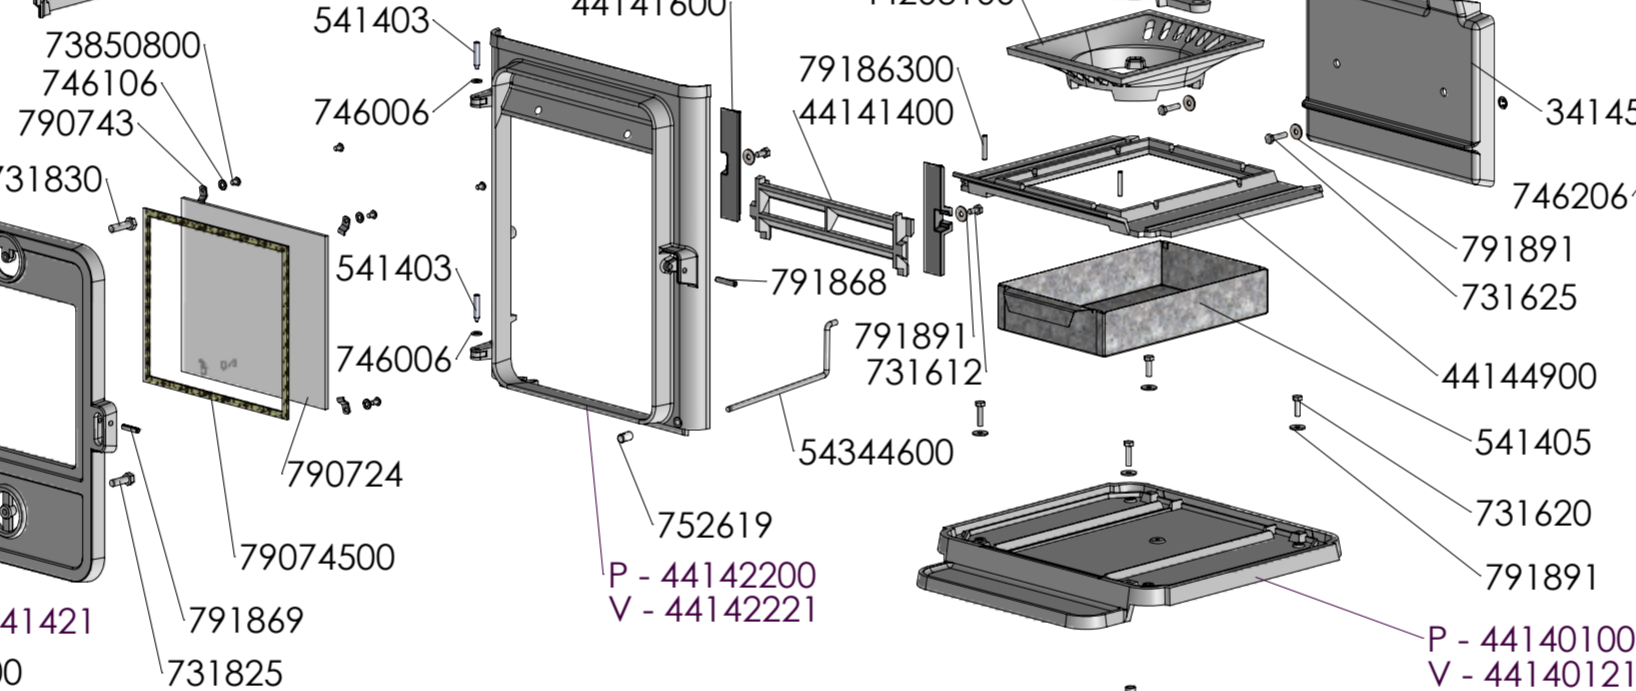

1452 N/EN

1400 N/EN Generelt (1412)

1400 DIN/EN

1442 N/EN

Revision tabel				Sign.:	Dato:
REV.	DESCRIPTION	DATE	APPROVED		
q	Changed Rear plate	04-02-2020	NRN	RSV	07.11.2006

Titel:		Konstr.:	RSV
Reservedelstegning		Frigivet:	
1412-1442-1452 N/EN		Tegn.format:	A2
Morsø 1400		Målforhold:	-
		Varenr.:	-
		Tegningsnr.:	1400-543 q