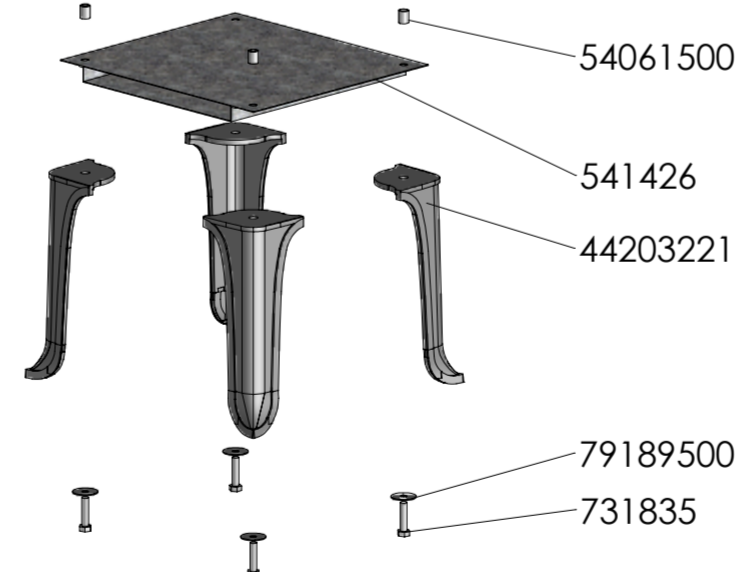

1452 N/EN

1400 N/EN Generelt (1412)

1400 DIN/EN

1442 N/EN

Revision tabel				Sign.:	Dato:
REV.	DESCRIPTION	DATE	APPROVED		
q	Changed Rear plate	04-02-2020	NRN	RSV	07.11.2006

Titel:		Konstr.:	RSV
Reservedelstegning		Frigivet:	
1412-1442-1452 N/EN		Tegn.format:	A2
Morsø 1400		Målforhold:	-
		Varenr.:	-
		Tegningsnr.:	1400-543 q