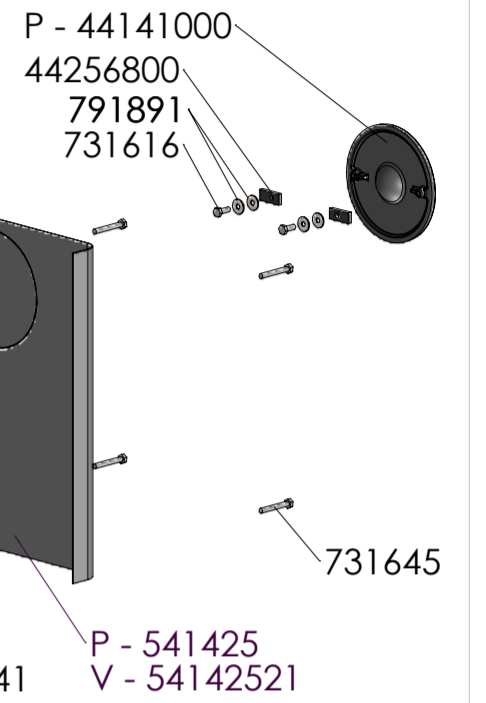

1452 N/EN

1400 N/EN Generelt (1412)

1400 DIN/EN

1442 N/EN

Revision tabel				Sign.:	Dato:
REV.	DESCRIPTION	DATE	APPROVED		
q	Changed Rear plate	04-02-2020	NRN	RSV	07.11.2006

Titel:		Konstr.:	RSV
Reservedelstegning		Frigivet:	
1412-1442-1452 N/EN		Tegn.format:	A2
Morsø 1400		Målforhold:	-
		Varenr.:	-
		Tegningsnr.:	1400-543 q