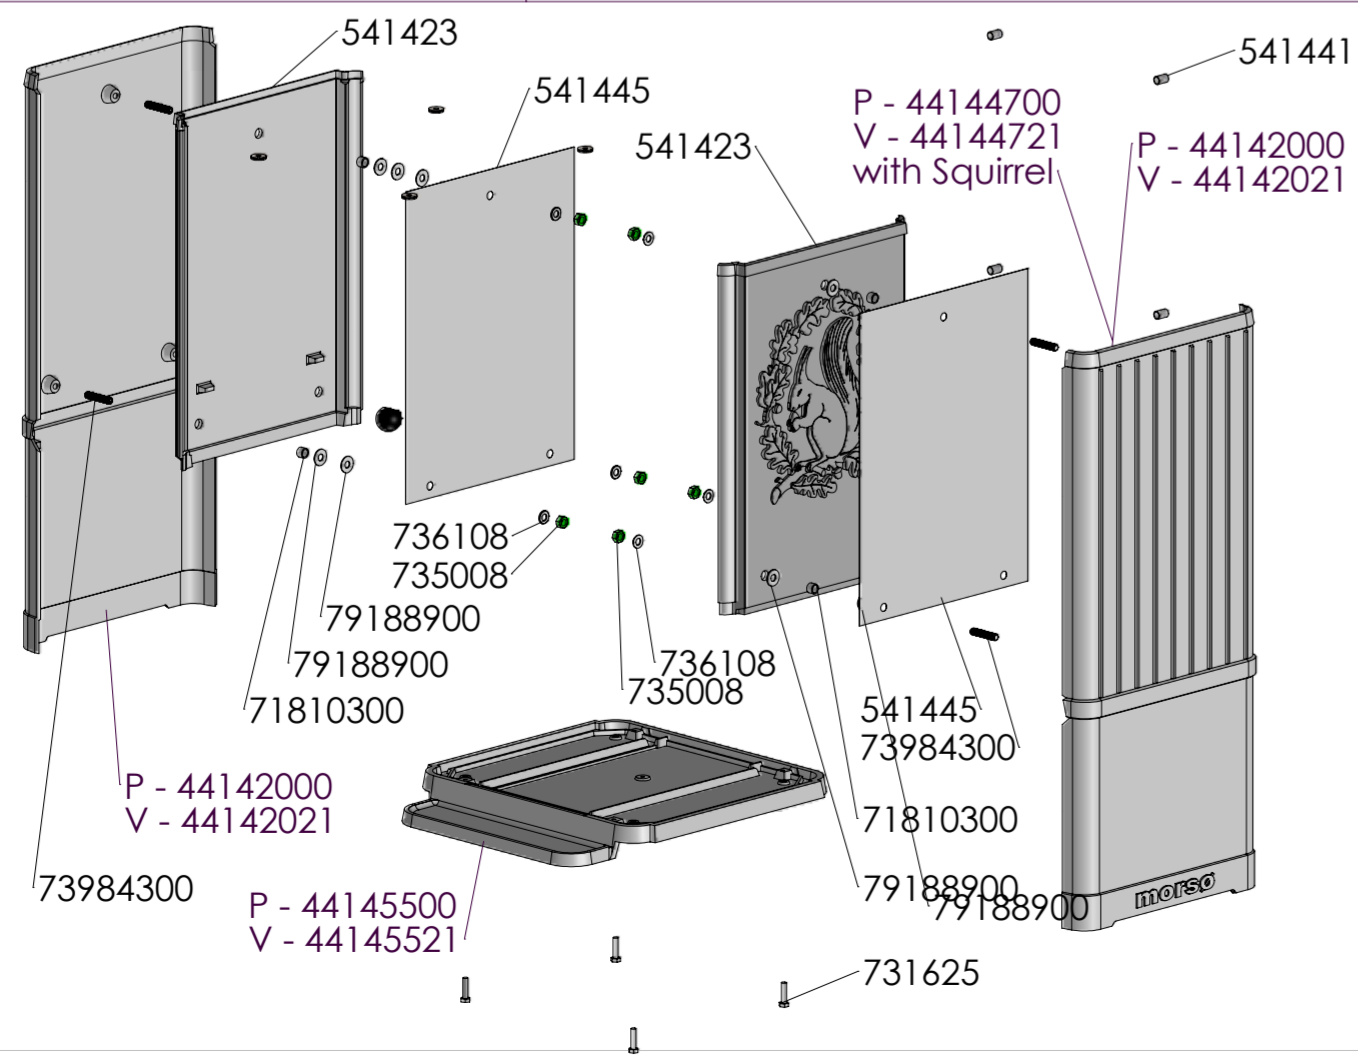

1452 N/EN

1400 N/EN Generelt (1412)

1400 DIN/EN

1442 N/EN

Revision tabel				Sign.:	Dato:
REV.	DESCRIPTION	DATE	APPROVED		
q	Changed Rear plate	04-02-2020	NRN	RSV	07.11.2006

Titel:		Konstr.:	RSV
Reservedelstegning		Frigivet:	
1412-1442-1452 N/EN		Tegn.format:	A2
Morsø 1400		Målforhold:	-
		Varenr.:	-
		Tegningsnr.:	1400-543 q