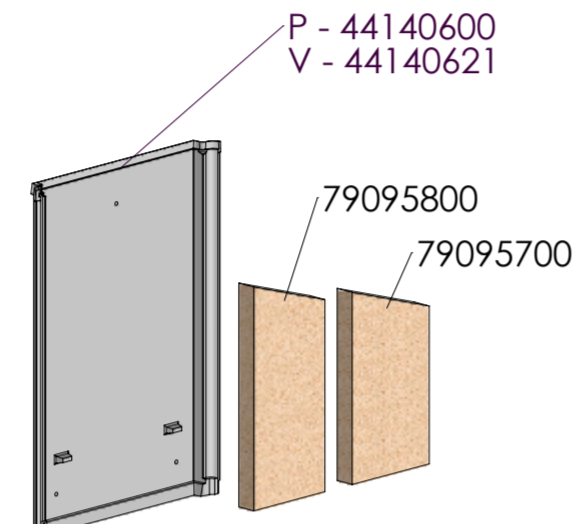

1452 N/EN

1400 N/EN Generelt (1412)

1400 DIN/EN

1442 N/EN

Revision tabel				Sign.:	Dato:
REV.	DESCRIPTION	DATE	APPROVED		
q	Changed Rear plate	04-02-2020	NRN	RSV	07.11.2006

Titel:		Konstr.:	RSV
Reservedelstegning		Frigivet:	
1412-1442-1452 N/EN		Tegn.format:	A2
Morsø 1400		Målforhold:	-
		Varenr.:	-
		Tegningsnr.:	1400-543 q