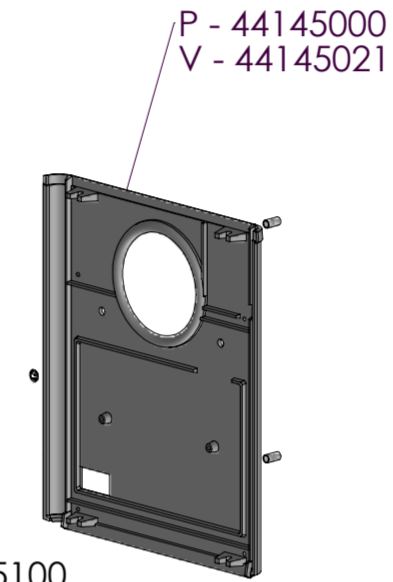

1452 N/EN

1400 N/EN Generelt (1412)

1400 DIN/EN

1442 N/EN

Revision tabel				Sign.:	Dato:
REV.	DESCRIPTION	DATE	APPROVED		
q	Changed Rear plate	04-02-2020	NRN	RSV	07.11.2006

Titel:		Konstr.:	RSV
Reservedelstegning		Frigivet:	
1412-1442-1452 N/EN		Tegn.format:	A2
Morsø 1400		Målforhold:	-
		Varenr.:	-
		Tegningsnr.:	1400-543 q