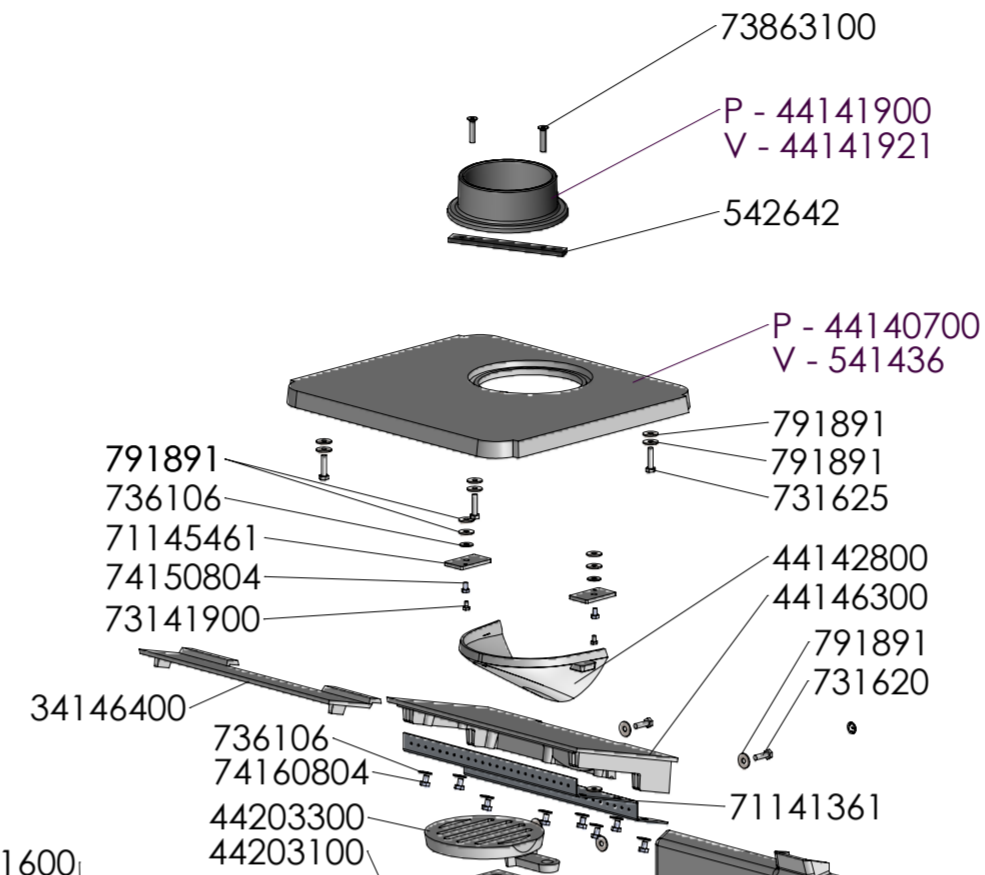

1452 N/EN

1400 N/EN Generelt (1412)

1400 DIN/EN

1442 N/EN

Revision tabel				Sign.:	Dato:
REV.	DESCRIPTION	DATE	APPROVED		
q	Changed Rear plate	04-02-2020	NRN	RSV	07.11.2006

Titel:		Konstr.:	RSV
Reservedelstegning		Frigivet:	
1412-1442-1452 N/EN		Tegn.format:	A2
Morsø 1400		Målforhold:	-
		Varenr.:	-
		Tegningsnr.:	1400-543 q