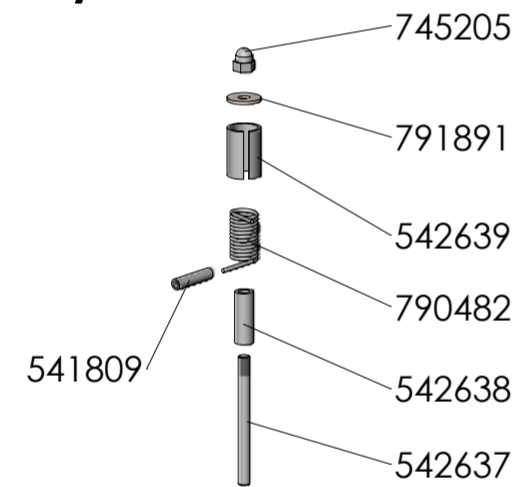

1452 N/EN

1400 N/EN Generelt (1412)

1400 DIN/EN

1442 N/EN

Revision tabel				Sign.:	Dato:
REV.	DESCRIPTION	DATE	APPROVED		
q	Changed Rear plate	04-02-2020	NRN	RSV	07.11.2006

Titel:		Konstr.:	RSV
Reservedelstegning		Frigivet:	
1412-1442-1452 N/EN		Tegn.format:	A2
Morsø 1400		Målforhold:	-
		Varenr.:	-
		Tegningsnr.:	1400-543 q