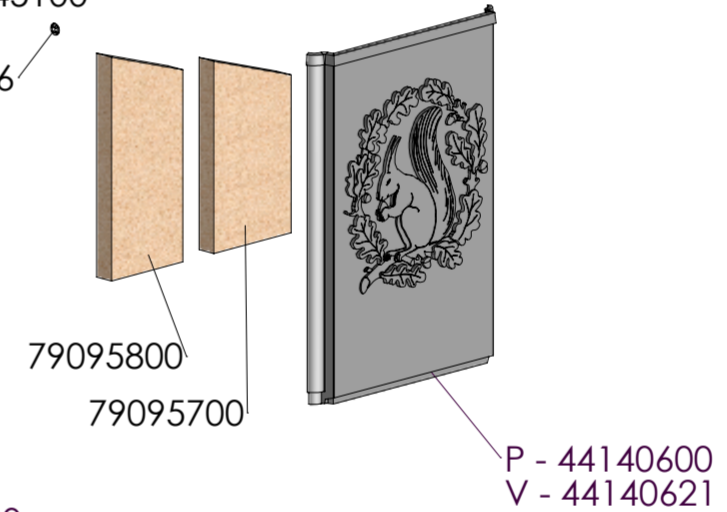

1452 N/EN

1400 N/EN Generelt (1412)

1400 DIN/EN

1442 N/EN

Revision tabel				Sign.:	Dato:
REV.	DESCRIPTION	DATE	APPROVED		
q	Changed Rear plate	04-02-2020	NRN	RSV	07.11.2006

Titel:		Konstr.:	RSV
Reservedelstegning		Frigivet:	
1412-1442-1452 N/EN		Tegn.format:	A2
Morsø 1400		Målforhold:	-
		Varenr.:	-
		Tegningsnr.:	1400-543 q