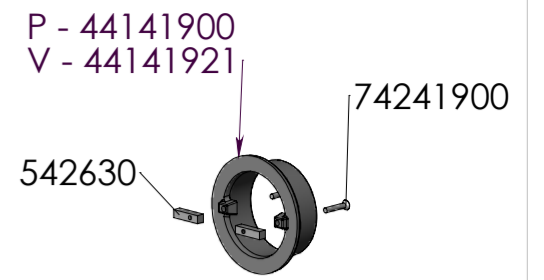

1452 N/EN

1400 N/EN Generelt (1412)

1400 DIN/EN

1442 N/EN

Revision tabel				Sign.:	Dato:
REV.	DESCRIPTION	DATE	APPROVED		
q	Changed Rear plate	04-02-2020	NRN	RSV	07.11.2006

Titel:		Konstr.:	RSV
Reservedelstegning		Frigivet:	
1412-1442-1452 N/EN		Tegn.format:	A2
Morsø 1400		Målforhold:	-
		Varenr.:	-
		Tegningsnr.:	1400-543 q