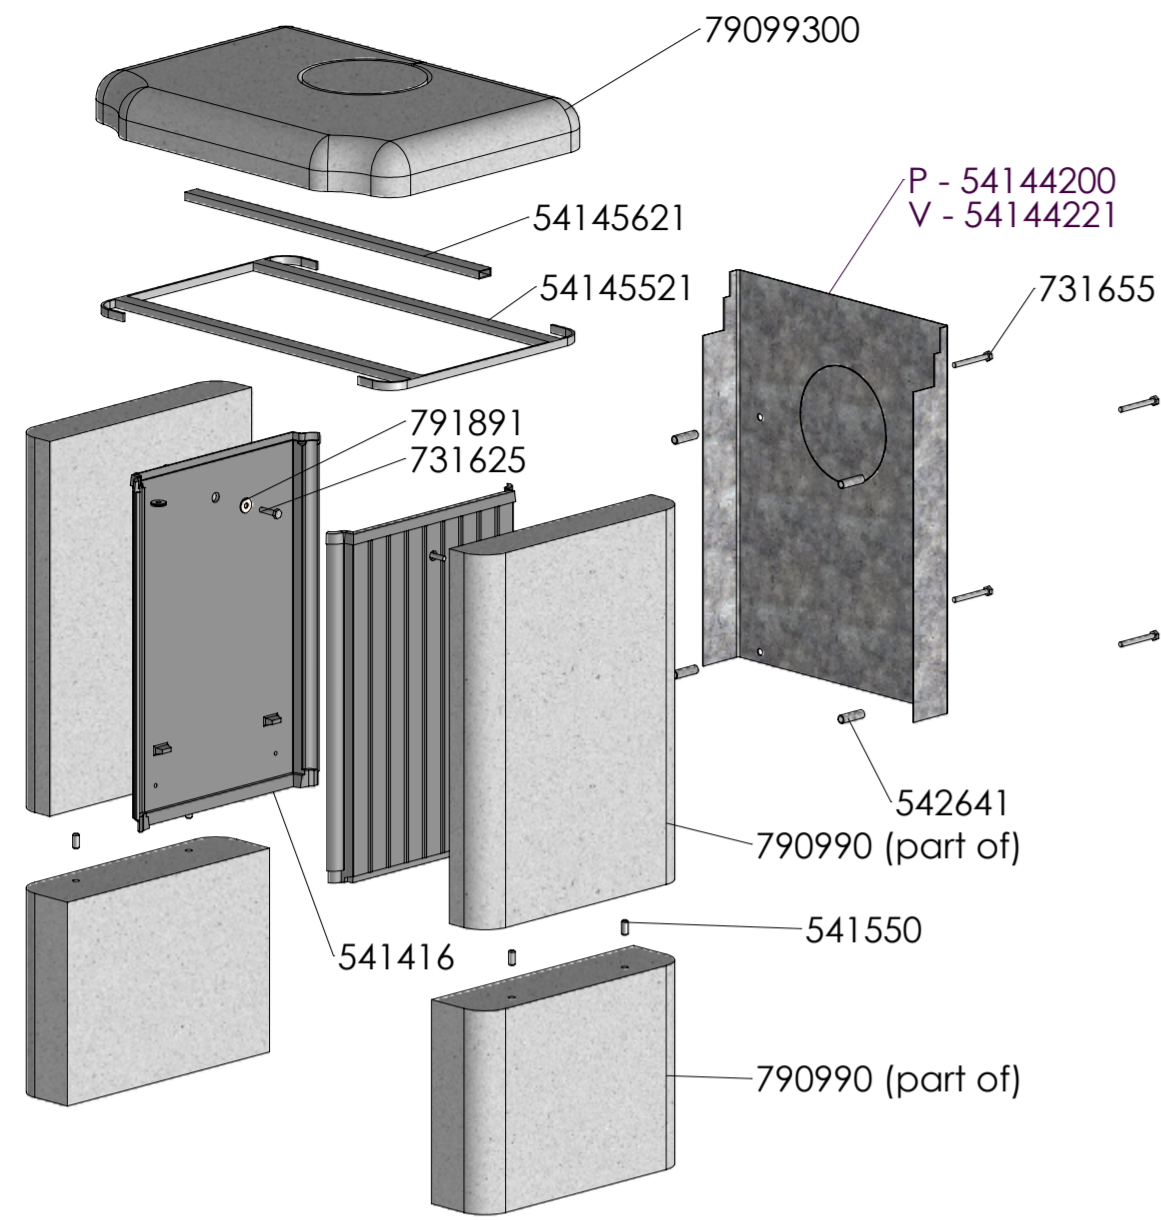

1452 N/EN

1400 N/EN Generelt (1412)

1400 DIN/EN

1442 N/EN

Revision tabel				Sign.:	Dato:
REV.	DESCRIPTION	DATE	APPROVED		
q	Changed Rear plate	04-02-2020	NRN	RSV	07.11.2006

Titel:		Konstr.:	RSV
Reservedelstegning		Frigivet:	
1412-1442-1452 N/EN		Tegn.format:	A2
Morsø 1400		Målforhold:	-
		Varenr.:	-
		Tegningsnr.:	1400-543 q