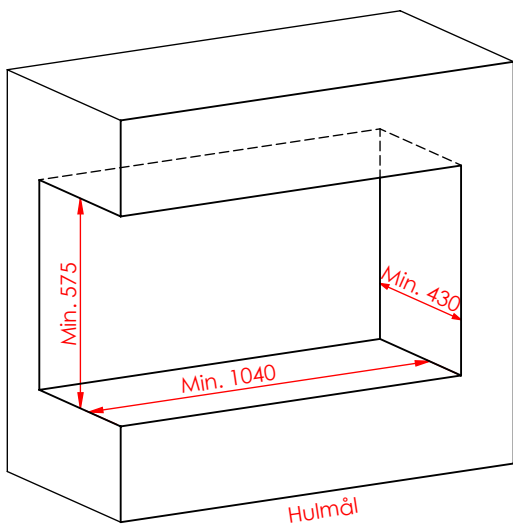

JUPITER 550 XXL MED FAST GLAS 1 SIDE

JUPITER 550 XXL MED FAST GLAS 1 SIDE, AIRBOX BAG

JUPITER 550 XXL MED FAST GLAS 1 SIDE, AIRBOX TOP

AFSTAND TIL BRÆNDBART

AFSTAND TIL BRÆNDBART

AFSTAND TIL BRÆNDBART