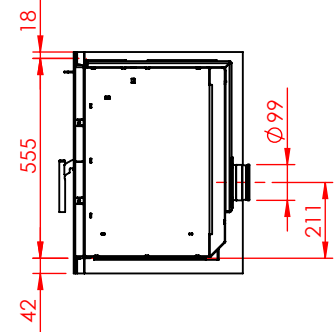

JUPITER 550 XXL MED FAST GLAS 1 SIDE

JUPITER 550 XXL MED FAST GLAS 1 SIDE, AIRBOX BAG

JUPITER 550 XXL MED FAST GLAS 1 SIDE, AIRBOX TOP

AFSTAND TIL BRÆNDBART

AFSTAND TIL BRÆNDBART

AFSTAND TIL BRÆNDBART