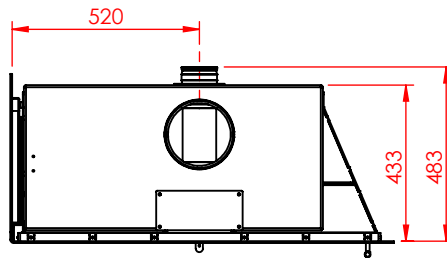

JUPITER 550 XXL MED FAST GLAS 1 SIDE

JUPITER 550 XXL MED FAST GLAS 1 SIDE, AIRBOX BAG

JUPITER 550 XXL MED FAST GLAS 1 SIDE, AIRBOX TOP

AFSTAND TIL BRÆNDBART

AFSTAND TIL BRÆNDBART

AFSTAND TIL BRÆNDBART