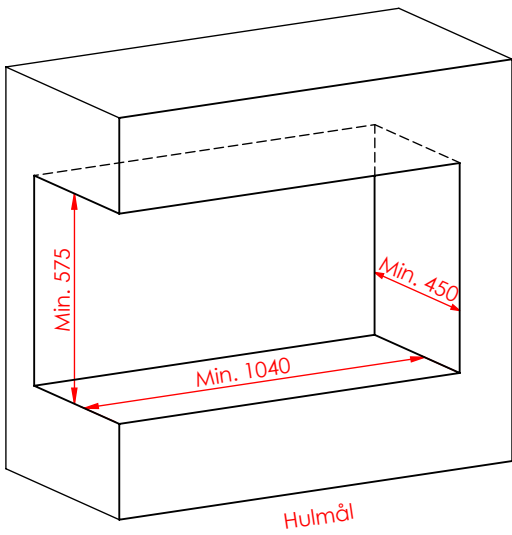

JUPITER 550 XXL MED FAST GLAS 1 SIDE

JUPITER 550 XXL MED FAST GLAS 1 SIDE, AIRBOX BAG

JUPITER 550 XXL MED FAST GLAS 1 SIDE, AIRBOX TOP

AFSTAND TIL BRÆNDBART

AFSTAND TIL BRÆNDBART

AFSTAND TIL BRÆNDBART