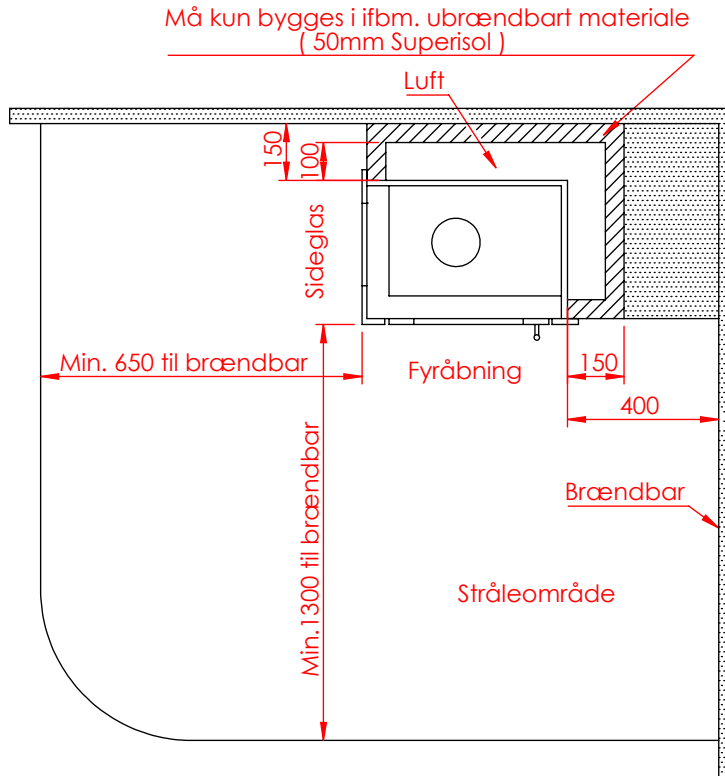

JUPITER 550 XXL MED FAST GLAS 1 SIDE

JUPITER 550 XXL MED FAST GLAS 1 SIDE, AIRBOX BAG

JUPITER 550 XXL MED FAST GLAS 1 SIDE, AIRBOX TOP

AFSTAND TIL BRÆNDBART

AFSTAND TIL BRÆNDBART

AFSTAND TIL BRÆNDBART