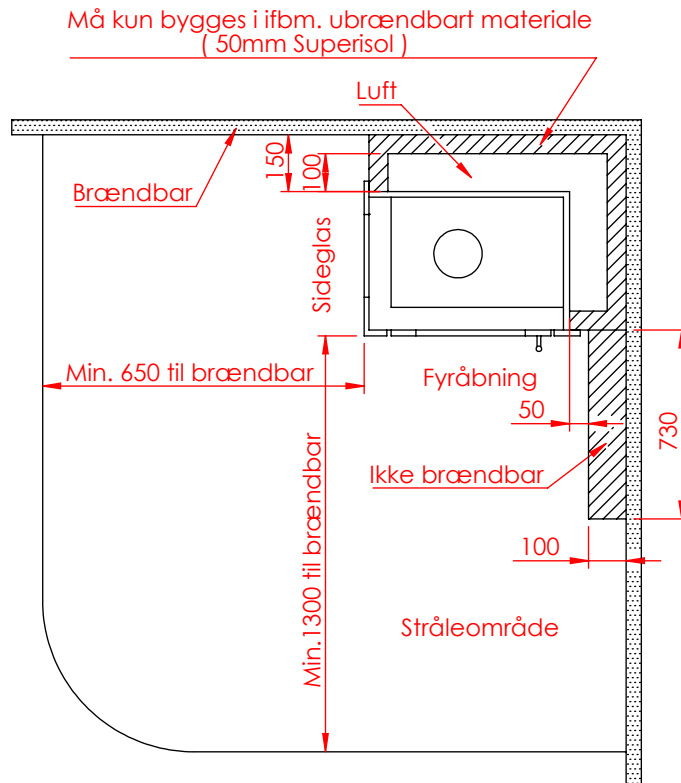

JUPITER 550 XXL MED FAST GLAS 1 SIDE

JUPITER 550 XXL MED FAST GLAS 1 SIDE, AIRBOX BAG

JUPITER 550 XXL MED FAST GLAS 1 SIDE, AIRBOX TOP

AFSTAND TIL BRÆNDBART

AFSTAND TIL BRÆNDBART

AFSTAND TIL BRÆNDBART