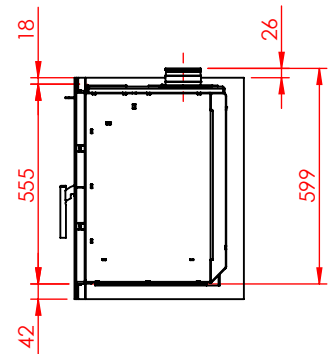

JUPITER 550 XXL MED FAST GLAS 1 SIDE

JUPITER 550 XXL MED FAST GLAS 1 SIDE, AIRBOX BAG

JUPITER 550 XXL MED FAST GLAS 1 SIDE, AIRBOX TOP

AFSTAND TIL BRÆNDBART

AFSTAND TIL BRÆNDBART

AFSTAND TIL BRÆNDBART