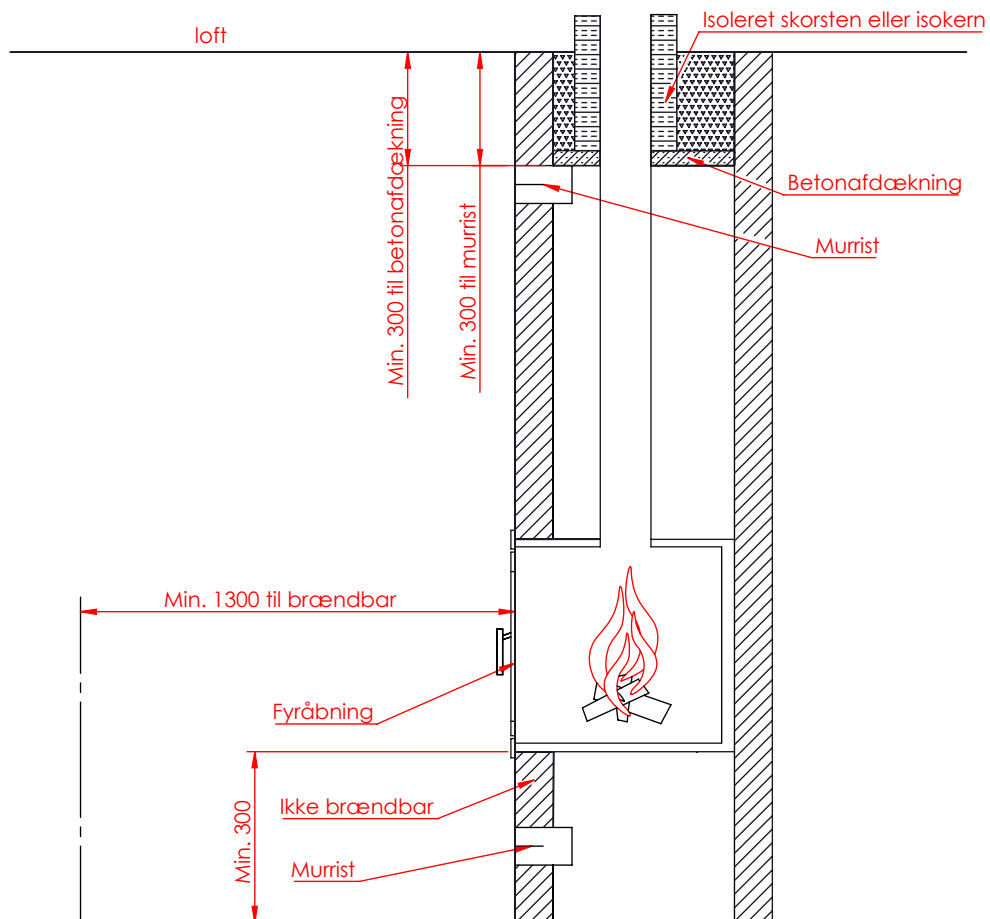

JUPITER 550 XXL MED FAST GLAS 1 SIDE

JUPITER 550 XXL MED FAST GLAS 1 SIDE, AIRBOX BAG

JUPITER 550 XXL MED FAST GLAS 1 SIDE, AIRBOX TOP

AFSTAND TIL BRÆNDBART

AFSTAND TIL BRÆNDBART

AFSTAND TIL BRÆNDBART