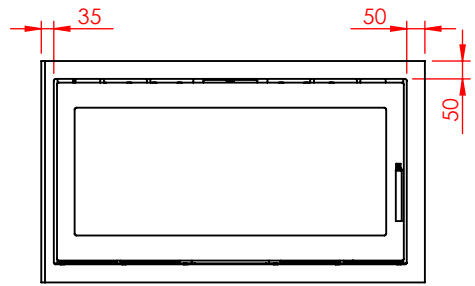

JUPITER 550 XXL MED FAST GLAS 1 SIDE

JUPITER 550 XXL MED FAST GLAS 1 SIDE, AIRBOX BAG

JUPITER 550 XXL MED FAST GLAS 1 SIDE, AIRBOX TOP

AFSTAND TIL BRÆNDBART

AFSTAND TIL BRÆNDBART

AFSTAND TIL BRÆNDBART