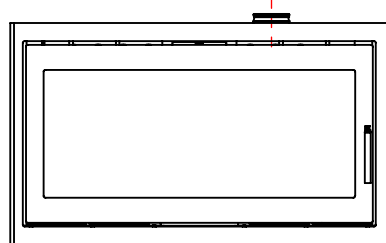

JUPITER 550 XXL MED FAST GLAS 1 SIDE

JUPITER 550 XXL MED FAST GLAS 1 SIDE, AIRBOX BAG

JUPITER 550 XXL MED FAST GLAS 1 SIDE, AIRBOX TOP

AFSTAND TIL BRÆNDBART

AFSTAND TIL BRÆNDBART

AFSTAND TIL BRÆNDBART