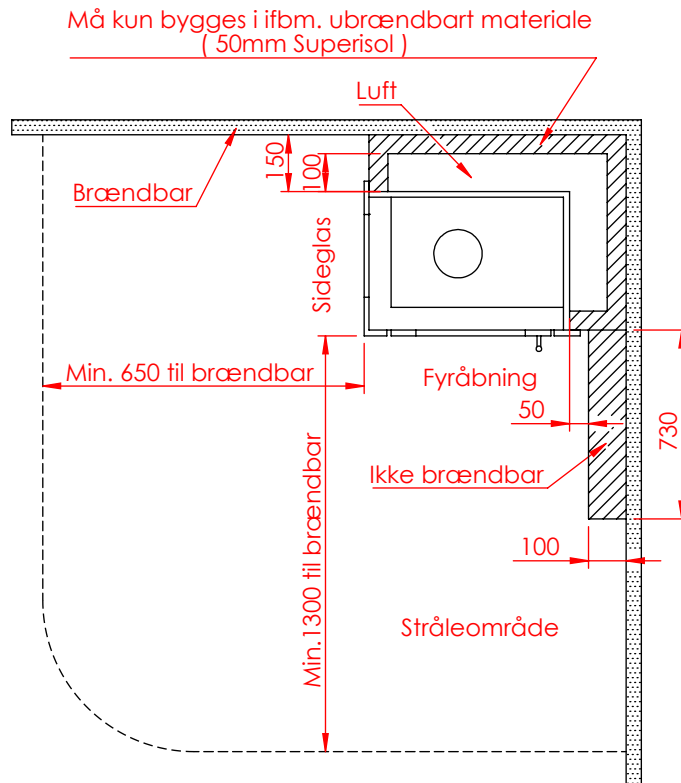

JUPITER 550 XL MED FAST GLAS 1 SIDE

JUPITER 550 XL MED FAST GLAS 1 SIDE, AIRBOX BAG

JUPITER 550 XL MED FAST GLAS 1 SIDE, AIRBOX TOP

AFSTAND TIL BRÆNDBART

AFSTAND TIL BRÆNDBART

AFSTAND TIL BRÆNDBART