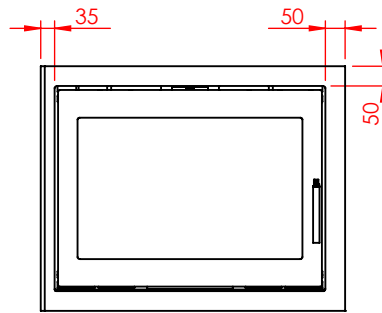

JUPITER 550 XL MED FAST GLAS 1 SIDE

JUPITER 550 XL MED FAST GLAS 1 SIDE, AIRBOX BAG

JUPITER 550 XL MED FAST GLAS 1 SIDE, AIRBOX TOP

AFSTAND TIL BRÆNDBART

AFSTAND TIL BRÆNDBART

AFSTAND TIL BRÆNDBART