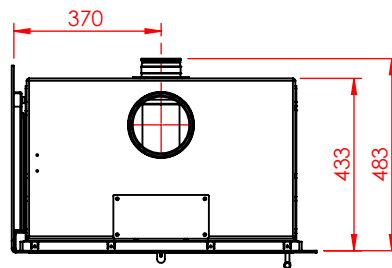

JUPITER 550 XL MED FAST GLAS 1 SIDE

JUPITER 550 XL MED FAST GLAS 1 SIDE, AIRBOX BAG

JUPITER 550 XL MED FAST GLAS 1 SIDE, AIRBOX TOP

AFSTAND TIL BRÆNDBART

AFSTAND TIL BRÆNDBART

AFSTAND TIL BRÆNDBART