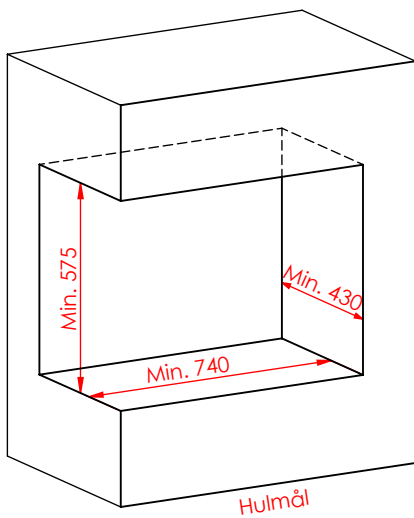

JUPITER 550 XL MED FAST GLAS 1 SIDE

JUPITER 550 XL MED FAST GLAS 1 SIDE, AIRBOX BAG

JUPITER 550 XL MED FAST GLAS 1 SIDE, AIRBOX TOP

AFSTAND TIL BRÆNDBART

AFSTAND TIL BRÆNDBART

AFSTAND TIL BRÆNDBART