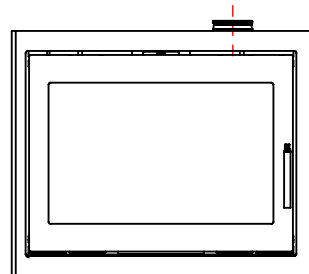

JUPITER 550 XL MED FAST GLAS 1 SIDE

JUPITER 550 XL MED FAST GLAS 1 SIDE, AIRBOX BAG

JUPITER 550 XL MED FAST GLAS 1 SIDE, AIRBOX TOP

AFSTAND TIL BRÆNDBART

AFSTAND TIL BRÆNDBART

AFSTAND TIL BRÆNDBART