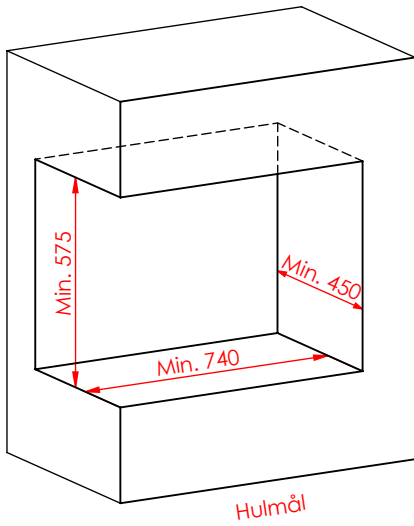

JUPITER 550 XL MED FAST GLAS 1 SIDE

JUPITER 550 XL MED FAST GLAS 1 SIDE, AIRBOX BAG

JUPITER 550 XL MED FAST GLAS 1 SIDE, AIRBOX TOP

AFSTAND TIL BRÆNDBART

AFSTAND TIL BRÆNDBART

AFSTAND TIL BRÆNDBART