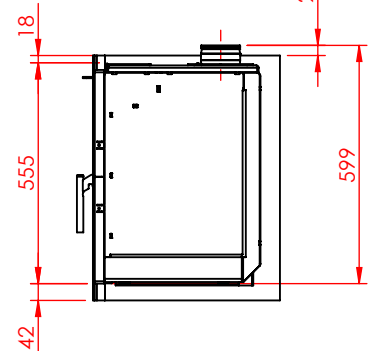

JUPITER 550 XL MED FAST GLAS 1 SIDE

JUPITER 550 XL MED FAST GLAS 1 SIDE, AIRBOX BAG

JUPITER 550 XL MED FAST GLAS 1 SIDE, AIRBOX TOP

AFSTAND TIL BRÆNDBART

AFSTAND TIL BRÆNDBART

AFSTAND TIL BRÆNDBART