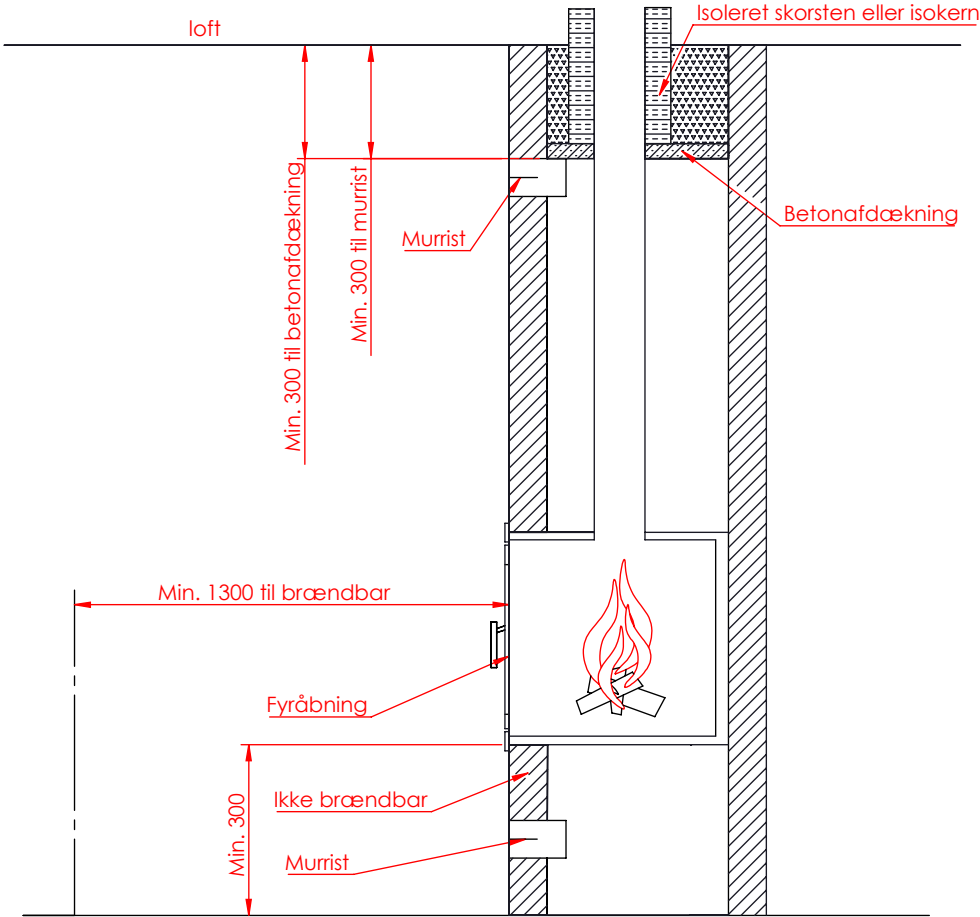

JUPITER 550 XL MED FAST GLAS 1 SIDE

JUPITER 550 XL MED FAST GLAS 1 SIDE, AIRBOX BAG

JUPITER 550 XL MED FAST GLAS 1 SIDE, AIRBOX TOP

AFSTAND TIL BRÆNDBART

AFSTAND TIL BRÆNDBART

AFSTAND TIL BRÆNDBART