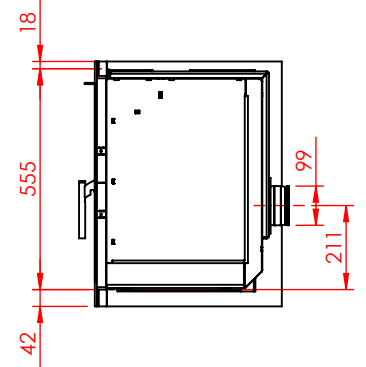

JUPITER 550 XL MED FAST GLAS 1 SIDE

JUPITER 550 XL MED FAST GLAS 1 SIDE, AIRBOX BAG

JUPITER 550 XL MED FAST GLAS 1 SIDE, AIRBOX TOP

AFSTAND TIL BRÆNDBART

AFSTAND TIL BRÆNDBART

AFSTAND TIL BRÆNDBART