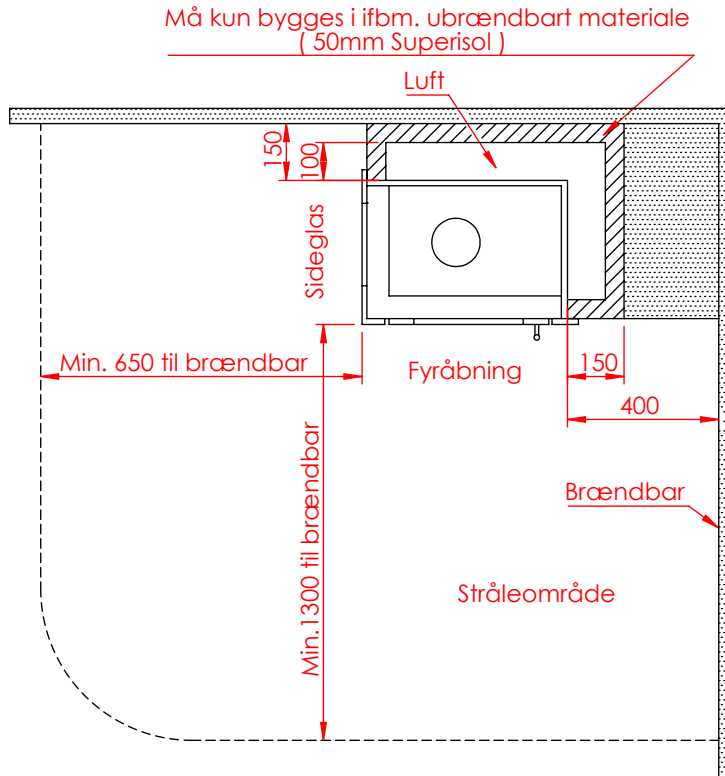

JUPITER 550 XL MED FAST GLAS 1 SIDE

JUPITER 550 XL MED FAST GLAS 1 SIDE, AIRBOX BAG

JUPITER 550 XL MED FAST GLAS 1 SIDE, AIRBOX TOP

AFSTAND TIL BRÆNDBART

AFSTAND TIL BRÆNDBART

AFSTAND TIL BRÆNDBART