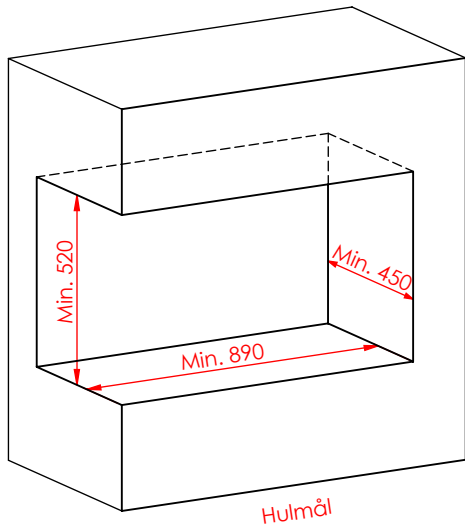

JUPITER 500-850 MED FAST GLAS 1 SIDE

JUPITER 500-850 MED FAST GLAS 1 SIDE, AIRBOX BAG

JUPITER 500-850 MED FAST GLAS 1 SIDE, AIRBOX TOP

AFSTAND TIL BRÆNDBART

AFSTAND TIL BRÆNDBART

AFSTAND TIL BRÆNDBART