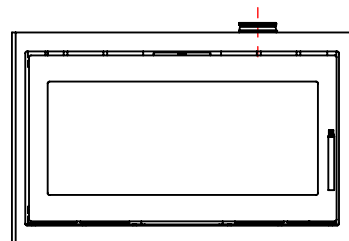

JUPITER 500-850 MED FAST GLAS 1 SIDE

JUPITER 500-850 MED FAST GLAS 1 SIDE, AIRBOX BAG

JUPITER 500-850 MED FAST GLAS 1 SIDE, AIRBOX TOP

AFSTAND TIL BRÆNDBART

AFSTAND TIL BRÆNDBART

AFSTAND TIL BRÆNDBART