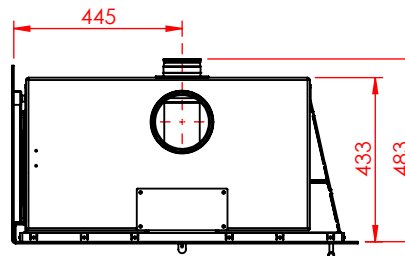

JUPITER 500-850 MED FAST GLAS 1 SIDE

JUPITER 500-850 MED FAST GLAS 1 SIDE, AIRBOX BAG

JUPITER 500-850 MED FAST GLAS 1 SIDE, AIRBOX TOP

AFSTAND TIL BRÆNDBART

AFSTAND TIL BRÆNDBART

AFSTAND TIL BRÆNDBART