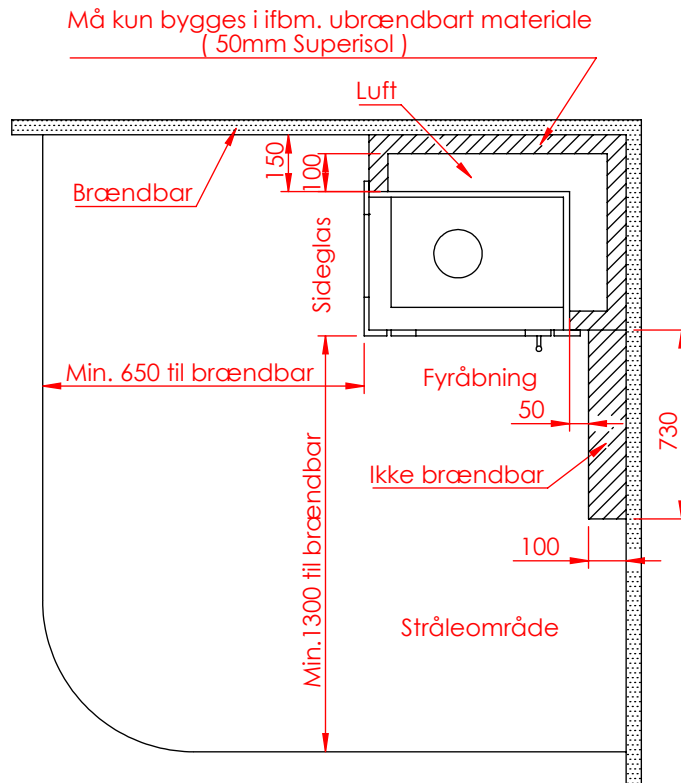

JUPITER 500-850 MED FAST GLAS 1 SIDE

JUPITER 500-850 MED FAST GLAS 1 SIDE, AIRBOX BAG

JUPITER 500-850 MED FAST GLAS 1 SIDE, AIRBOX TOP

AFSTAND TIL BRÆNDBART

AFSTAND TIL BRÆNDBART

AFSTAND TIL BRÆNDBART