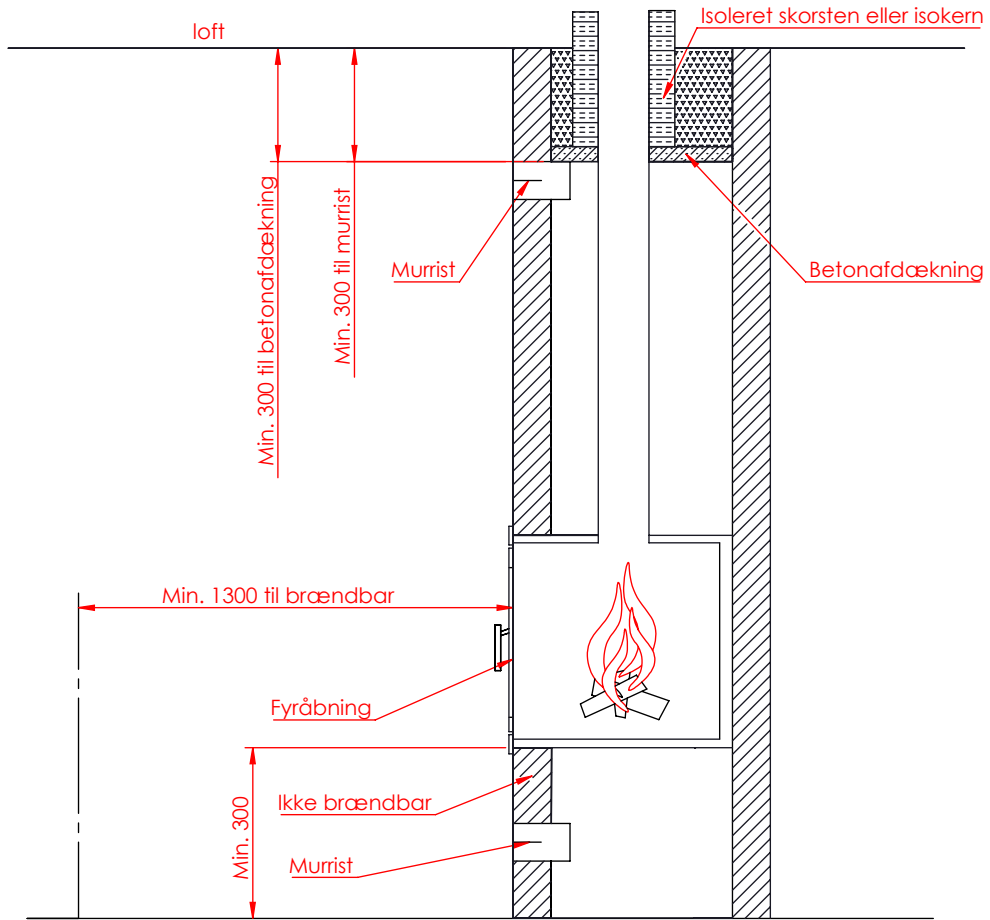

JUPITER 500-850 MED FAST GLAS 1 SIDE

JUPITER 500-850 MED FAST GLAS 1 SIDE, AIRBOX BAG

JUPITER 500-850 MED FAST GLAS 1 SIDE, AIRBOX TOP

AFSTAND TIL BRÆNDBART

AFSTAND TIL BRÆNDBART

AFSTAND TIL BRÆNDBART