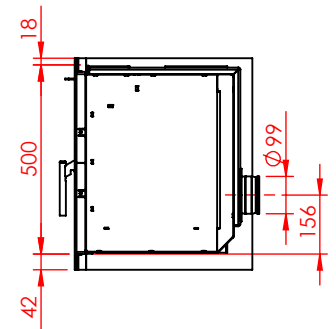

JUPITER 500-850 MED FAST GLAS 1 SIDE

JUPITER 500-850 MED FAST GLAS 1 SIDE, AIRBOX BAG

JUPITER 500-850 MED FAST GLAS 1 SIDE, AIRBOX TOP

AFSTAND TIL BRÆNDBART

AFSTAND TIL BRÆNDBART

AFSTAND TIL BRÆNDBART