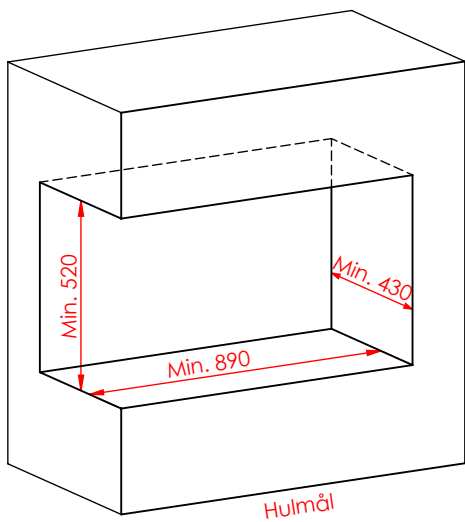

JUPITER 500-850 MED FAST GLAS 1 SIDE

JUPITER 500-850 MED FAST GLAS 1 SIDE, AIRBOX BAG

JUPITER 500-850 MED FAST GLAS 1 SIDE, AIRBOX TOP

AFSTAND TIL BRÆNDBART

AFSTAND TIL BRÆNDBART

AFSTAND TIL BRÆNDBART