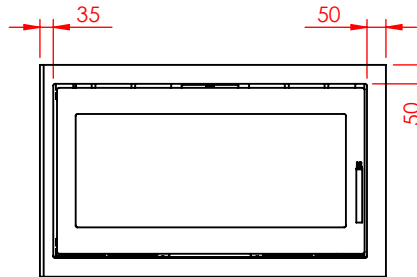

JUPITER 500-850 MED FAST GLAS 1 SIDE

JUPITER 500-850 MED FAST GLAS 1 SIDE, AIRBOX BAG

JUPITER 500-850 MED FAST GLAS 1 SIDE, AIRBOX TOP

AFSTAND TIL BRÆNDBART

AFSTAND TIL BRÆNDBART

AFSTAND TIL BRÆNDBART