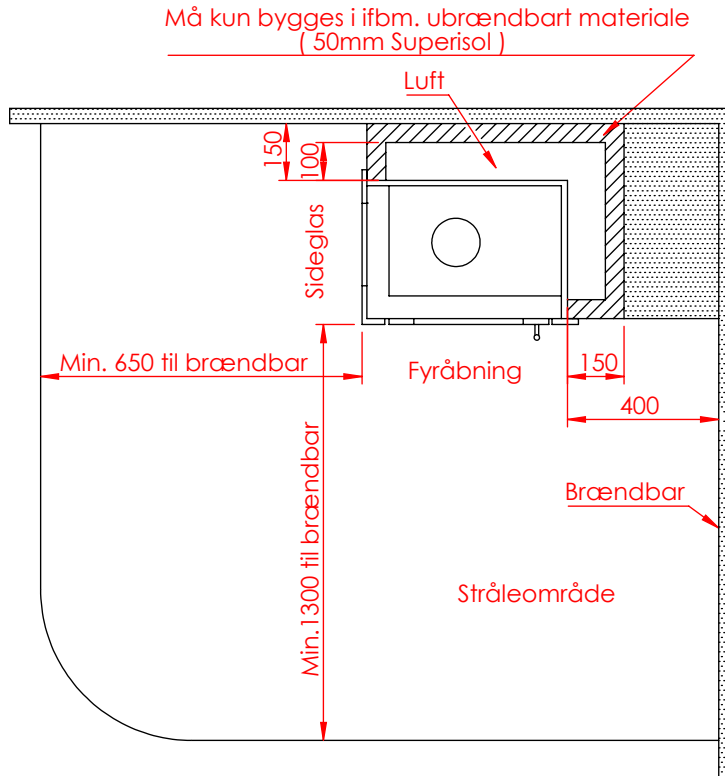

JUPITER 500-850 MED FAST GLAS 1 SIDE

JUPITER 500-850 MED FAST GLAS 1 SIDE, AIRBOX BAG

JUPITER 500-850 MED FAST GLAS 1 SIDE, AIRBOX TOP

AFSTAND TIL BRÆNDBART

AFSTAND TIL BRÆNDBART

AFSTAND TIL BRÆNDBART