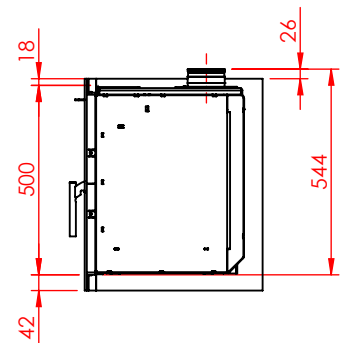

JUPITER 500-850 MED FAST GLAS 1 SIDE

JUPITER 500-850 MED FAST GLAS 1 SIDE, AIRBOX BAG

JUPITER 500-850 MED FAST GLAS 1 SIDE, AIRBOX TOP

AFSTAND TIL BRÆNDBART

AFSTAND TIL BRÆNDBART

AFSTAND TIL BRÆNDBART