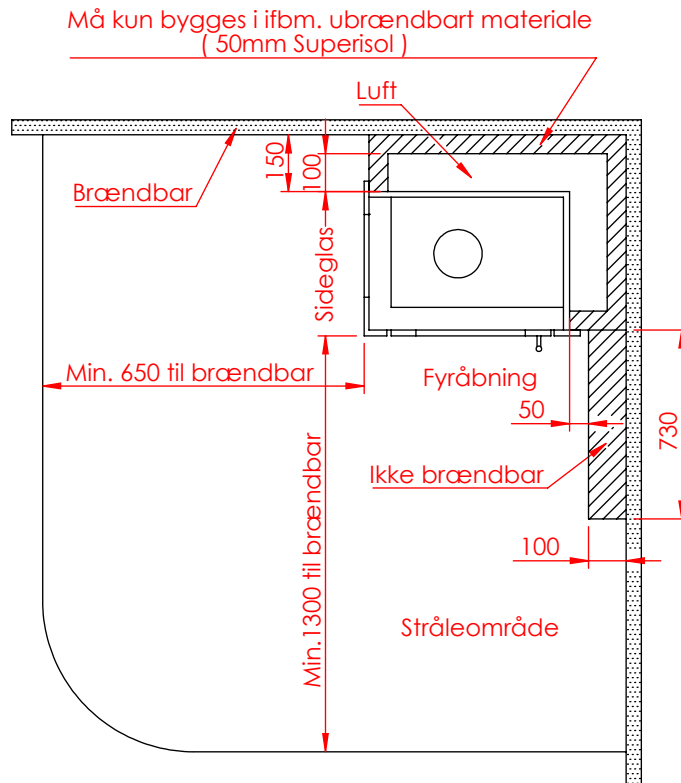

JUPITER 470 XXL MED FAST GLAS 1 SIDE

JUPITER 470 XXL MED FAST GLAS 1 SIDE, AIRBOX BAG.

JUPITER 470 XXL MED FAST GLAS 1 SIDE, AIRBOX TOP

AFSTAND TIL BRÆNDBART

AFSTAND TIL BRÆNDBART

AFSTAND TIL BRÆNDBART