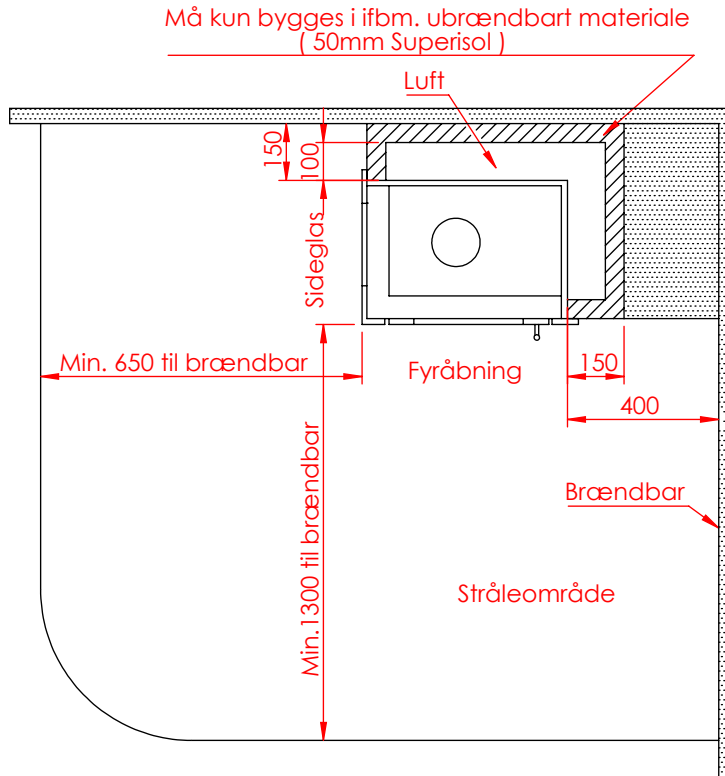

JUPITER 470 XXL MED FAST GLAS 1 SIDE

JUPITER 470 XXL MED FAST GLAS 1 SIDE, AIRBOX BAG.

JUPITER 470 XXL MED FAST GLAS 1 SIDE, AIRBOX TOP

AFSTAND TIL BRÆNDBART

AFSTAND TIL BRÆNDBART

AFSTAND TIL BRÆNDBART