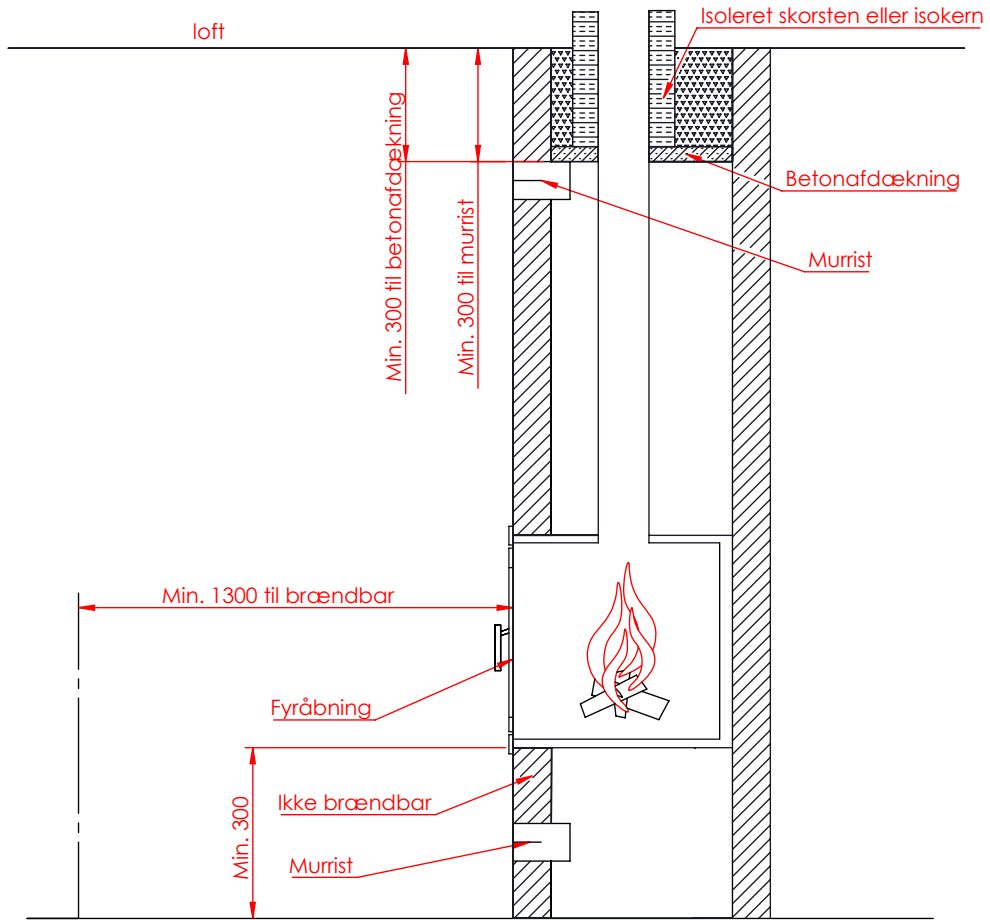

JUPITER 470 XXL MED FAST GLAS 1 SIDE

JUPITER 470 XXL MED FAST GLAS 1 SIDE, AIRBOX BAG.

JUPITER 470 XXL MED FAST GLAS 1 SIDE, AIRBOX TOP

AFSTAND TIL BRÆNDBART

AFSTAND TIL BRÆNDBART

AFSTAND TIL BRÆNDBART