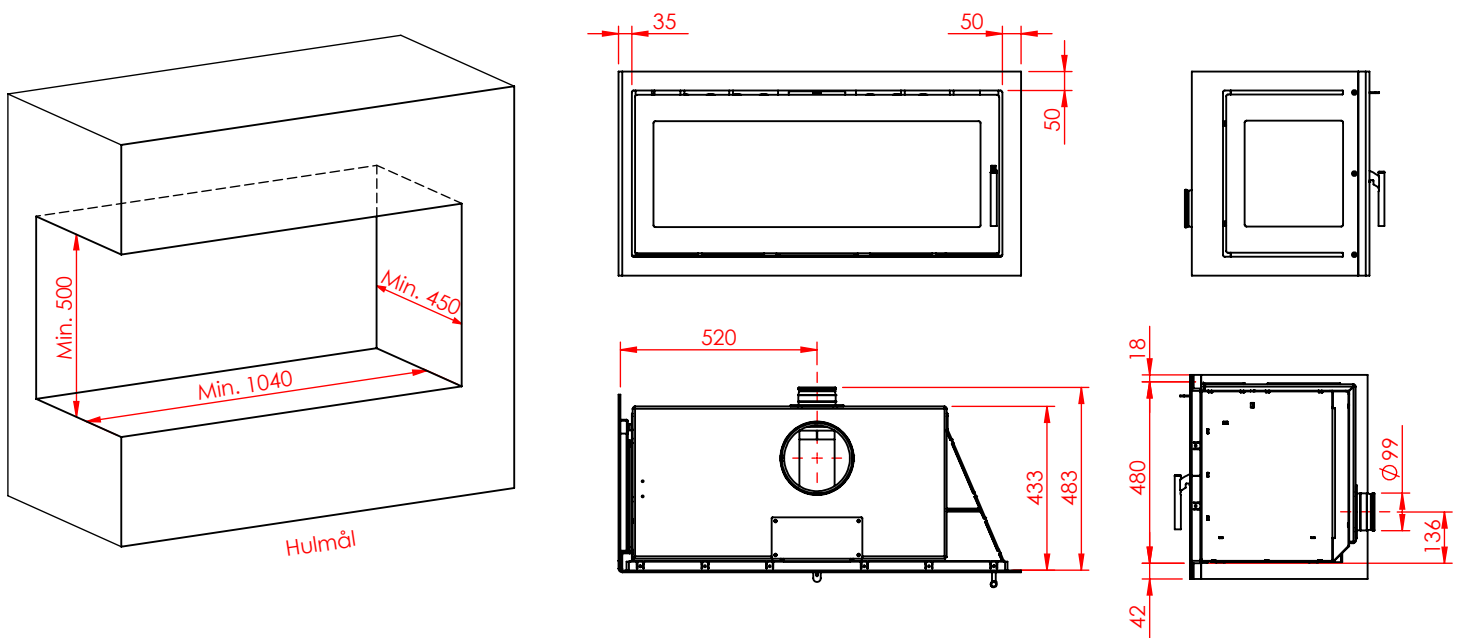

JUPITER 470 XXL MED FAST GLAS 1 SIDE

JUPITER 470 XXL MED FAST GLAS 1 SIDE, AIRBOX BAG.

JUPITER 470 XXL MED FAST GLAS 1 SIDE, AIRBOX TOP

AFSTAND TIL BRÆNDBART

AFSTAND TIL BRÆNDBART

AFSTAND TIL BRÆNDBART