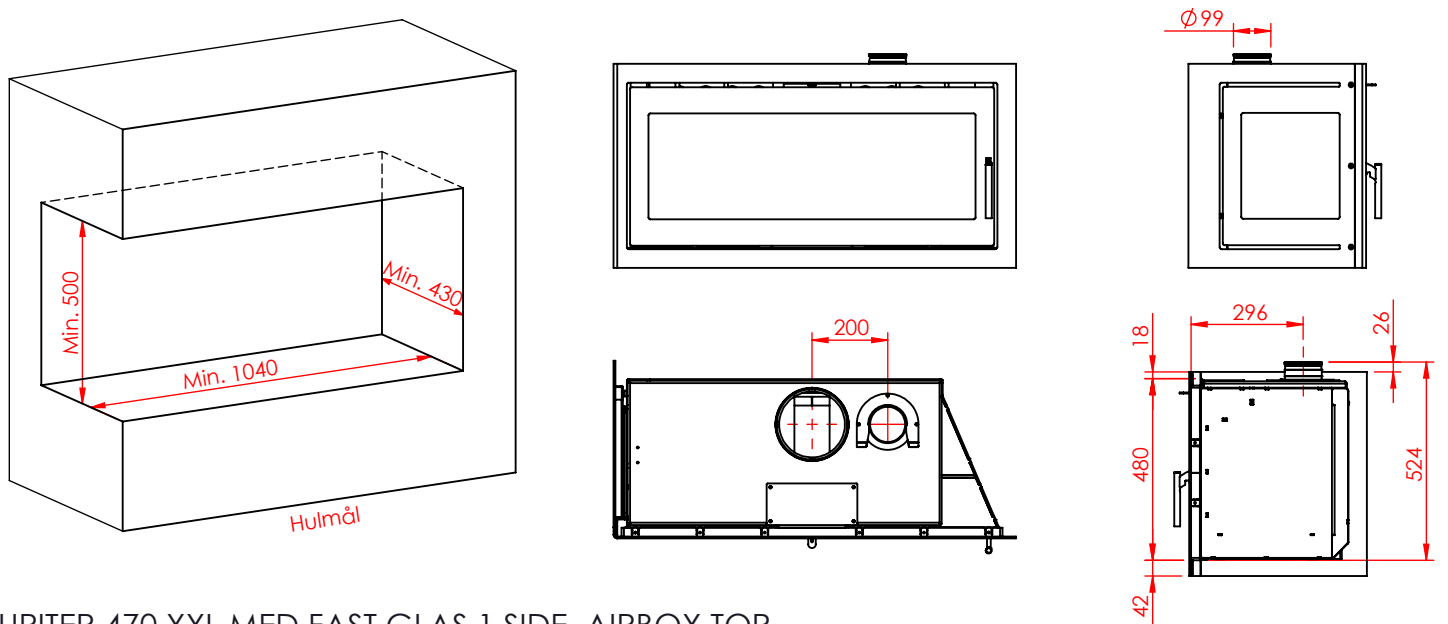

JUPITER 470 XXL MED FAST GLAS 1 SIDE

JUPITER 470 XXL MED FAST GLAS 1 SIDE, AIRBOX BAG.

JUPITER 470 XXL MED FAST GLAS 1 SIDE, AIRBOX TOP

AFSTAND TIL BRÆNDBART

AFSTAND TIL BRÆNDBART

AFSTAND TIL BRÆNDBART