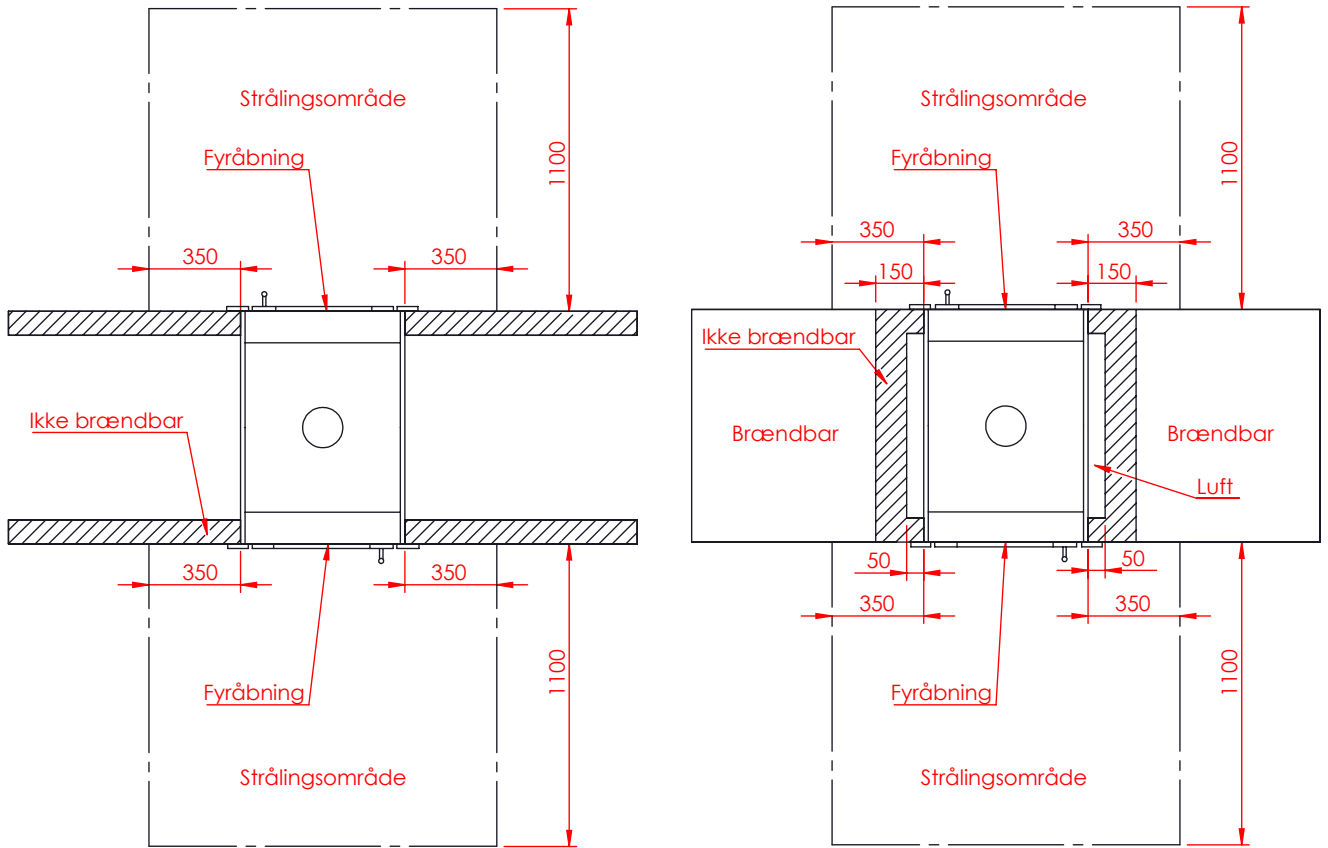

JUPITER 470 GENNEMGÅENDE

JUPITER 470 GENNEMGÅENDE, AIRBOX TOP

AFSTAND TIL BRÆNDBART

AFSTAND TIL BRÆNDBART