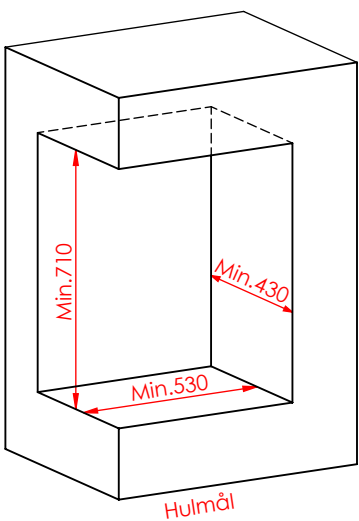

JUPITER 550 HØJFORMAT MED FAST GLAS 1 SIDE

JUPITER 550 HØJFORMAT MED FAST GLAS 1 SIDE, AIRBOX BAG

JUPITER 550 HØJFORMAT MED FAST GLAS 1 SIDE, AIRBOX TOP

AFSTAND TIL BRÆNDBART

AFSTAND TIL BRÆNDBART

AFSTAND TIL BRÆNDBART