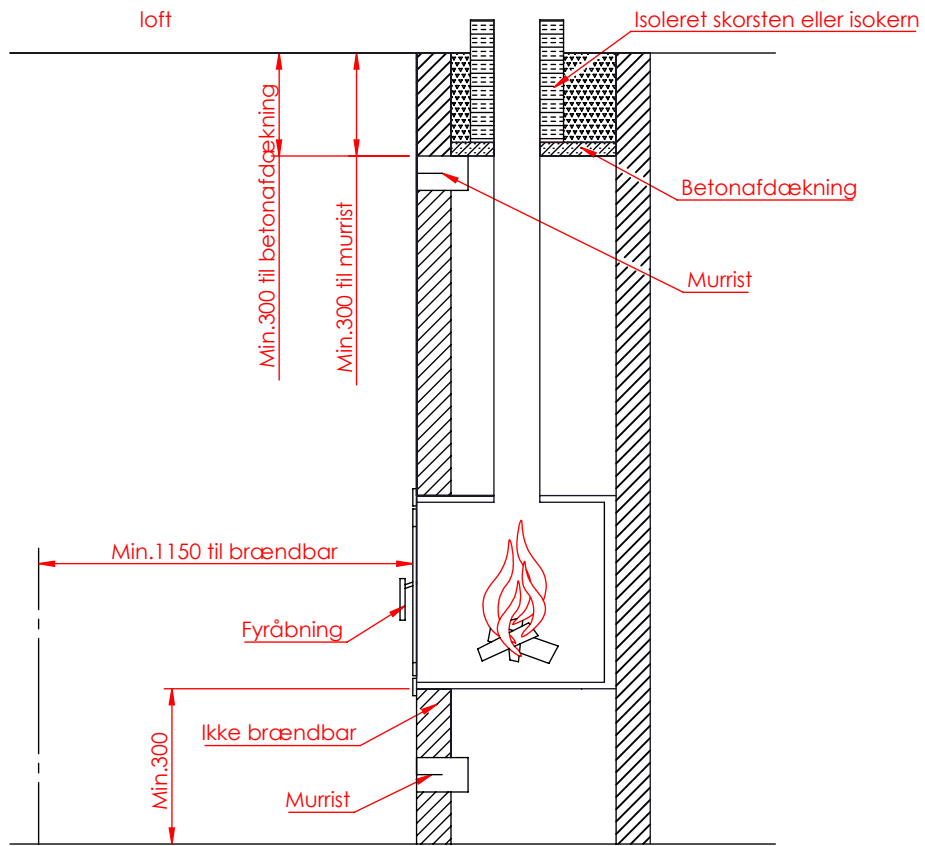

JUPITER 550 HØJFORMAT MED FAST GLAS 1 SIDE

JUPITER 550 HØJFORMAT MED FAST GLAS 1 SIDE, AIRBOX BAG

JUPITER 550 HØJFORMAT MED FAST GLAS 1 SIDE, AIRBOX TOP

AFSTAND TIL BRÆNDBART

AFSTAND TIL BRÆNDBART

AFSTAND TIL BRÆNDBART