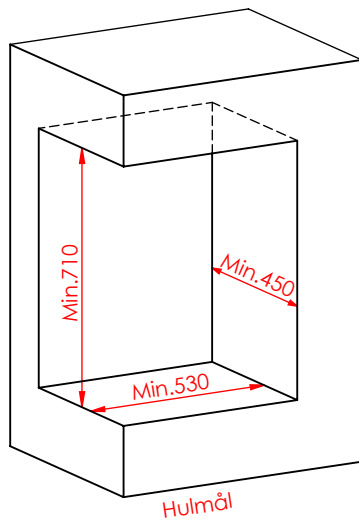

JUPITER 550 HØJFORMAT MED FAST GLAS 1 SIDE

JUPITER 550 HØJFORMAT MED FAST GLAS 1 SIDE, AIRBOX BAG

JUPITER 550 HØJFORMAT MED FAST GLAS 1 SIDE, AIRBOX TOP

AFSTAND TIL BRÆNDBART

AFSTAND TIL BRÆNDBART

AFSTAND TIL BRÆNDBART