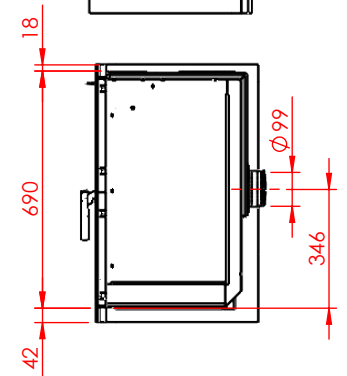

JUPITER 550 HØJFORMAT MED FAST GLAS 1 SIDE

JUPITER 550 HØJFORMAT MED FAST GLAS 1 SIDE, AIRBOX BAG

JUPITER 550 HØJFORMAT MED FAST GLAS 1 SIDE, AIRBOX TOP

AFSTAND TIL BRÆNDBART

AFSTAND TIL BRÆNDBART

AFSTAND TIL BRÆNDBART