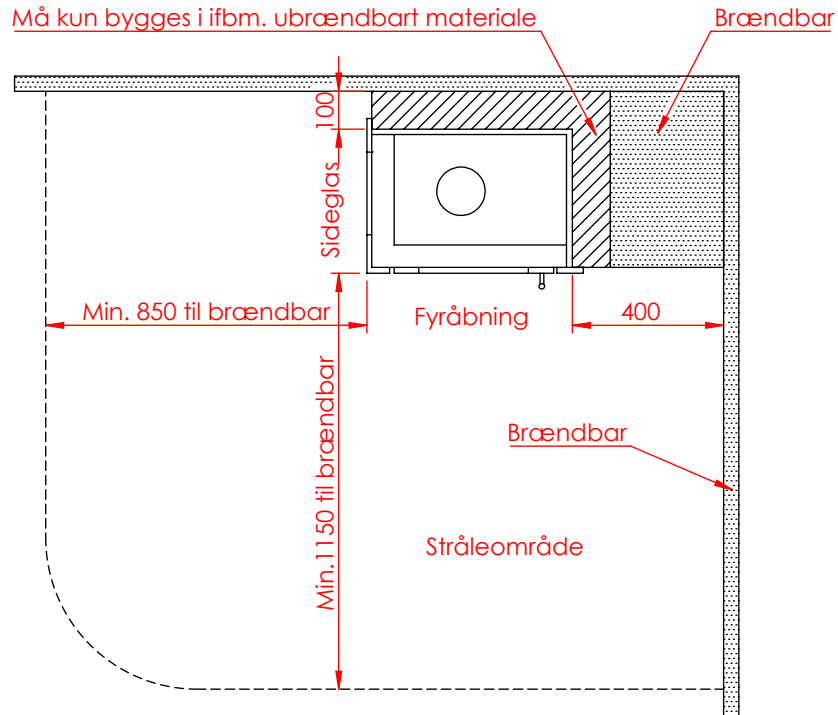

JUPITER 550 HØJFORMAT MED FAST GLAS 1 SIDE

JUPITER 550 HØJFORMAT MED FAST GLAS 1 SIDE, AIRBOX BAG

JUPITER 550 HØJFORMAT MED FAST GLAS 1 SIDE, AIRBOX TOP

AFSTAND TIL BRÆNDBART

AFSTAND TIL BRÆNDBART

AFSTAND TIL BRÆNDBART