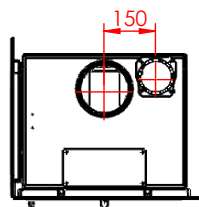

JUPITER 550 HØJFORMAT MED FAST GLAS 1 SIDE

JUPITER 550 HØJFORMAT MED FAST GLAS 1 SIDE, AIRBOX BAG

JUPITER 550 HØJFORMAT MED FAST GLAS 1 SIDE, AIRBOX TOP

AFSTAND TIL BRÆNDBART

AFSTAND TIL BRÆNDBART

AFSTAND TIL BRÆNDBART