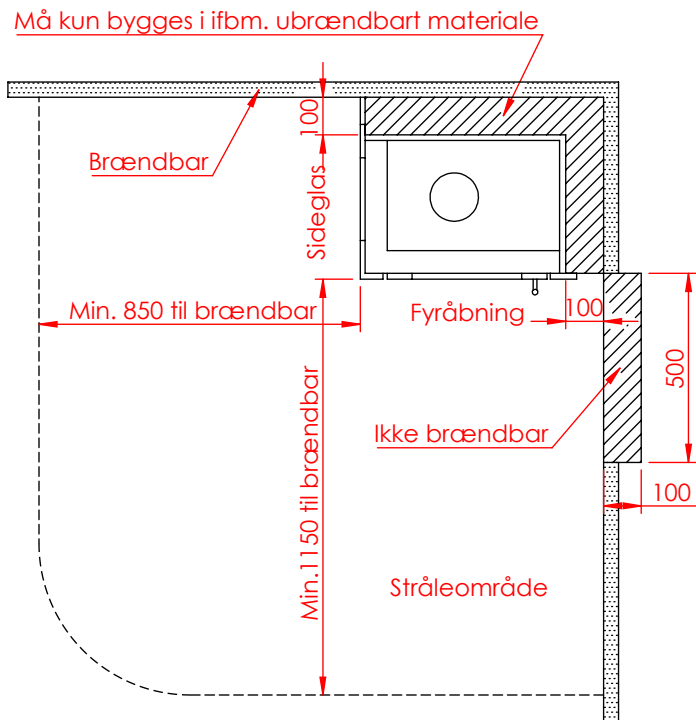

JUPITER 550 HØJFORMAT MED FAST GLAS 1 SIDE

JUPITER 550 HØJFORMAT MED FAST GLAS 1 SIDE, AIRBOX BAG

JUPITER 550 HØJFORMAT MED FAST GLAS 1 SIDE, AIRBOX TOP

AFSTAND TIL BRÆNDBART

AFSTAND TIL BRÆNDBART

AFSTAND TIL BRÆNDBART