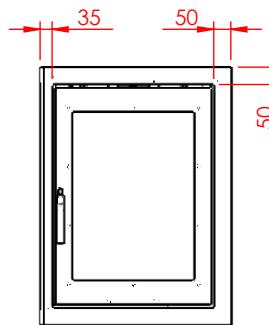

JUPITER 550 HØJFORMAT MED FAST GLAS 1 SIDE

JUPITER 550 HØJFORMAT MED FAST GLAS 1 SIDE, AIRBOX BAG

JUPITER 550 HØJFORMAT MED FAST GLAS 1 SIDE, AIRBOX TOP

AFSTAND TIL BRÆNDBART

AFSTAND TIL BRÆNDBART

AFSTAND TIL BRÆNDBART