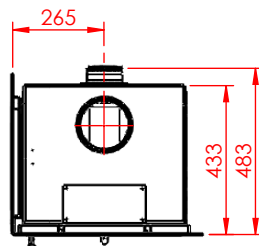

JUPITER 550 HØJFORMAT MED FAST GLAS 1 SIDE

JUPITER 550 HØJFORMAT MED FAST GLAS 1 SIDE, AIRBOX BAG

JUPITER 550 HØJFORMAT MED FAST GLAS 1 SIDE, AIRBOX TOP

AFSTAND TIL BRÆNDBART

AFSTAND TIL BRÆNDBART

AFSTAND TIL BRÆNDBART