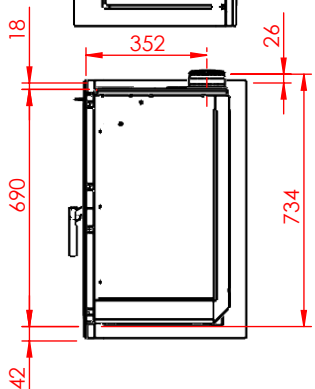

JUPITER 550 HØJFORMAT MED FAST GLAS 1 SIDE

JUPITER 550 HØJFORMAT MED FAST GLAS 1 SIDE, AIRBOX BAG

JUPITER 550 HØJFORMAT MED FAST GLAS 1 SIDE, AIRBOX TOP

AFSTAND TIL BRÆNDBART

AFSTAND TIL BRÆNDBART

AFSTAND TIL BRÆNDBART