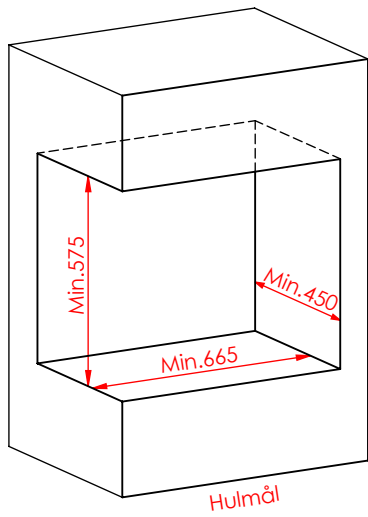

JUPITER 550 MED FAST GLAS 1 SIDE

JUPITER 550 MED FAST GLAS 1 SIDE, AIRBOX BAG

JUPITER 550 MED FAST GLAS 1 SIDE, AIRBOX TOP

AFSTAND TIL BRÆNDBART

AFSTAND TIL BRÆNDBART

AFSTAND TIL BRÆNDBART