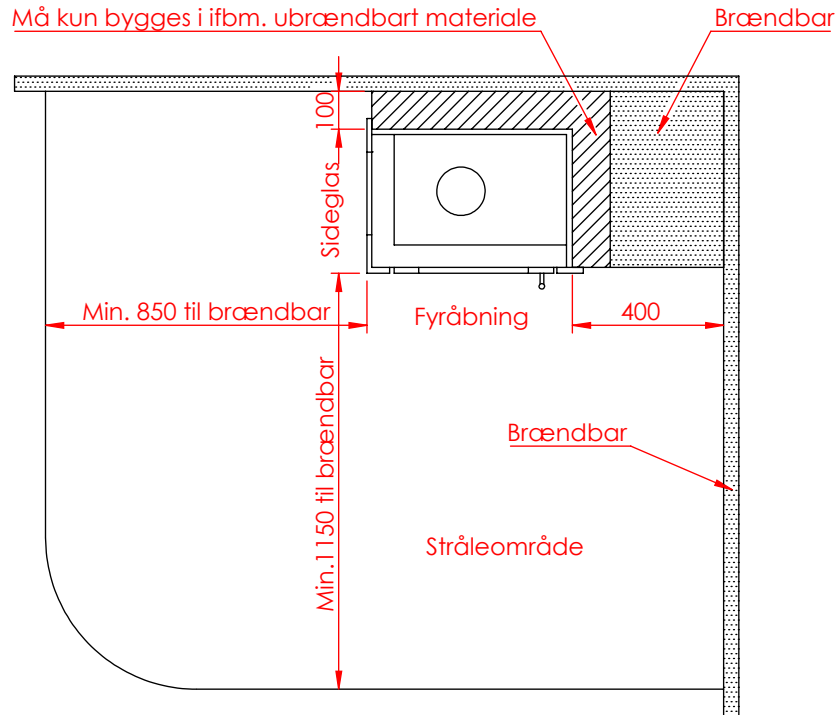

JUPITER 550 MED FAST GLAS 1 SIDE

JUPITER 550 MED FAST GLAS 1 SIDE, AIRBOX BAG

JUPITER 550 MED FAST GLAS 1 SIDE, AIRBOX TOP

AFSTAND TIL BRÆNDBART

AFSTAND TIL BRÆNDBART

AFSTAND TIL BRÆNDBART