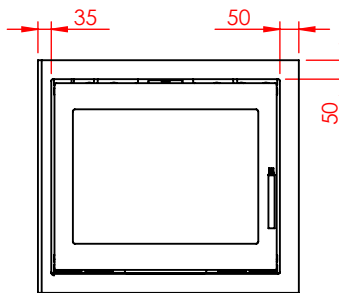

JUPITER 550 MED FAST GLAS 1 SIDE

JUPITER 550 MED FAST GLAS 1 SIDE, AIRBOX BAG

JUPITER 550 MED FAST GLAS 1 SIDE, AIRBOX TOP

AFSTAND TIL BRÆNDBART

AFSTAND TIL BRÆNDBART

AFSTAND TIL BRÆNDBART