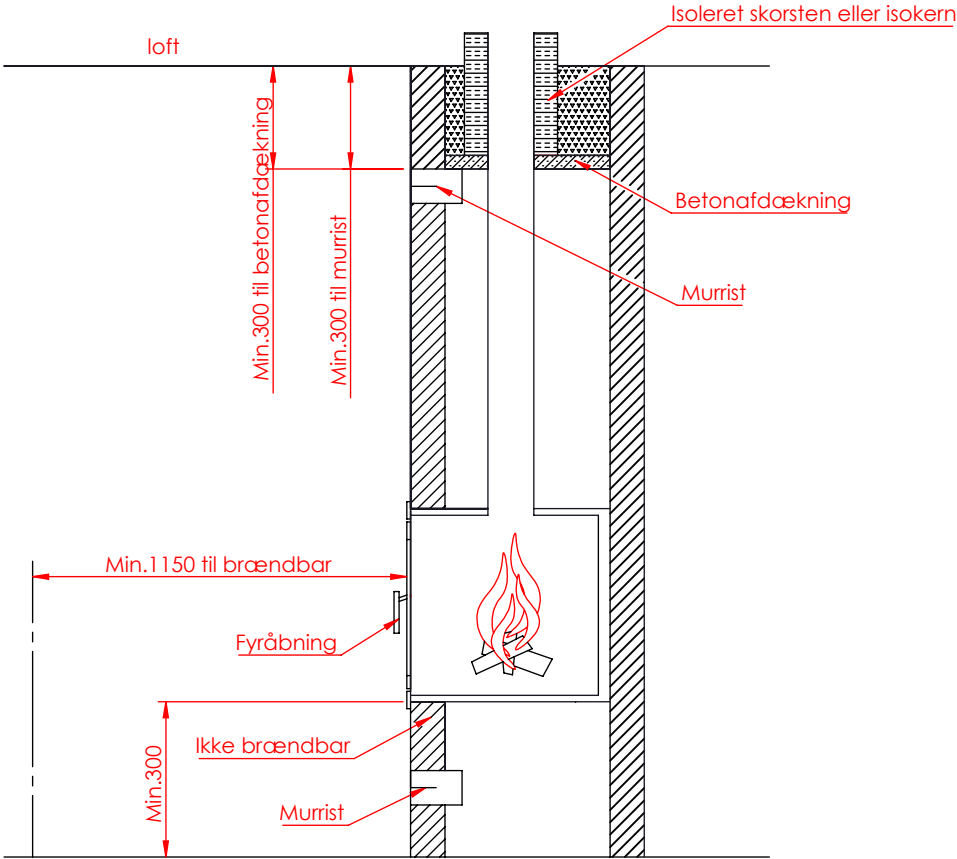

JUPITER 550 MED FAST GLAS 1 SIDE

JUPITER 550 MED FAST GLAS 1 SIDE, AIRBOX BAG

JUPITER 550 MED FAST GLAS 1 SIDE, AIRBOX TOP

AFSTAND TIL BRÆNDBART

AFSTAND TIL BRÆNDBART

AFSTAND TIL BRÆNDBART