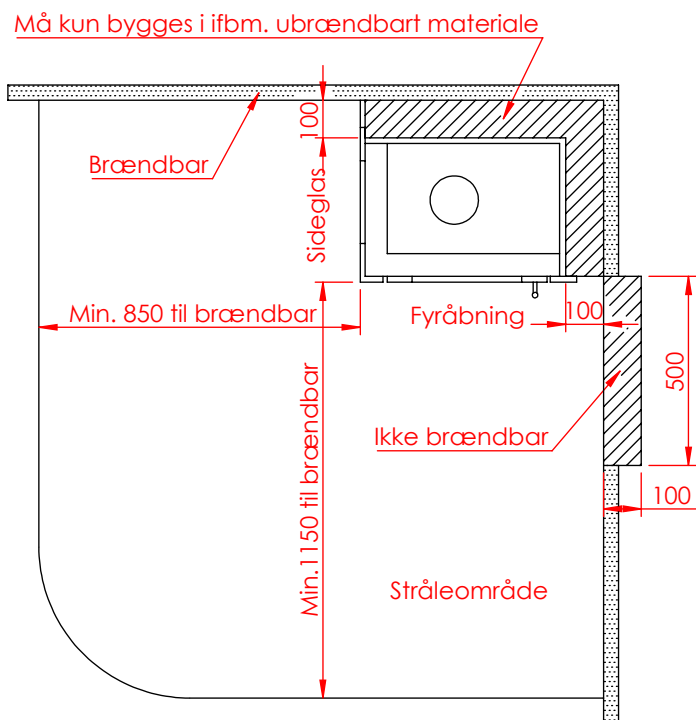

JUPITER 550 MED FAST GLAS 1 SIDE

JUPITER 550 MED FAST GLAS 1 SIDE, AIRBOX BAG

JUPITER 550 MED FAST GLAS 1 SIDE, AIRBOX TOP

AFSTAND TIL BRÆNDBART

AFSTAND TIL BRÆNDBART

AFSTAND TIL BRÆNDBART