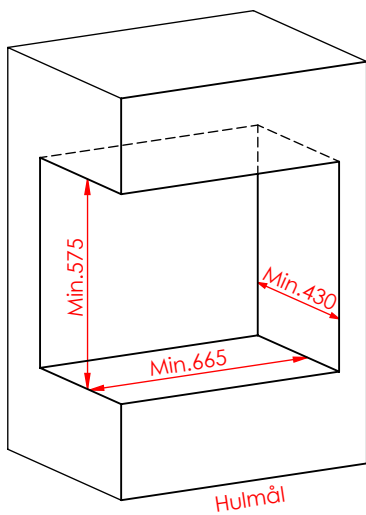

JUPITER 550 MED FAST GLAS 1 SIDE

JUPITER 550 MED FAST GLAS 1 SIDE, AIRBOX BAG

JUPITER 550 MED FAST GLAS 1 SIDE, AIRBOX TOP

AFSTAND TIL BRÆNDBART

AFSTAND TIL BRÆNDBART

AFSTAND TIL BRÆNDBART