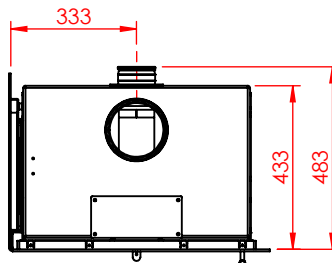

JUPITER 550 MED FAST GLAS 1 SIDE

JUPITER 550 MED FAST GLAS 1 SIDE, AIRBOX BAG

JUPITER 550 MED FAST GLAS 1 SIDE, AIRBOX TOP

AFSTAND TIL BRÆNDBART

AFSTAND TIL BRÆNDBART

AFSTAND TIL BRÆNDBART