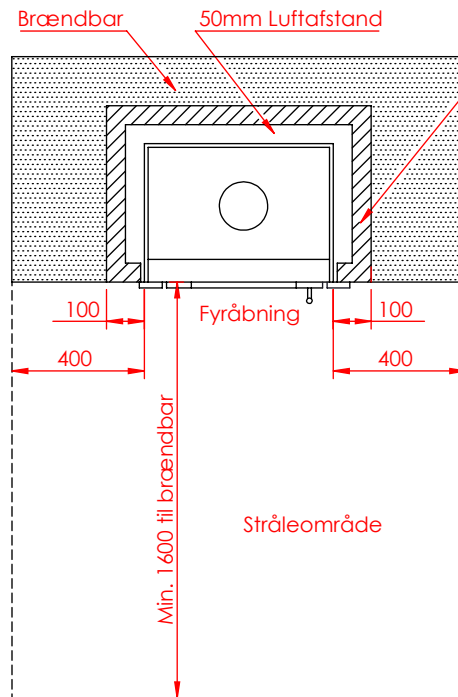

JUPITER 550 XXL

JUPITER 550 XXL, AIRBOX BAG

JUPITER 550 XXL, AIRBOX TOP

Må kun bygges i ifbm. ubrændbart materiale ( 50mm Superisol )

AFSTAND TIL BRÆNDBART

AFSTAND TIL BRÆNDBART