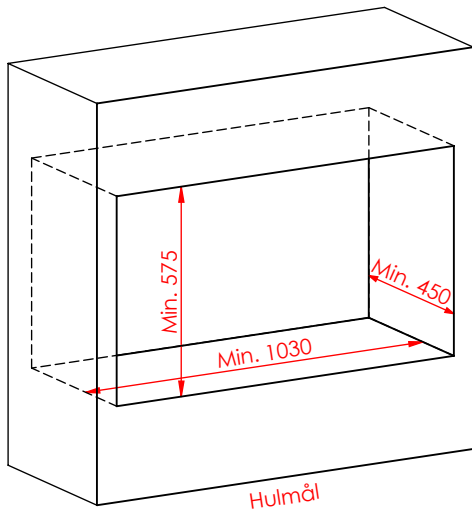

JUPITER 550 XXL

JUPITER 550 XXL, AIRBOX BAG

JUPITER 550 XXL, AIRBOX TOP

Må kun bygges i ifbm. ubrændbart materiale ( 50mm Superisol )

AFSTAND TIL BRÆNDBART

AFSTAND TIL BRÆNDBART