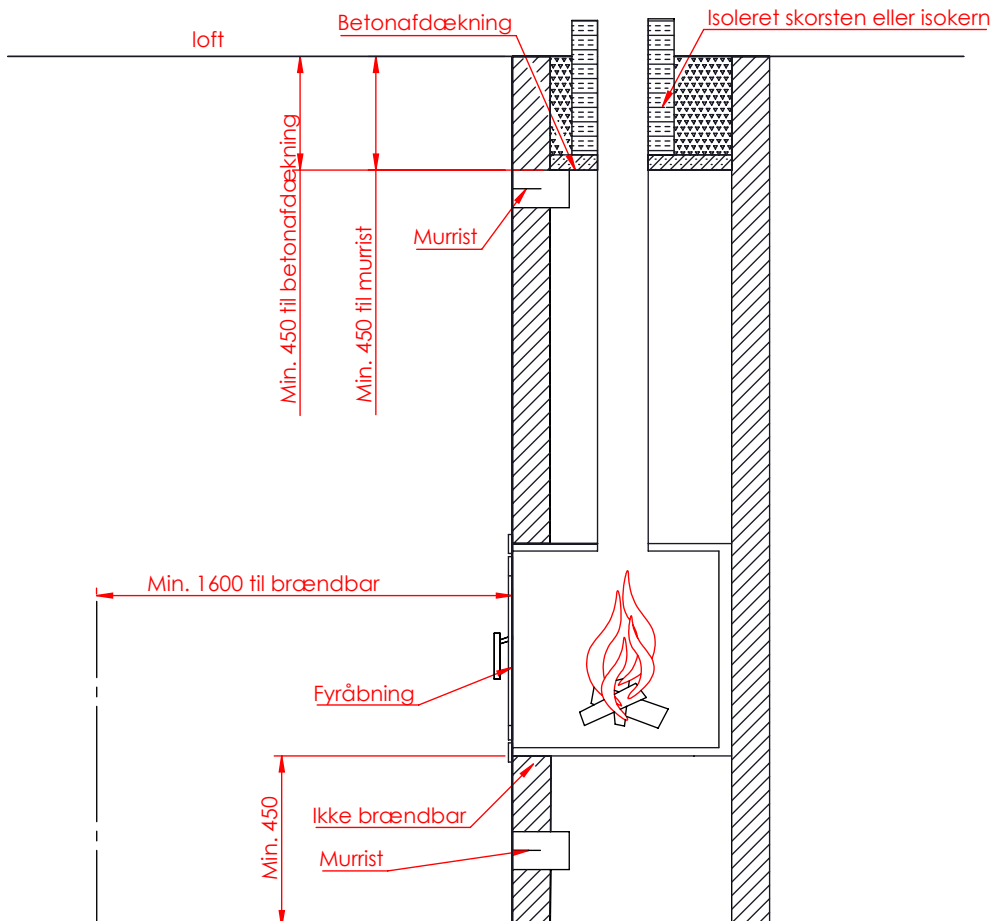

JUPITER 550 XXL

JUPITER 550 XXL, AIRBOX BAG

JUPITER 550 XXL, AIRBOX TOP

Må kun bygges i ifbm. ubrændbart materiale ( 50mm Superisol )

AFSTAND TIL BRÆNDBART

AFSTAND TIL BRÆNDBART