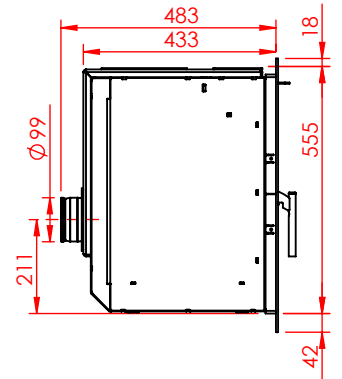

JUPITER 550 XXL

JUPITER 550 XXL, AIRBOX BAG

JUPITER 550 XXL, AIRBOX TOP

Må kun bygges i ifbm. ubrændbart materiale ( 50mm Superisol )

AFSTAND TIL BRÆNDBART

AFSTAND TIL BRÆNDBART