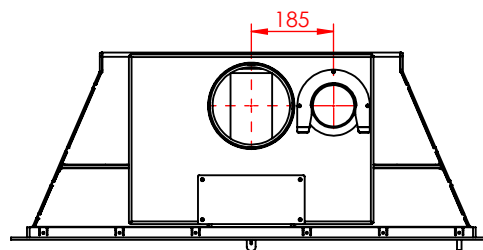

JUPITER 550 XXL

JUPITER 550 XXL, AIRBOX BAG

JUPITER 550 XXL, AIRBOX TOP

Må kun bygges i ifbm. ubrændbart materiale ( 50mm Superisol )

AFSTAND TIL BRÆNDBART

AFSTAND TIL BRÆNDBART