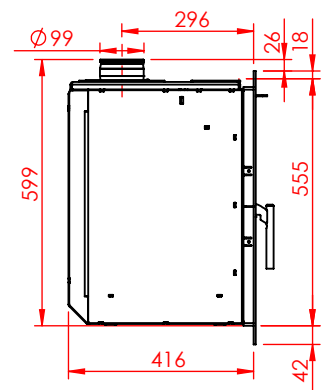

JUPITER 550 XXL

JUPITER 550 XXL, AIRBOX BAG

JUPITER 550 XXL, AIRBOX TOP

Må kun bygges i ifbm. ubrændbart materiale ( 50mm Superisol )

AFSTAND TIL BRÆNDBART

AFSTAND TIL BRÆNDBART