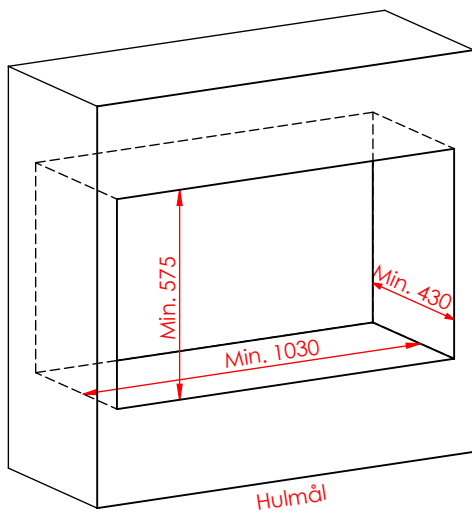

JUPITER 550 XXL

JUPITER 550 XXL, AIRBOX BAG

JUPITER 550 XXL, AIRBOX TOP

Må kun bygges i ifbm. ubrændbart materiale ( 50mm Superisol )

AFSTAND TIL BRÆNDBART

AFSTAND TIL BRÆNDBART