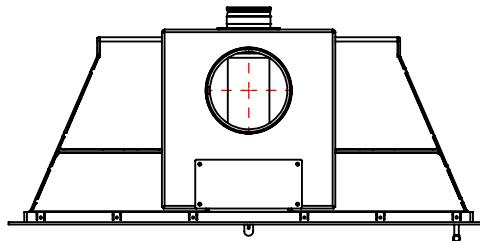

JUPITER 550 XXL

JUPITER 550 XXL, AIRBOX BAG

JUPITER 550 XXL, AIRBOX TOP

Må kun bygges i ifbm. ubrændbart materiale ( 50mm Superisol )

AFSTAND TIL BRÆNDBART

AFSTAND TIL BRÆNDBART