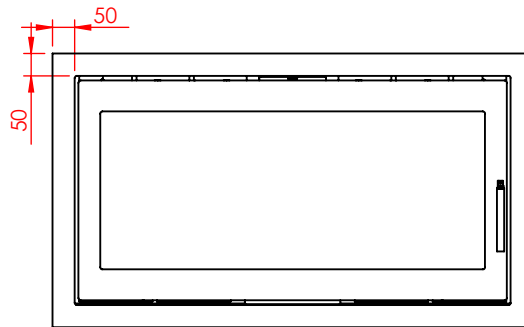

JUPITER 550 XXL

JUPITER 550 XXL, AIRBOX BAG

JUPITER 550 XXL, AIRBOX TOP

Må kun bygges i ifbm. ubrændbart materiale ( 50mm Superisol )

AFSTAND TIL BRÆNDBART

AFSTAND TIL BRÆNDBART