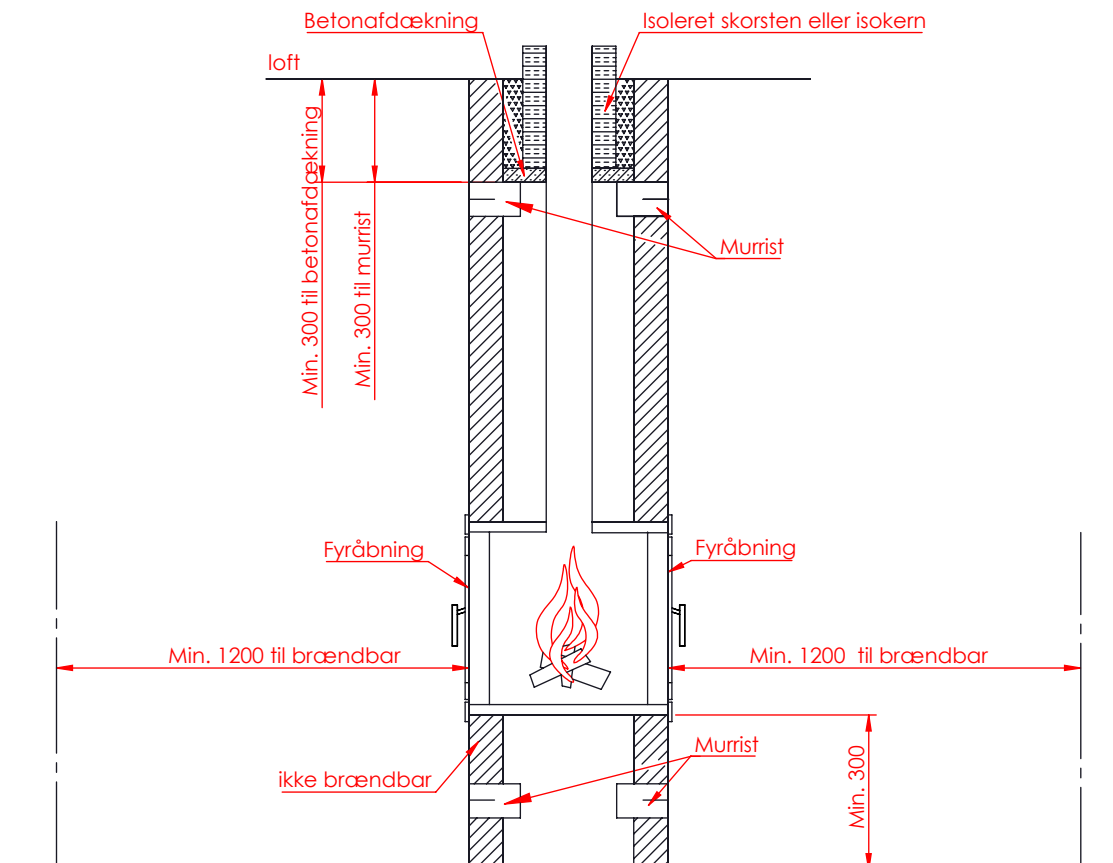

JUPITER 550 XL GENNEMGÅENDE

JUPITER 550 XL GENNEMGÅENDE, AIRBOX TOP

AFSTAND TIL BRÆNDBART

AFSTAND TIL BRÆNDBART