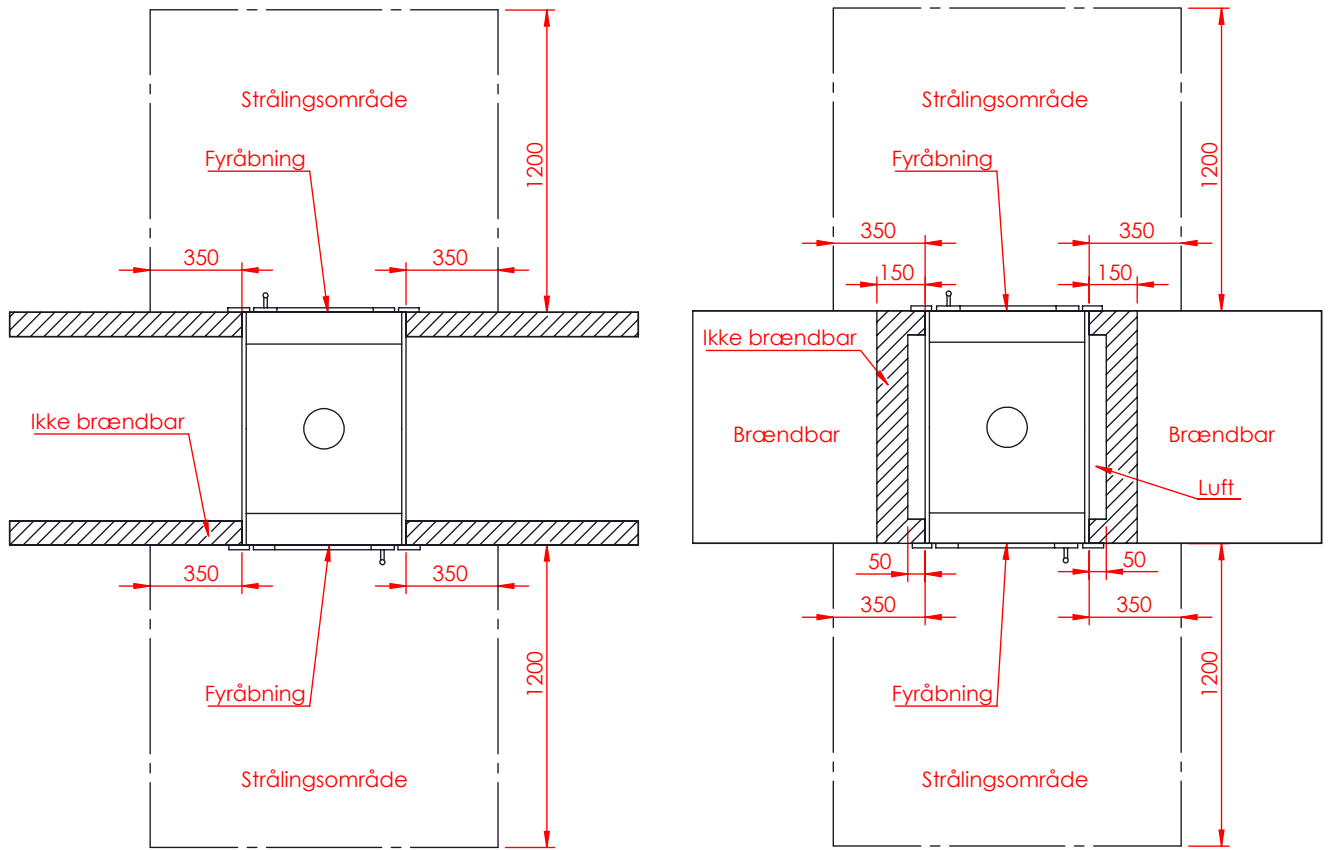

JUPITER 550 XL GENNEMGÅENDE

JUPITER 550 XL GENNEMGÅENDE, AIRBOX TOP

AFSTAND TIL BRÆNDBART

AFSTAND TIL BRÆNDBART