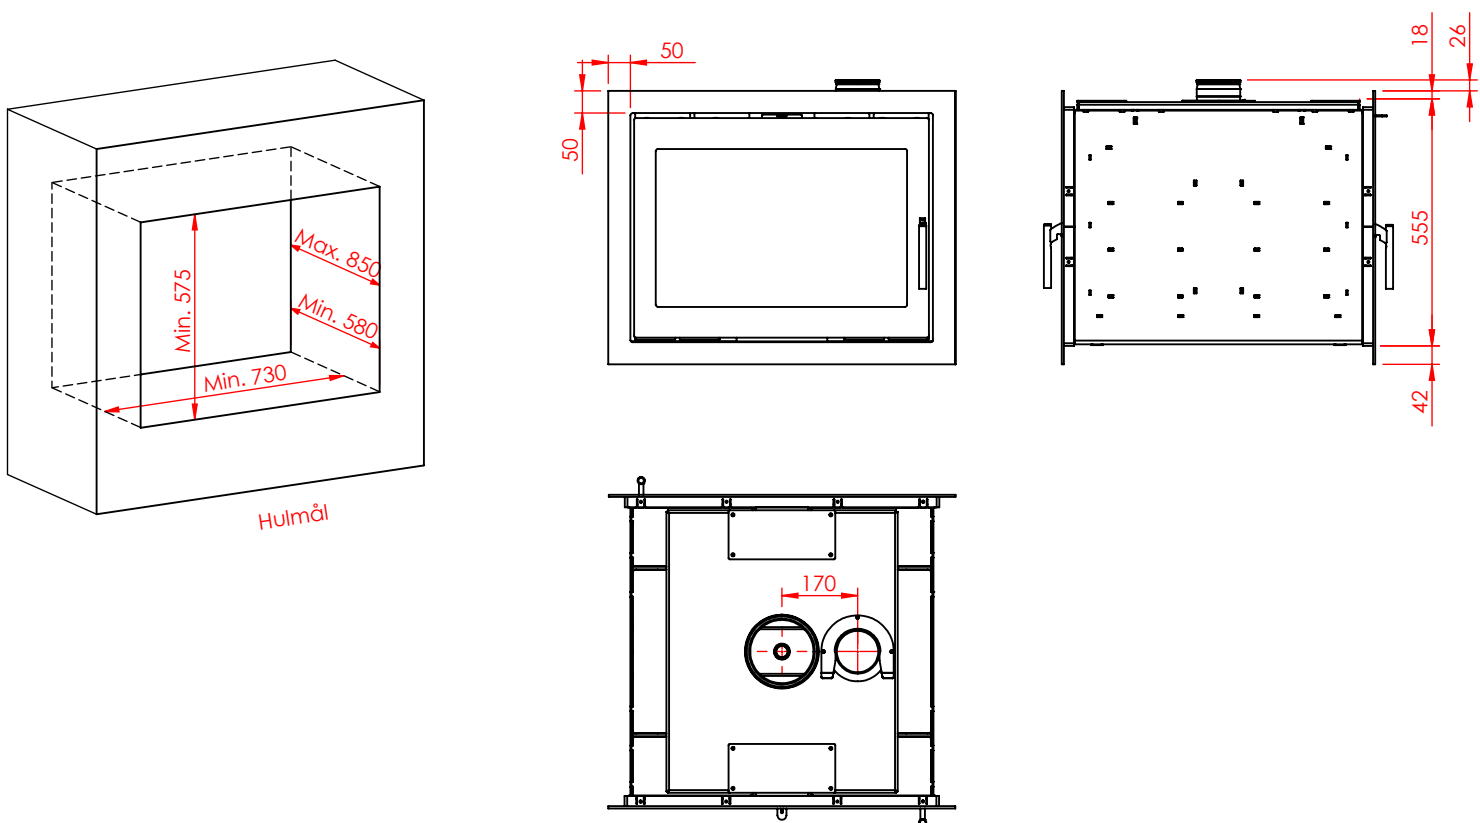

JUPITER 550 XL GENNEMGÅENDE

JUPITER 550 XL GENNEMGÅENDE, AIRBOX TOP

AFSTAND TIL BRÆNDBART

AFSTAND TIL BRÆNDBART