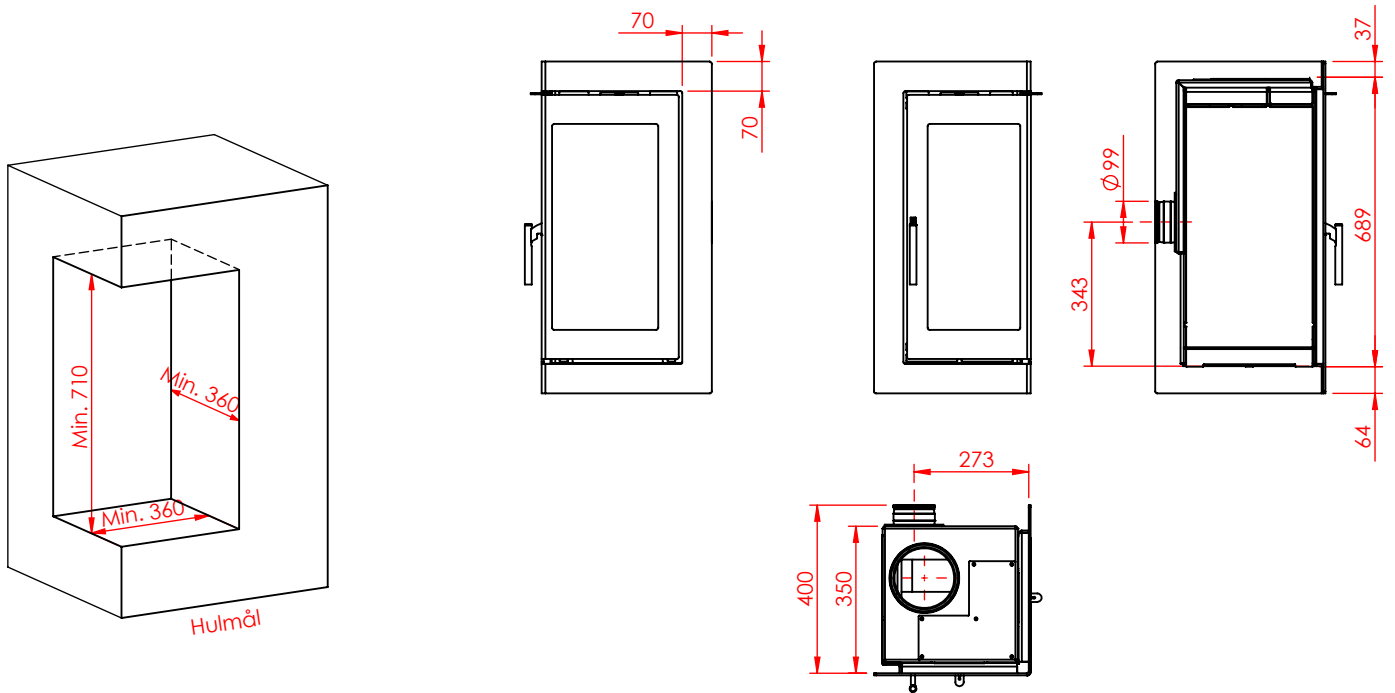

DATA: JUPITER 550 HØJFORMAT SMALL MED VINKELLÅGE (Alle mål er i mm)

JUPITER 550 HØJ SMALL MED VINKELLÅGE

JUPITER 550 HØJ SMALL MED VINKELLÅGE , AIRBOX SIDE

DATA: JUPITER 550 HØJFORMAT SMALL MED VINKELLÅGE (Alle mål er i mm)

AFSTAND TIL BRÆNDBART

AFSTAND TIL BRÆNDBART

DATA: JUPITER 550 HØJFORMAT SMALL MED VINKELLÅGE (Alle mål er i mm)

AFSTAND TIL BRÆNDBART