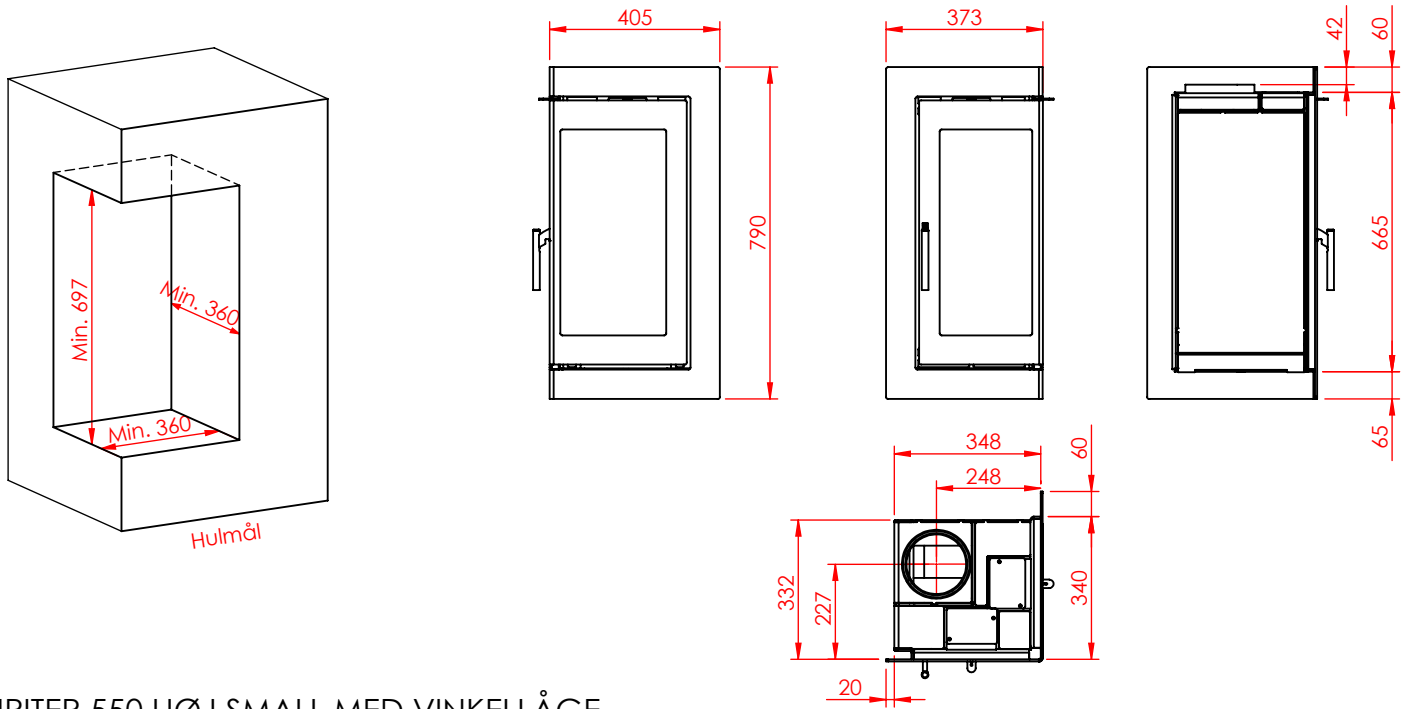

DATA: JUPITER 550 HØJFORMAT SMALL MED VINKELLÅGE (Alle mål er i mm)

JUPITER 550 HØJ SMALL MED VINKELLÅGE

JUPITER 550 HØJ SMALL MED VINKELLÅGE , AIRBOX SIDE

DATA: JUPITER 550 HØJFORMAT SMALL MED VINKELLÅGE (Alle mål er i mm)

AFSTAND TIL BRÆNDBART

AFSTAND TIL BRÆNDBART

DATA: JUPITER 550 HØJFORMAT SMALL MED VINKELLÅGE (Alle mål er i mm)

AFSTAND TIL BRÆNDBART