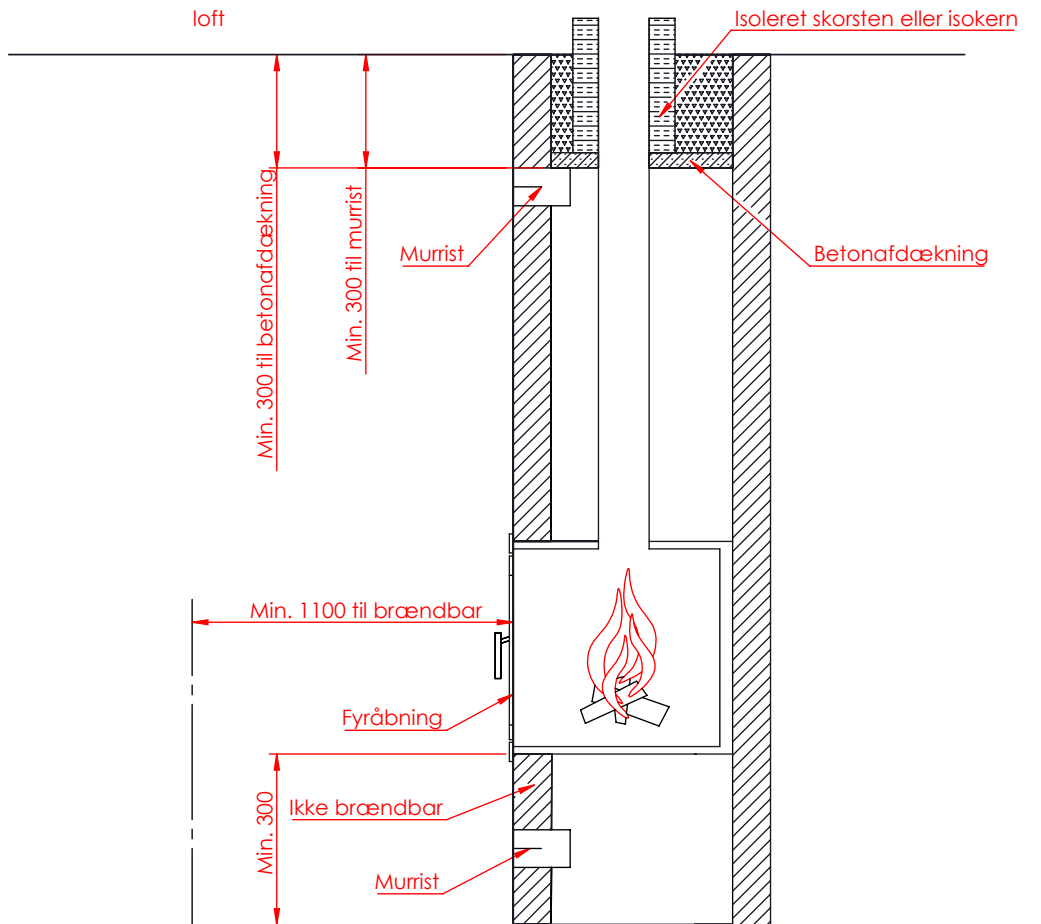

DATA: JUPITER 550 HØJFORMAT SMALL MED VINKELLÅGE (Alle mål er i mm)

JUPITER 550 HØJ SMALL MED VINKELLÅGE

JUPITER 550 HØJ SMALL MED VINKELLÅGE , AIRBOX SIDE

DATA: JUPITER 550 HØJFORMAT SMALL MED VINKELLÅGE (Alle mål er i mm)

AFSTAND TIL BRÆNDBART

AFSTAND TIL BRÆNDBART

DATA: JUPITER 550 HØJFORMAT SMALL MED VINKELLÅGE (Alle mål er i mm)

AFSTAND TIL BRÆNDBART