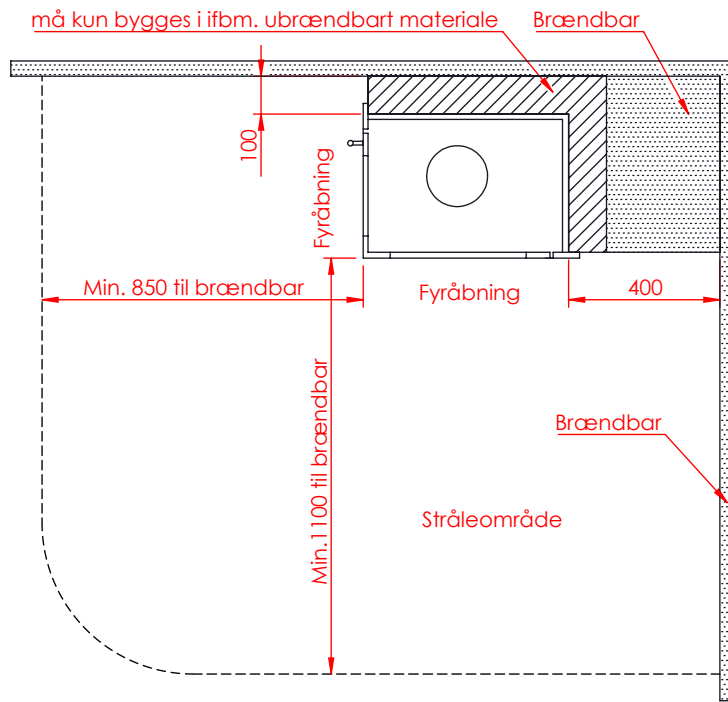

DATA: JUPITER 550 HØJFORMAT SMALL MED VINKELLÅGE (Alle mål er i mm)

JUPITER 550 HØJ SMALL MED VINKELLÅGE

JUPITER 550 HØJ SMALL MED VINKELLÅGE , AIRBOX SIDE

DATA: JUPITER 550 HØJFORMAT SMALL MED VINKELLÅGE (Alle mål er i mm)

AFSTAND TIL BRÆNDBART

AFSTAND TIL BRÆNDBART

DATA: JUPITER 550 HØJFORMAT SMALL MED VINKELLÅGE (Alle mål er i mm)

AFSTAND TIL BRÆNDBART