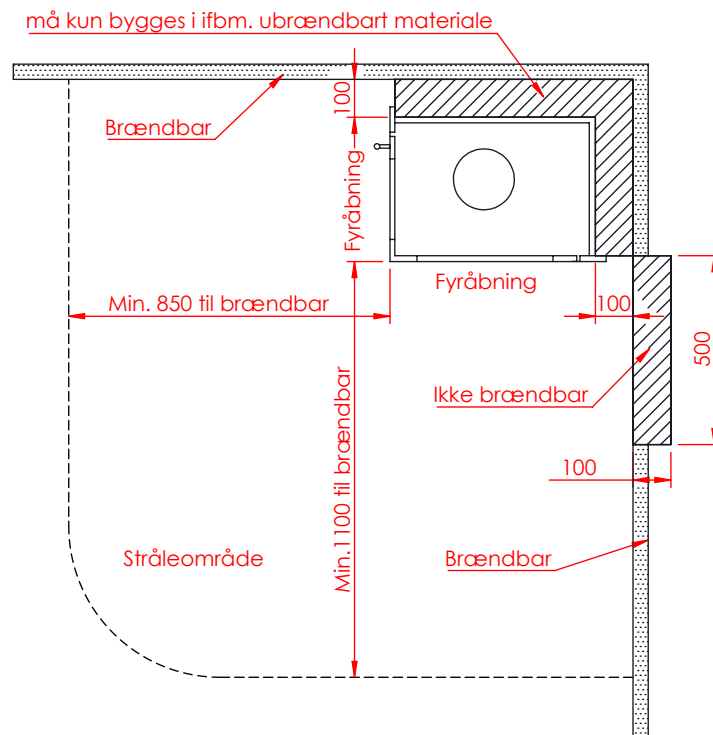

DATA: JUPITER 550 HØJFORMAT SMALL MED VINKELLÅGE (Alle mål er i mm)

JUPITER 550 HØJ SMALL MED VINKELLÅGE

JUPITER 550 HØJ SMALL MED VINKELLÅGE , AIRBOX SIDE

DATA: JUPITER 550 HØJFORMAT SMALL MED VINKELLÅGE (Alle mål er i mm)

AFSTAND TIL BRÆNDBART

AFSTAND TIL BRÆNDBART

DATA: JUPITER 550 HØJFORMAT SMALL MED VINKELLÅGE (Alle mål er i mm)

AFSTAND TIL BRÆNDBART