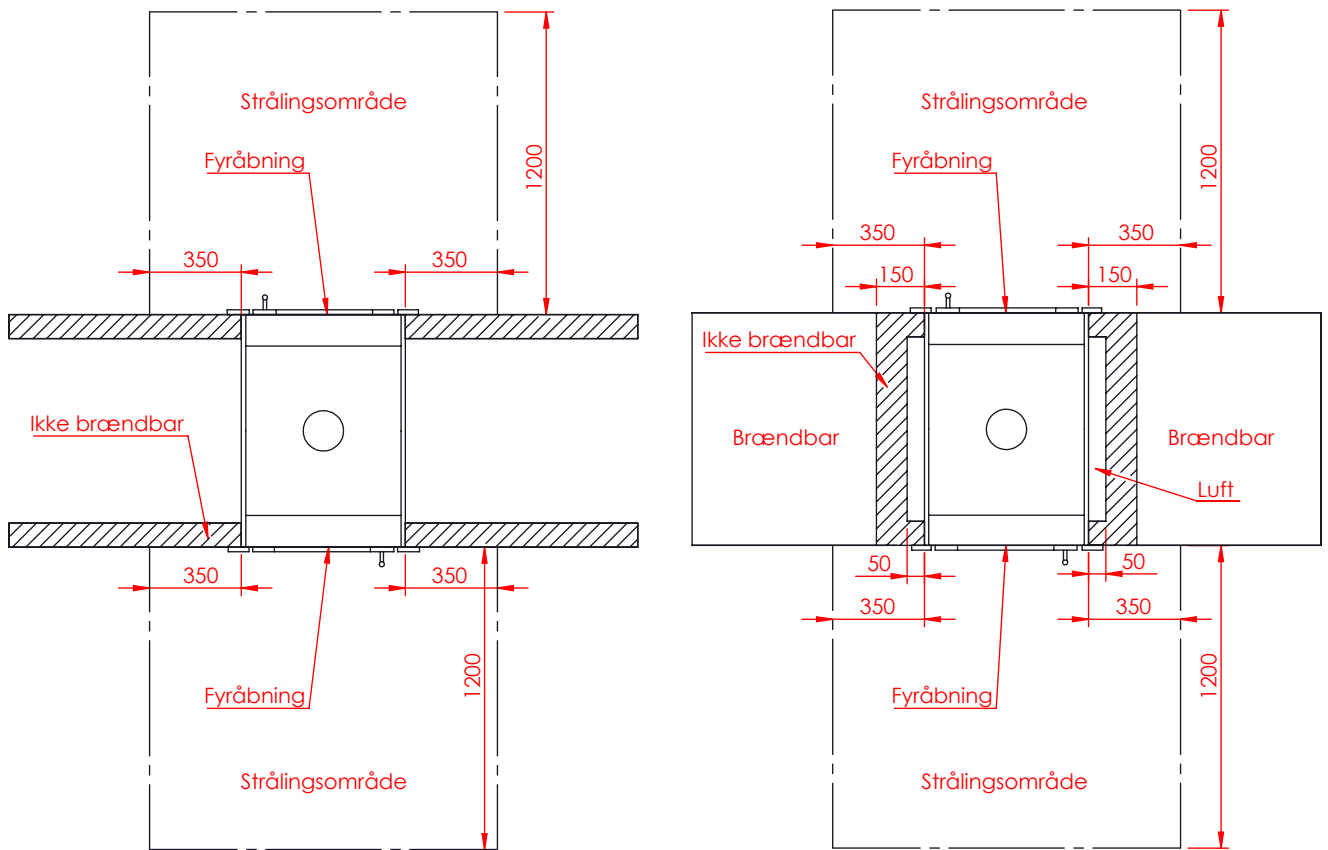

DATA: JUPITER 550 - 850 GENNEMGÅNEDE

(Alle mål er i mm)

JUPITER 550 - 850 GENNEMGÅENDE

JUPITER 550 - 850 GENNEMGÅENDE, AIRBOX TOP

AFSTAND TIL BRÆNDBART

AFSTAND TIL BRÆNDBART