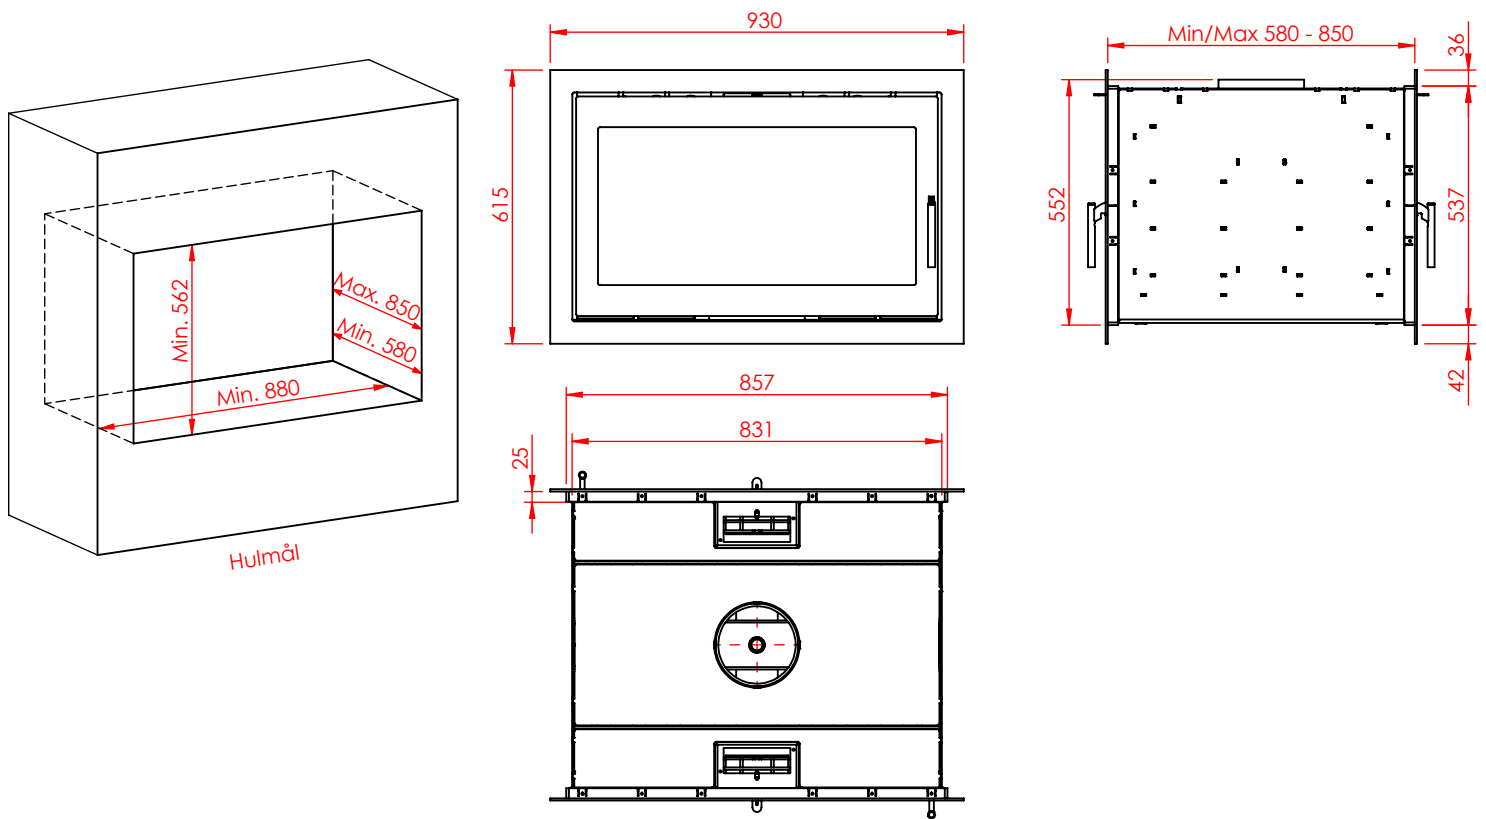

DATA: JUPITER 550 - 850 GENNEMGÅNEDE

(Alle mål er i mm)

JUPITER 550 - 850 GENNEMGÅENDE

JUPITER 550 - 850 GENNEMGÅENDE, AIRBOX TOP

AFSTAND TIL BRÆNDBART

AFSTAND TIL BRÆNDBART