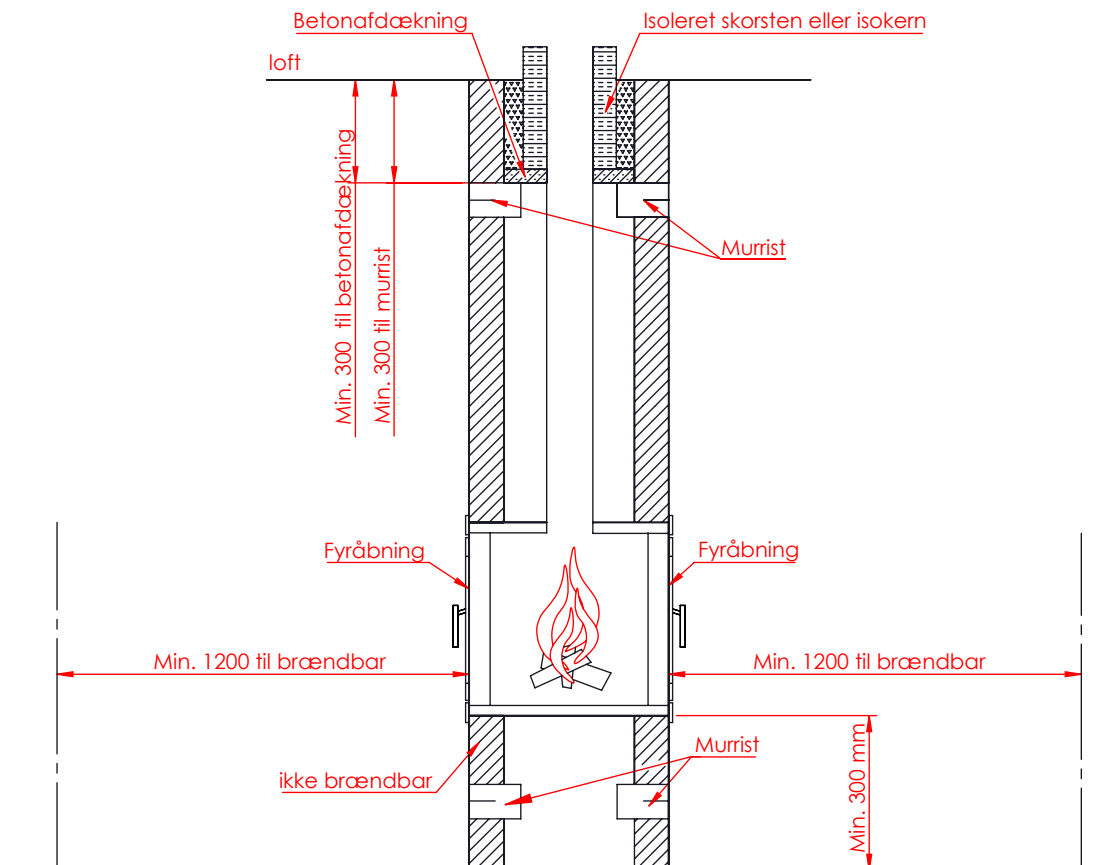

DATA: JUPITER 550 - 850 GENNEMGÅNEDE

(Alle mål er i mm)

JUPITER 550 - 850 GENNEMGÅENDE

JUPITER 550 - 850 GENNEMGÅENDE, AIRBOX TOP

AFSTAND TIL BRÆNDBART

AFSTAND TIL BRÆNDBART