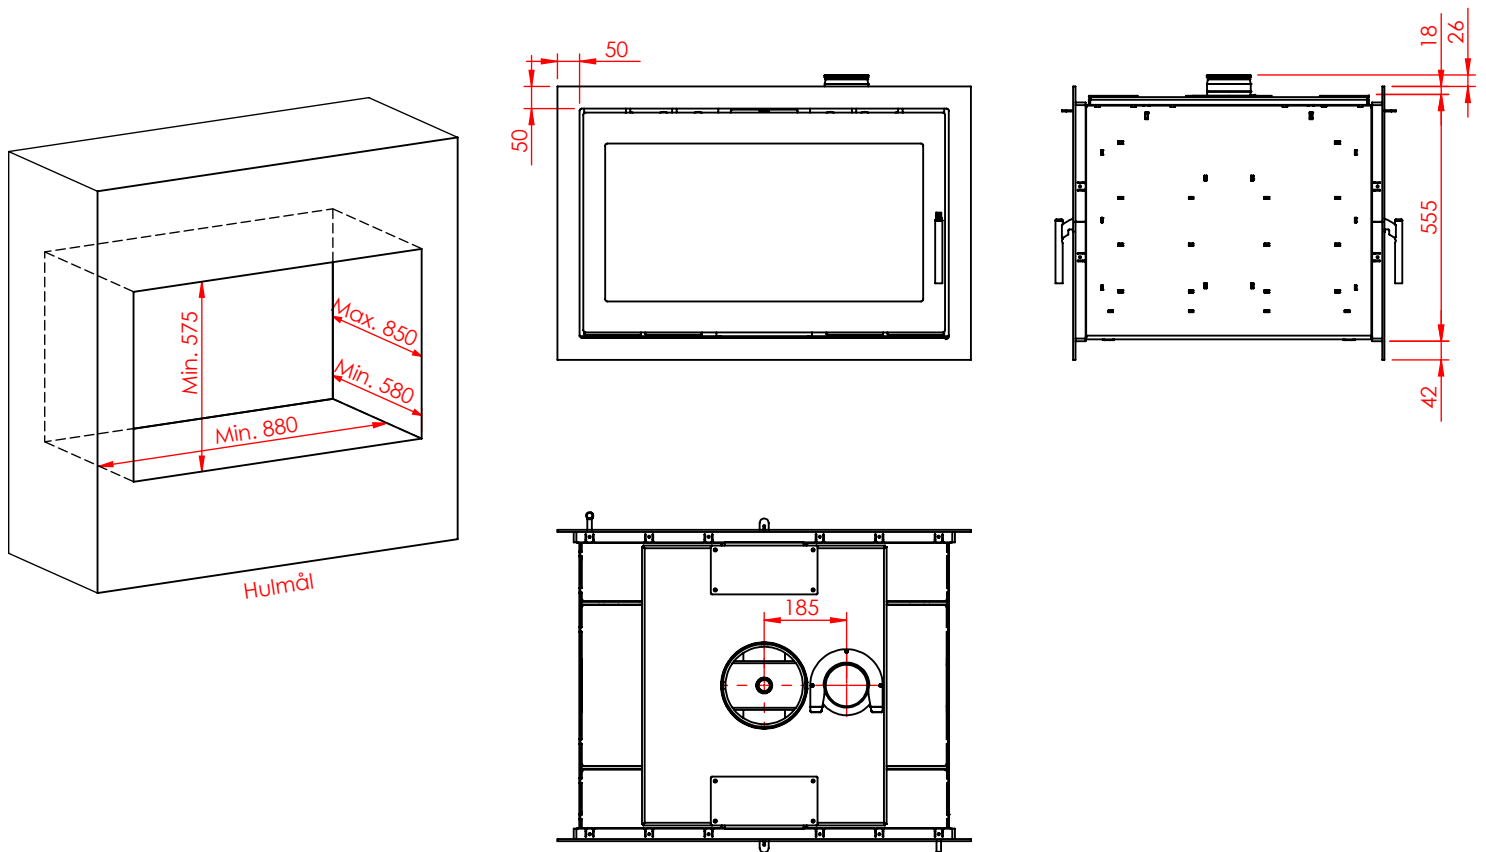

DATA: JUPITER 550 - 850 GENNEMGÅNEDE

(Alle mål er i mm)

JUPITER 550 - 850 GENNEMGÅENDE

JUPITER 550 - 850 GENNEMGÅENDE, AIRBOX TOP

AFSTAND TIL BRÆNDBART

AFSTAND TIL BRÆNDBART