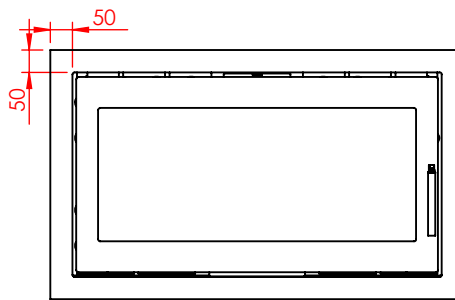

JUPITER 500 - 850

JUPITER 500 - 850, AIRBOX BAG

JUPITER 500 - 850, AIRBOX TOP

Må kun bygges i ifbm. ubrændbart materiale (50mm Superisol)

AFSTAND TIL BRÆNDBART

AFSTAND TIL BRÆNDBART