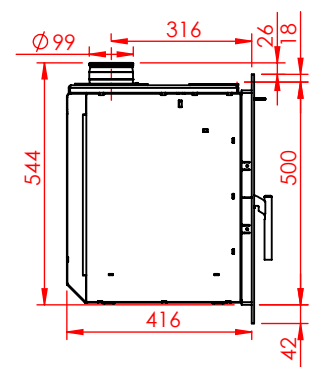

JUPITER 500 - 850

JUPITER 500 - 850, AIRBOX BAG

JUPITER 500 - 850, AIRBOX TOP

Må kun bygges i ifbm. ubrændbart materiale (50mm Superisol)

AFSTAND TIL BRÆNDBART

AFSTAND TIL BRÆNDBART