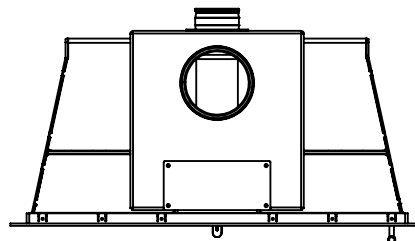

JUPITER 500 - 850

JUPITER 500 - 850, AIRBOX BAG

JUPITER 500 - 850, AIRBOX TOP

Må kun bygges i ifbm. ubrændbart materiale (50mm Superisol)

AFSTAND TIL BRÆNDBART

AFSTAND TIL BRÆNDBART