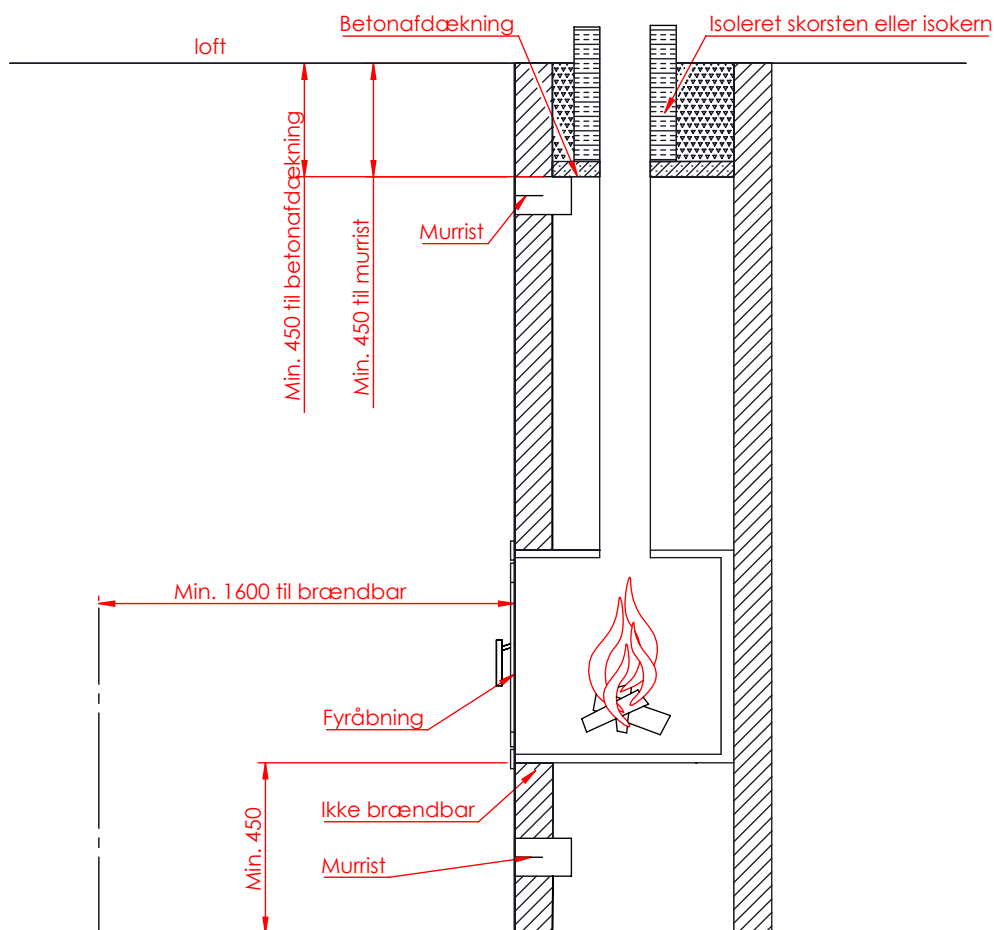

JUPITER 500 - 850

JUPITER 500 - 850, AIRBOX BAG

JUPITER 500 - 850, AIRBOX TOP

Må kun bygges i ifbm. ubrændbart materiale (50mm Superisol)

AFSTAND TIL BRÆNDBART

AFSTAND TIL BRÆNDBART