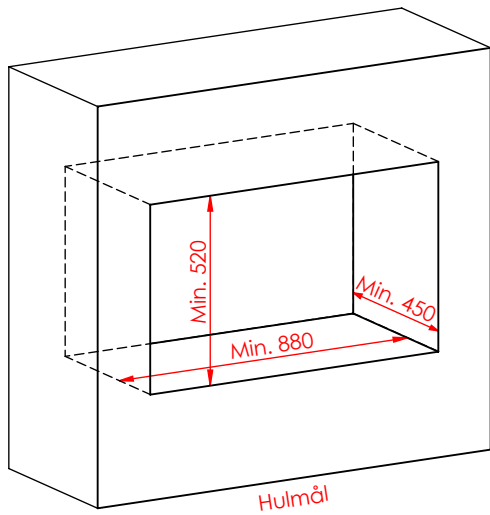

JUPITER 500 - 850

JUPITER 500 - 850, AIRBOX BAG

JUPITER 500 - 850, AIRBOX TOP

Må kun bygges i ifbm. ubrændbart materiale (50mm Superisol)

AFSTAND TIL BRÆNDBART

AFSTAND TIL BRÆNDBART