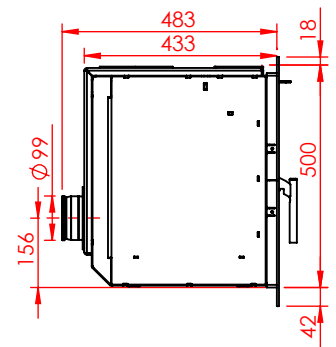

JUPITER 500 - 850

JUPITER 500 - 850, AIRBOX BAG

JUPITER 500 - 850, AIRBOX TOP

Må kun bygges i ifbm. ubrændbart materiale (50mm Superisol)

AFSTAND TIL BRÆNDBART

AFSTAND TIL BRÆNDBART