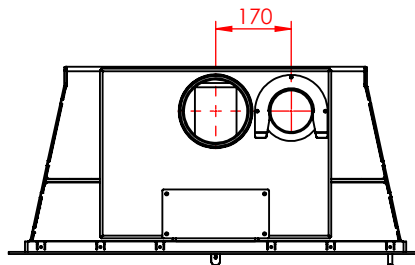

JUPITER 500 - 850

JUPITER 500 - 850, AIRBOX BAG

JUPITER 500 - 850, AIRBOX TOP

Må kun bygges i ifbm. ubrændbart materiale (50mm Superisol)

AFSTAND TIL BRÆNDBART

AFSTAND TIL BRÆNDBART