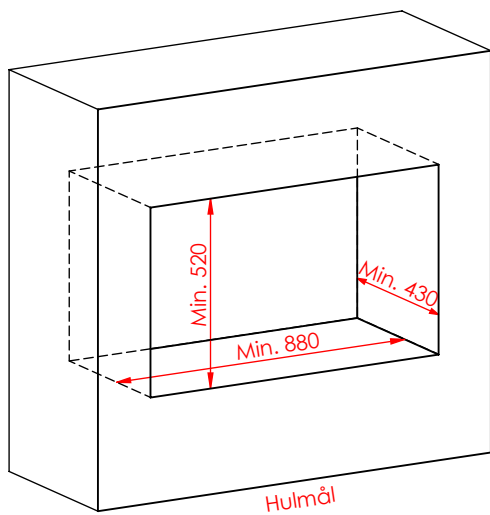

JUPITER 500 - 850

JUPITER 500 - 850, AIRBOX BAG

JUPITER 500 - 850, AIRBOX TOP

Må kun bygges i ifbm. ubrændbart materiale (50mm Superisol)

AFSTAND TIL BRÆNDBART

AFSTAND TIL BRÆNDBART