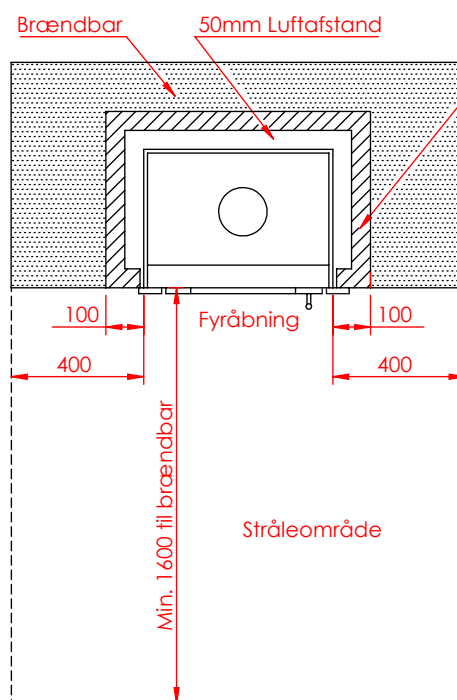

JUPITER 500 - 850

JUPITER 500 - 850, AIRBOX BAG

JUPITER 500 - 850, AIRBOX TOP

Må kun bygges i ifbm. ubrændbart materiale (50mm Superisol)

AFSTAND TIL BRÆNDBART

AFSTAND TIL BRÆNDBART