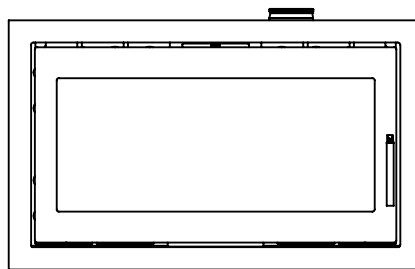

JUPITER 500 - 850

JUPITER 500 - 850, AIRBOX BAG

JUPITER 500 - 850, AIRBOX TOP

Må kun bygges i ifbm. ubrændbart materiale (50mm Superisol)

AFSTAND TIL BRÆNDBART

AFSTAND TIL BRÆNDBART