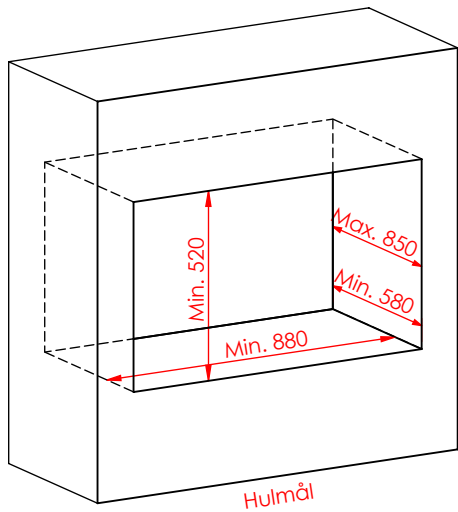

JUPITER 500 - 850 GENNEMGÅENDE

JUPITER 500 - 850 GENNEMGÅENDE, AIRBOX TOP

AFSTAND TIL BRÆNDBART

AFSTAND TIL BRÆNDBART