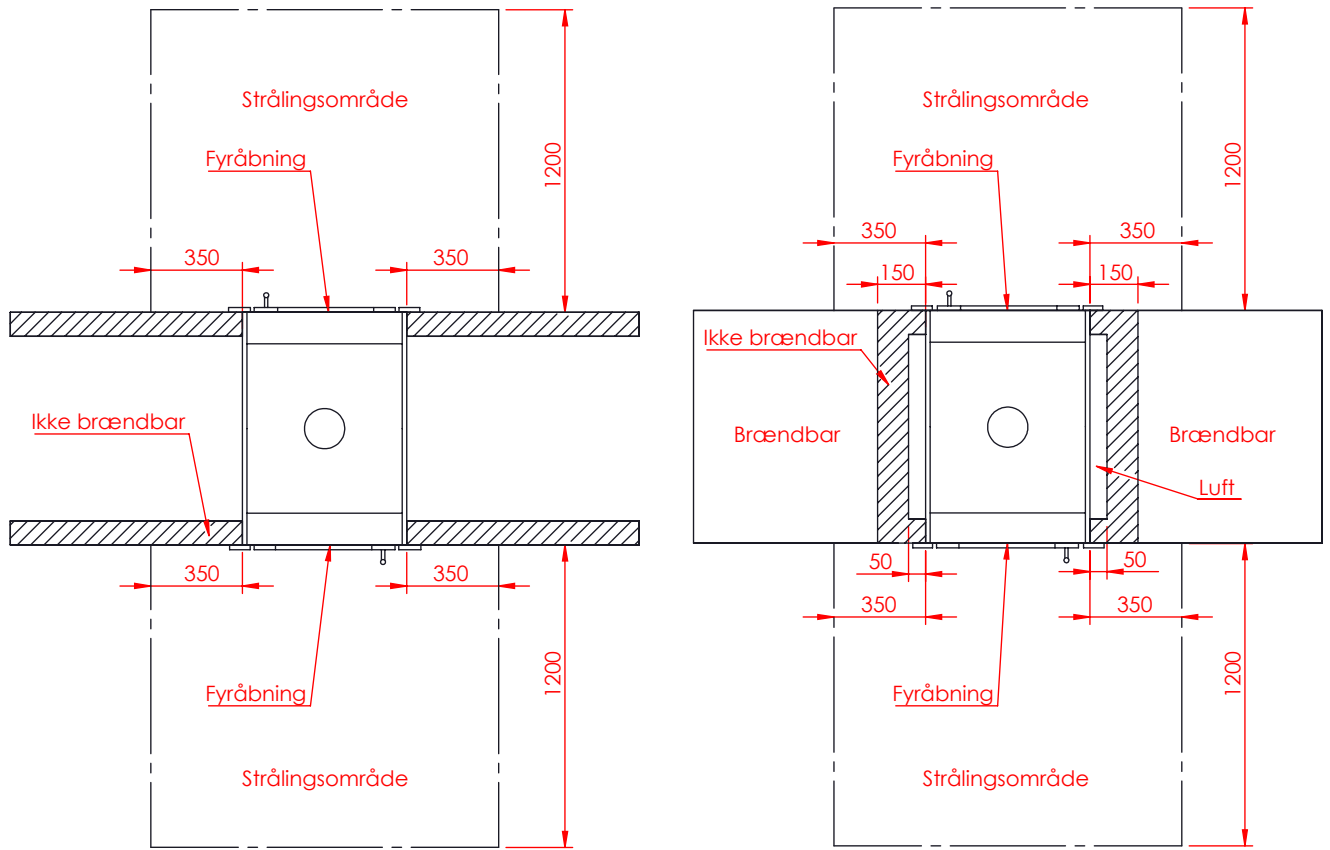

JUPITER 500 - 850 GENNEMGÅENDE

JUPITER 500 - 850 GENNEMGÅENDE, AIRBOX TOP

AFSTAND TIL BRÆNDBART

AFSTAND TIL BRÆNDBART