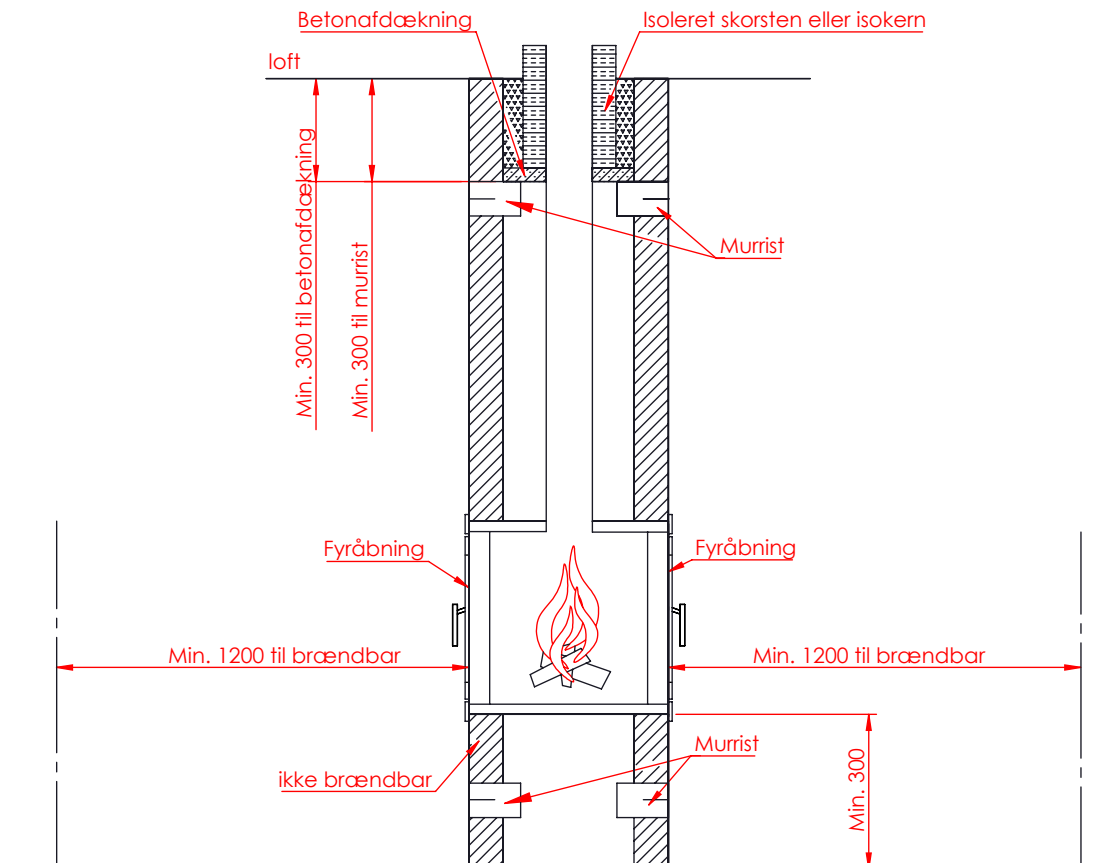

# DATA: JUPITER 470 XL GENNEMGÅENDE

( Alle mål er i mm )

## JUPITER 470 XL GENNEMGÅENDE

## AFSTAND TIL BRÆNDBART