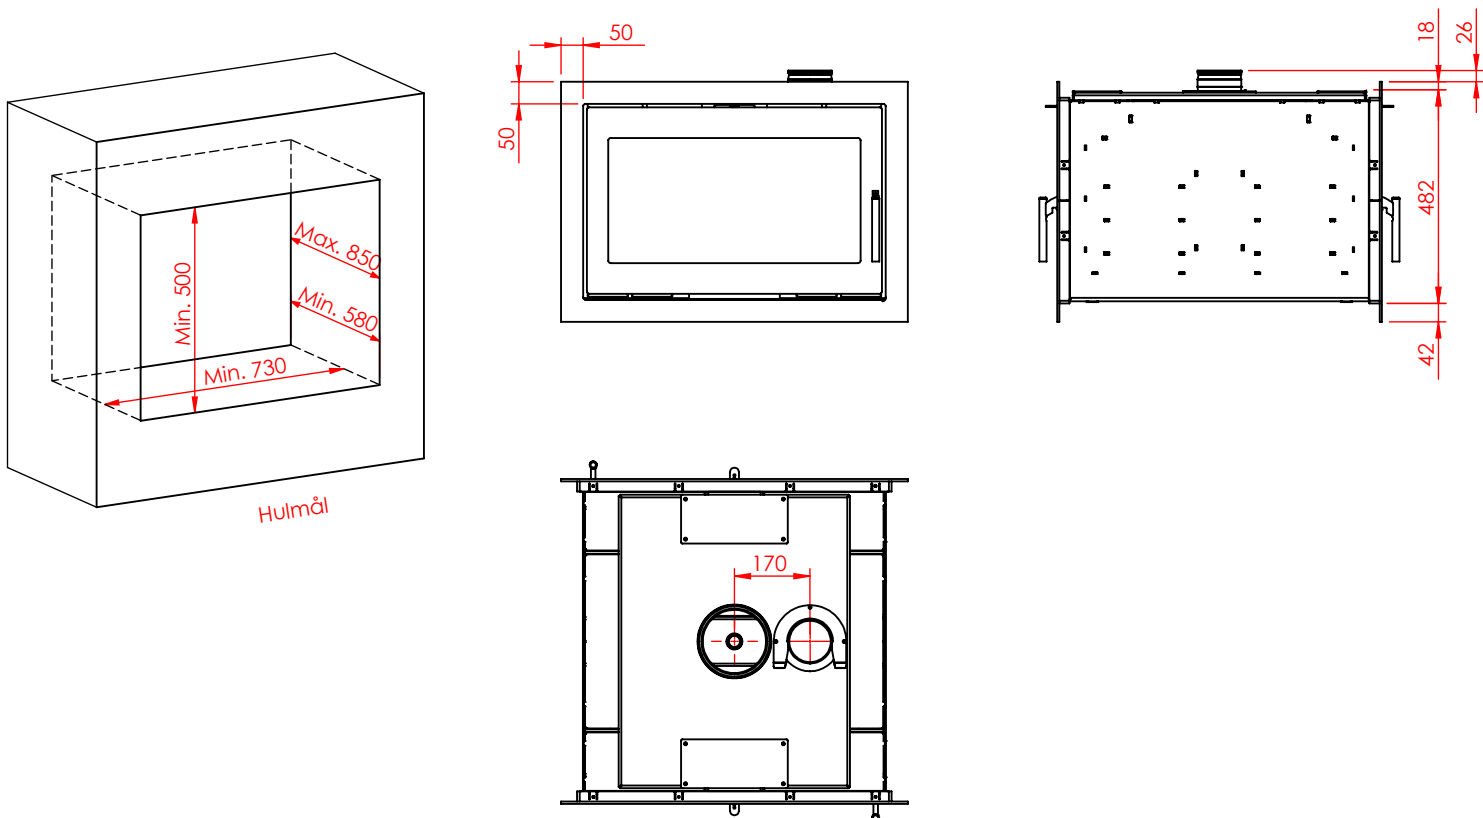

JUPITER 470 XL GENNEMGÅENDE, FRISKLIFT TOP