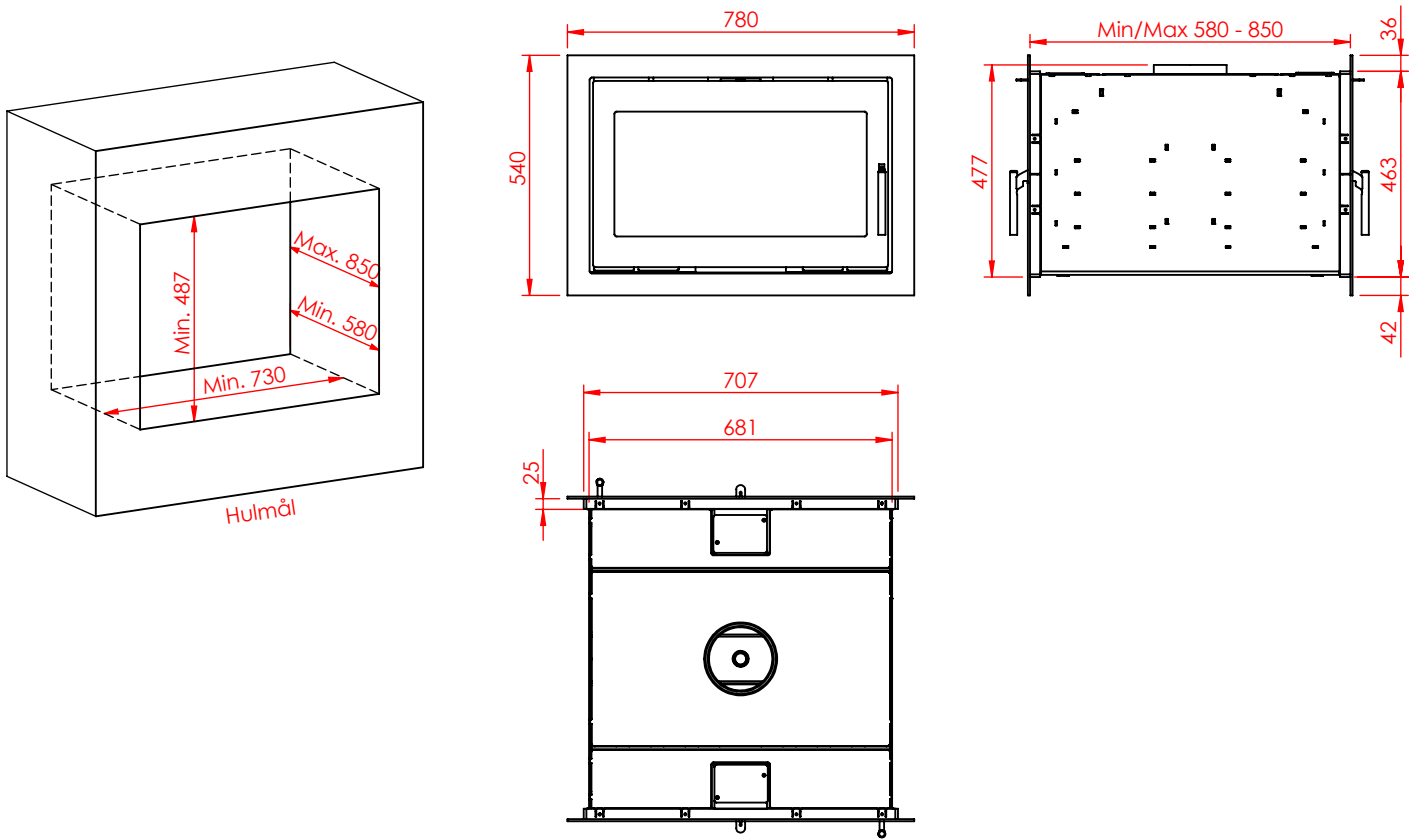

# DATA: JUPITER 470 XL GENNEMGÅENDE

( Alle mål er i mm )