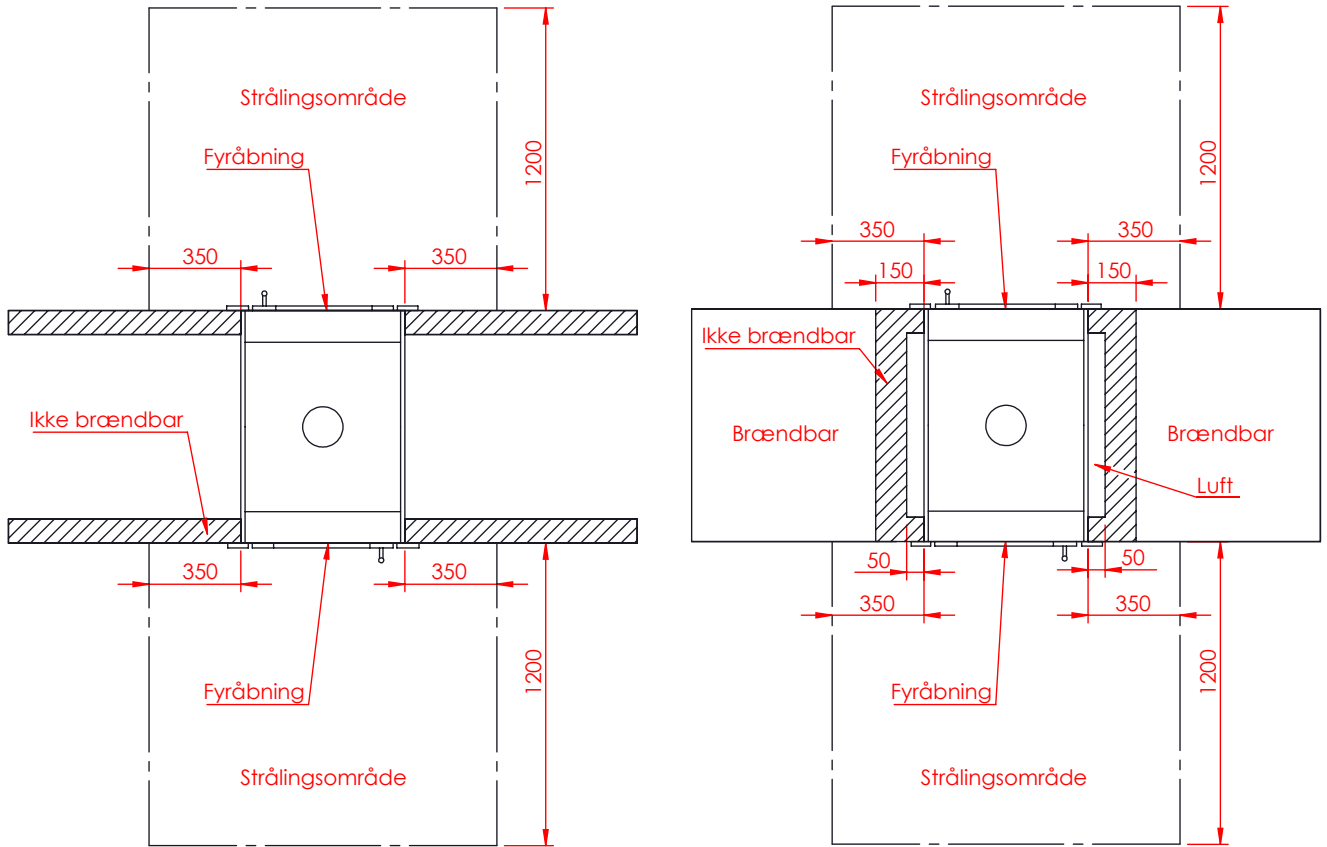

# DATA: JUPITER 470 XL GENNEMGÅENDE

( Alle mål er i mm )

## JUPITER 470 XL GENNEMGÅENDE

## AFSTAND TIL BRÆNDBART