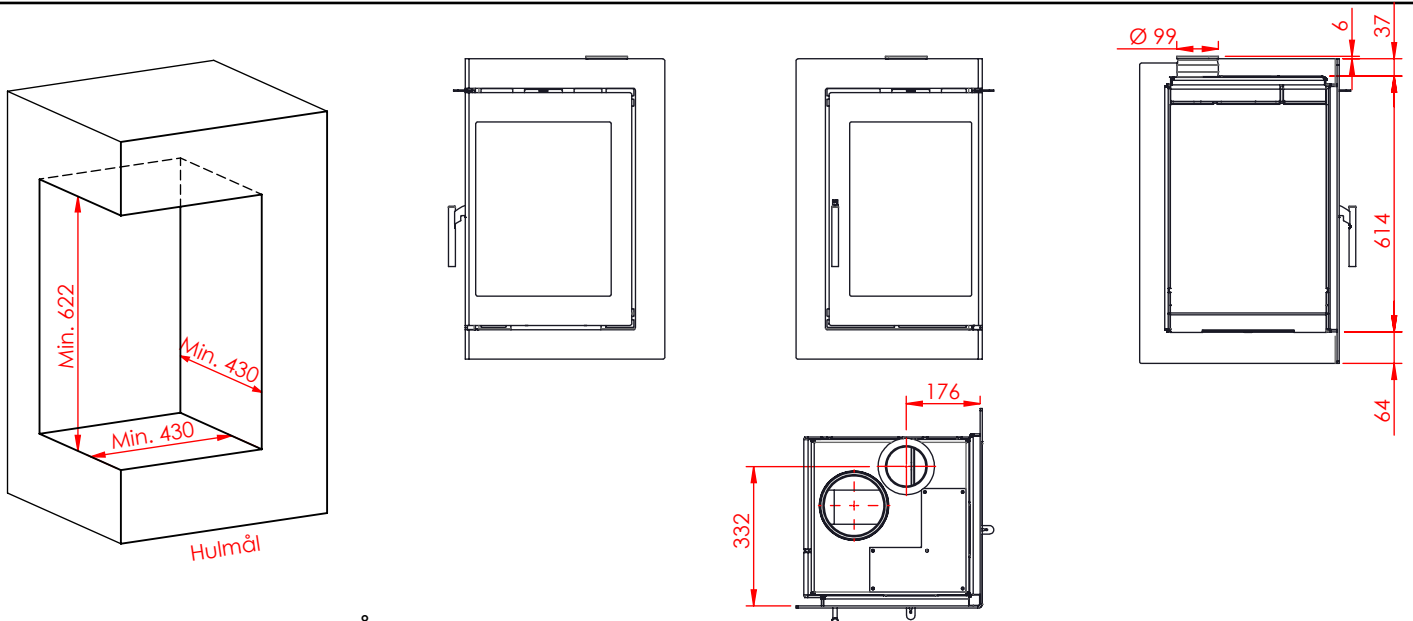

DATA: JUPITER 470 HØJFORMAT MED VINKELLÅGE

(Alle mål er i mm)

JUPITER 470 HØJ VINKELLÅGE

JUPITER 470 HØJ VINKELLÅGE, AIRBOX SIDE

JUPITER 470 HØJ VINKELLÅGE, AIRBOX TOP

AFSTAND TIL BRÆNDBART

AFSTAND TIL BRÆNDBART

AFSTAND TIL BRÆNDBART