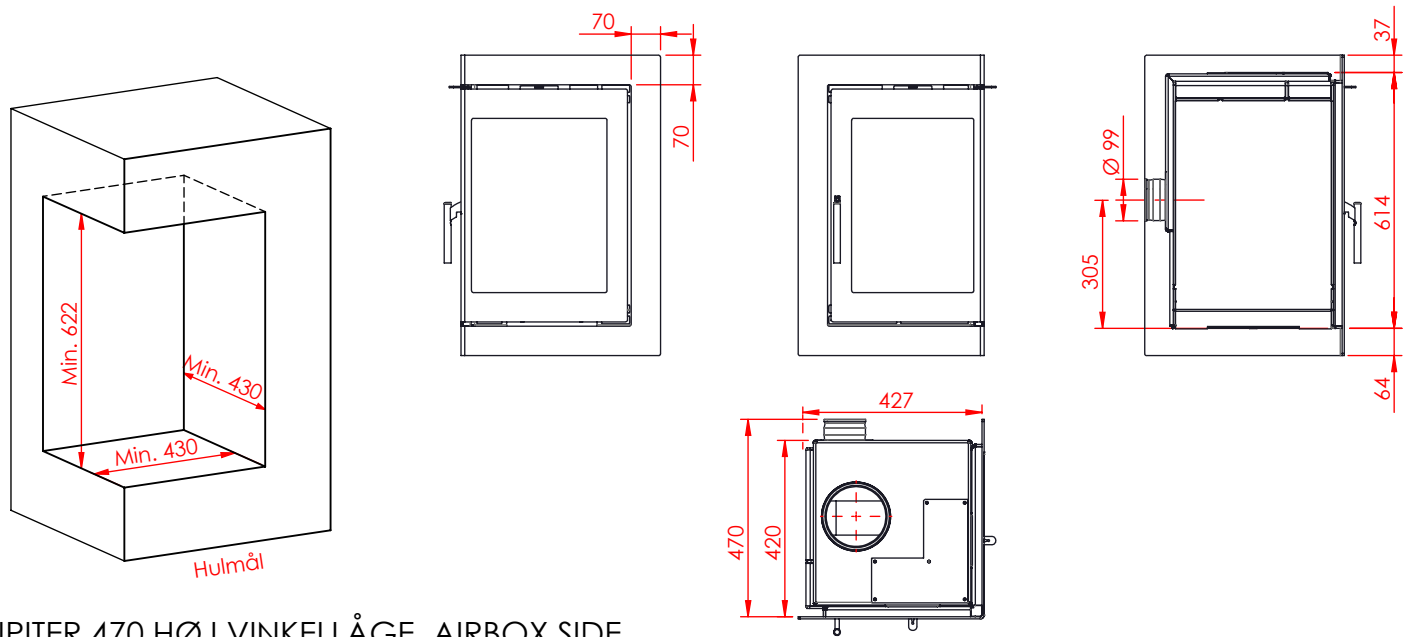

DATA: JUPITER 470 HØJFORMAT MED VINKELLÅGE

(Alle mål er i mm)

JUPITER 470 HØJ VINKELLÅGE

JUPITER 470 HØJ VINKELLÅGE, AIRBOX SIDE

JUPITER 470 HØJ VINKELLÅGE, AIRBOX TOP

AFSTAND TIL BRÆNDBART

AFSTAND TIL BRÆNDBART

AFSTAND TIL BRÆNDBART