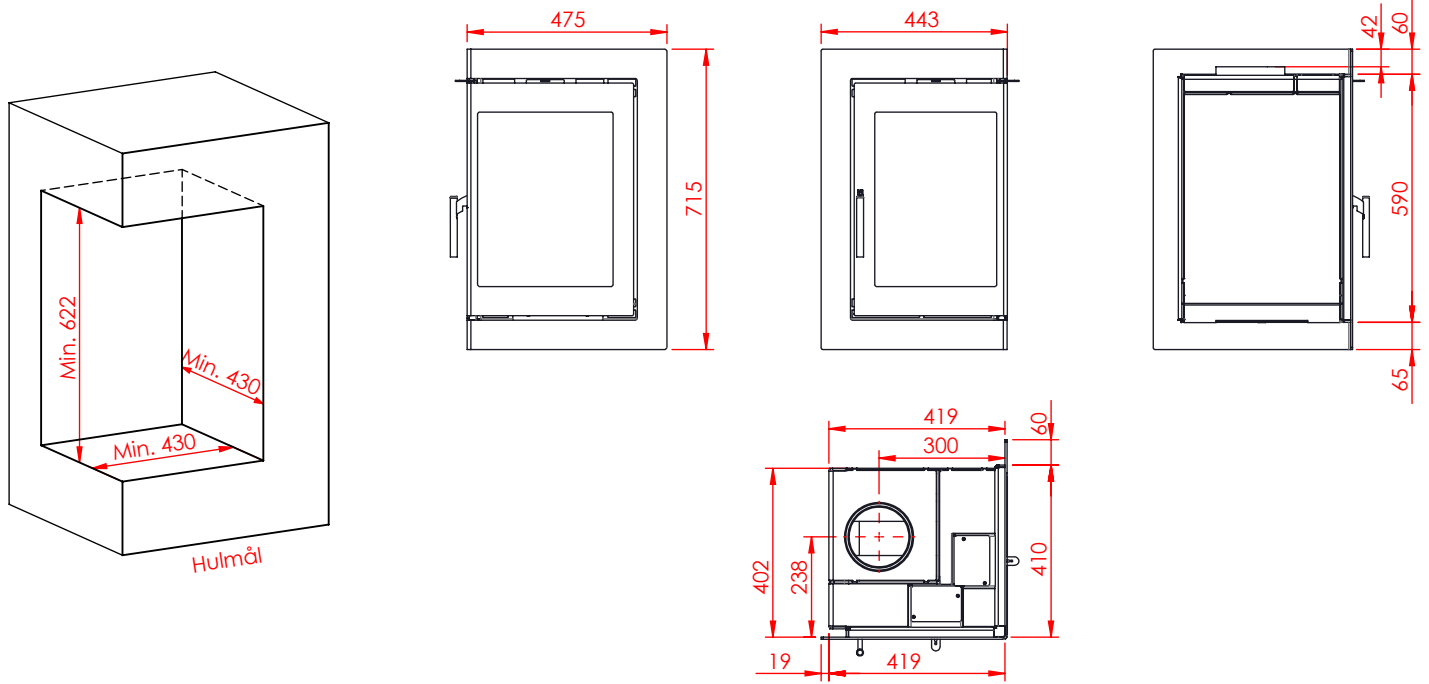

DATA: JUPITER 470 HØJFORMAT MED VINKELLÅGE

(Alle mål er i mm)

JUPITER 470 HØJ VINKELLÅGE

JUPITER 470 HØJ VINKELLÅGE, AIRBOX SIDE

JUPITER 470 HØJ VINKELLÅGE, AIRBOX TOP

AFSTAND TIL BRÆNDBART

AFSTAND TIL BRÆNDBART

AFSTAND TIL BRÆNDBART