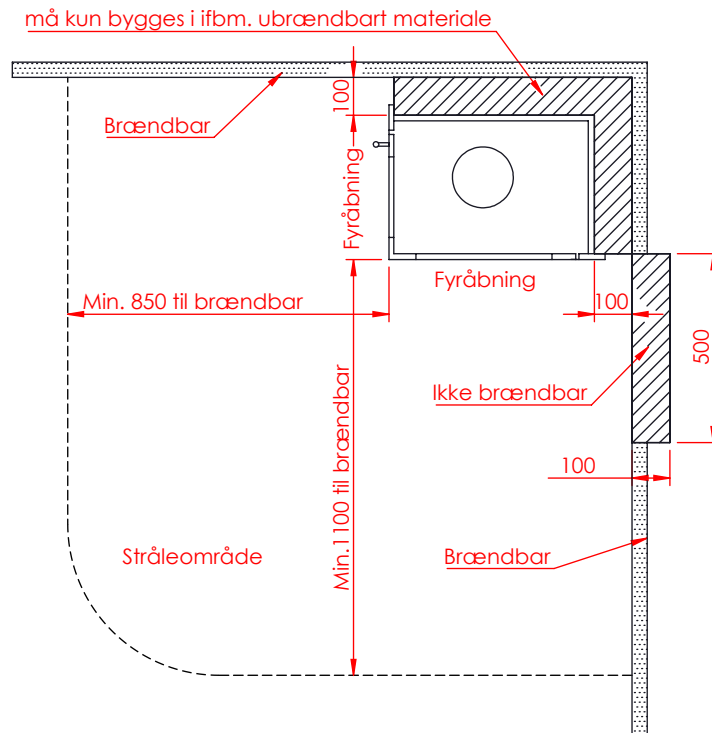

DATA: JUPITER 470 HØJFORMAT MED VINKELLÅGE

(Alle mål er i mm)

JUPITER 470 HØJ VINKELLÅGE

JUPITER 470 HØJ VINKELLÅGE, AIRBOX SIDE

JUPITER 470 HØJ VINKELLÅGE, AIRBOX TOP

AFSTAND TIL BRÆNDBART

AFSTAND TIL BRÆNDBART

AFSTAND TIL BRÆNDBART