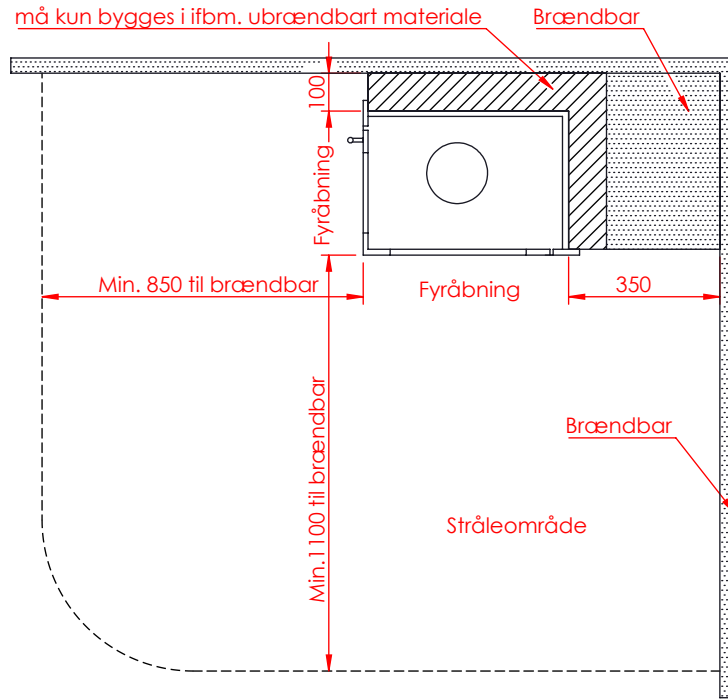

DATA: JUPITER 470 HØJFORMAT MED VINKELLÅGE

(Alle mål er i mm)

JUPITER 470 HØJ VINKELLÅGE

JUPITER 470 HØJ VINKELLÅGE, AIRBOX SIDE

JUPITER 470 HØJ VINKELLÅGE, AIRBOX TOP

AFSTAND TIL BRÆNDBART

AFSTAND TIL BRÆNDBART

AFSTAND TIL BRÆNDBART