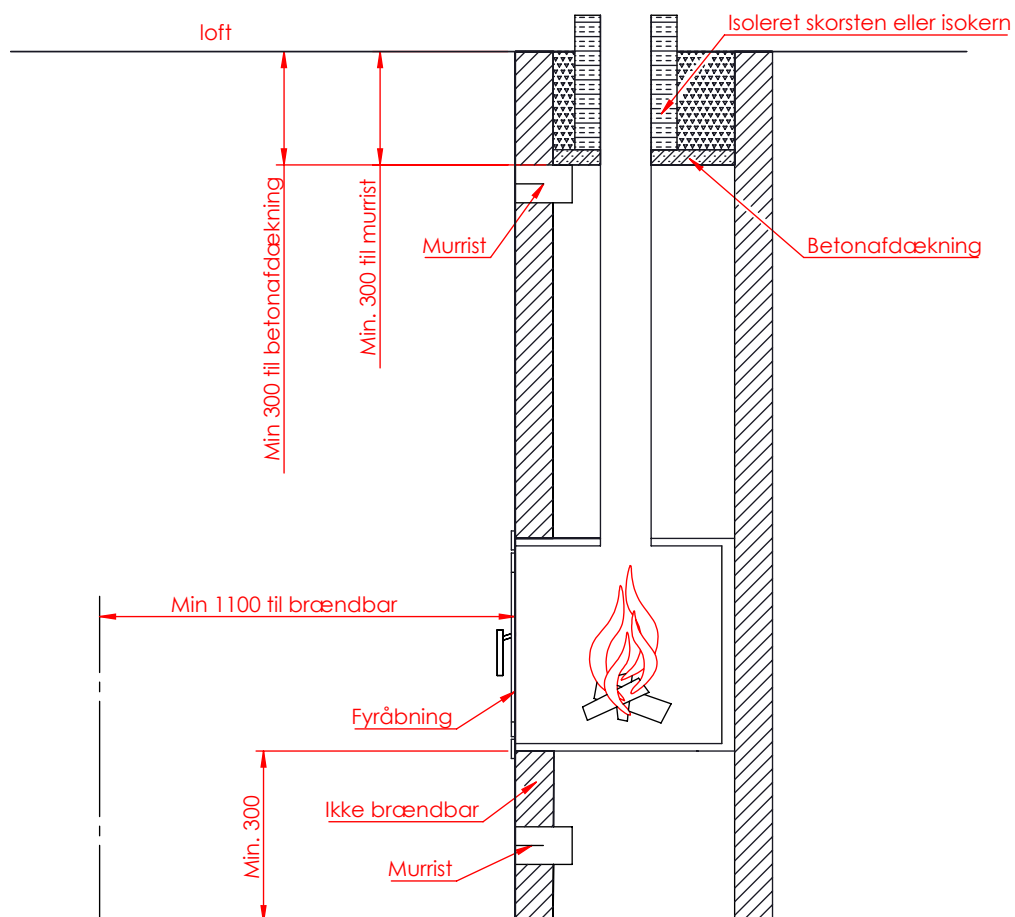

DATA: JUPITER 470 HØJFORMAT MED VINKELLÅGE

(Alle mål er i mm)

JUPITER 470 HØJ VINKELLÅGE

JUPITER 470 HØJ VINKELLÅGE, AIRBOX SIDE

JUPITER 470 HØJ VINKELLÅGE, AIRBOX TOP

AFSTAND TIL BRÆNDBART

AFSTAND TIL BRÆNDBART

AFSTAND TIL BRÆNDBART