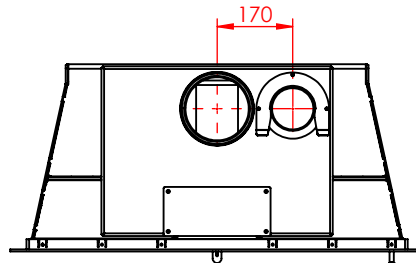

JUPITER 470 - 850

JUPITER 470 - 850, AIRBOX BAG

JUPITER 470 - 580, AIRBOX TOP

Må kun bygges i ifbm. ubrændbart materiale ( 50mm Superisol )