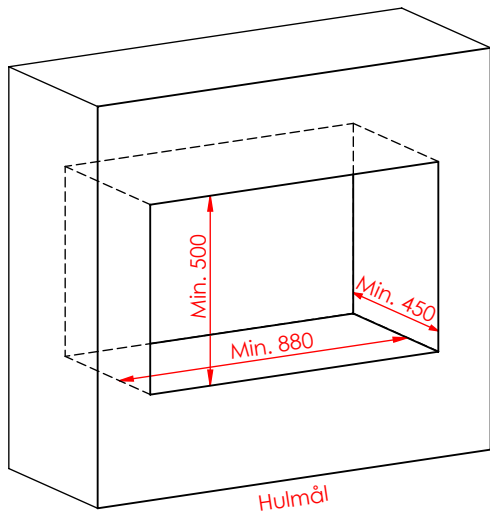

JUPITER 470 - 850

JUPITER 470 - 850, AIRBOX BAG

JUPITER 470 - 580, AIRBOX TOP

Må kun bygges i ifbm. ubrændbart materiale ( 50mm Superisol )

## AFSTAND TIL BRÆNDBART