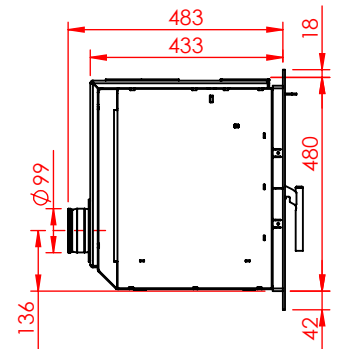

JUPITER 470 - 850

JUPITER 470 - 850, AIRBOX BAG

JUPITER 470 - 580, AIRBOX TOP

Må kun bygges i ifbm. ubrændbart materiale ( 50mm Superisol )