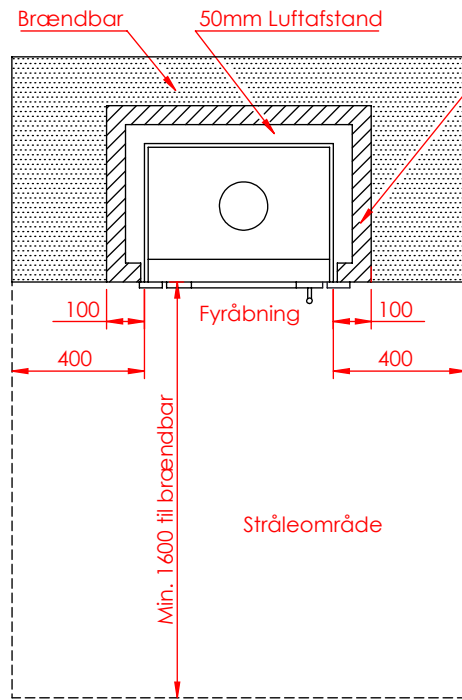

JUPITER 470 - 850

JUPITER 470 - 850, AIRBOX BAG

JUPITER 470 - 580, AIRBOX TOP

Må kun bygges i ifbm. ubrændbart materiale ( 50mm Superisol )

## AFSTAND TIL BRÆNDBART