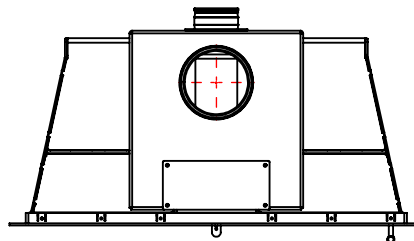

JUPITER 470 - 850

JUPITER 470 - 850, AIRBOX BAG

JUPITER 470 - 580, AIRBOX TOP

Må kun bygges i ifbm. ubrændbart materiale ( 50mm Superisol )