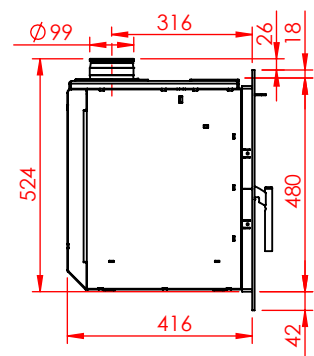

JUPITER 470 - 850

JUPITER 470 - 850, AIRBOX BAG

JUPITER 470 - 580, AIRBOX TOP

Må kun bygges i ifbm. ubrændbart materiale ( 50mm Superisol )