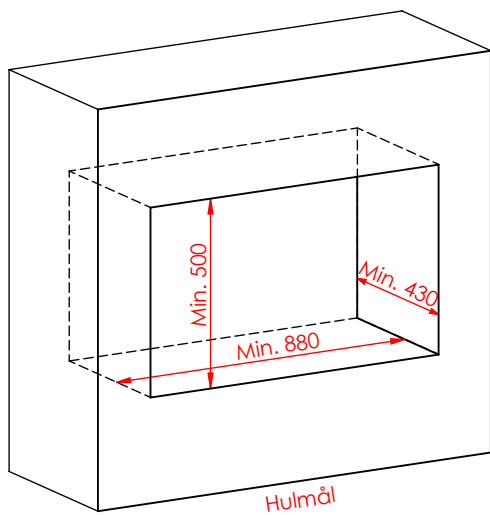

JUPITER 470 - 850

JUPITER 470 - 850, AIRBOX BAG

JUPITER 470 - 580, AIRBOX TOP

Må kun bygges i ifbm. ubrændbart materiale ( 50mm Superisol )

## AFSTAND TIL BRÆNDBART