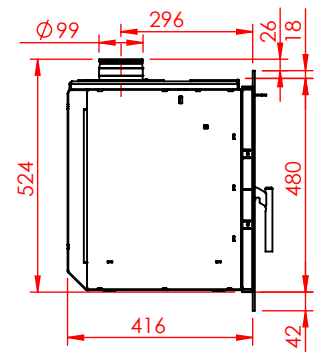

JUPITER 470 XXL

JUPITER 470 XXL, AIRBOX BAG

JUPITER 470 XXL, AIRBOX TOP

Må kun bygges i ifbm. ubrændbart materiale (50mm Superisol)

AFSTAND TIL BRÆNDBART

AFSTAND TIL BRÆNDBART