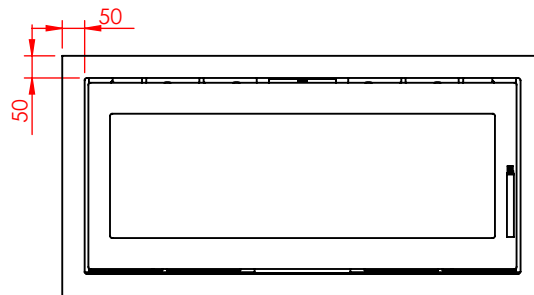

JUPITER 470 XXL

JUPITER 470 XXL, AIRBOX BAG

JUPITER 470 XXL, AIRBOX TOP

Må kun bygges i ifbm. ubrændbart materiale (50mm Superisol)

AFSTAND TIL BRÆNDBART

AFSTAND TIL BRÆNDBART