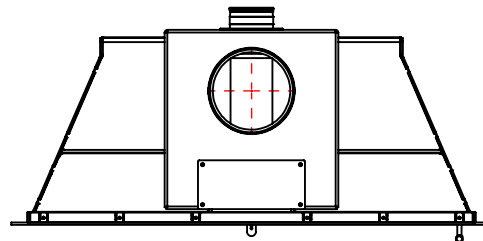

JUPITER 470 XXL

JUPITER 470 XXL, AIRBOX BAG

JUPITER 470 XXL, AIRBOX TOP

Må kun bygges i ifbm. ubrændbart materiale (50mm Superisol)

AFSTAND TIL BRÆNDBART

AFSTAND TIL BRÆNDBART