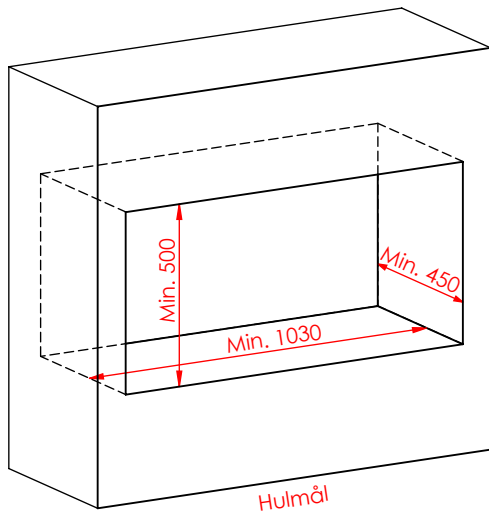

JUPITER 470 XXL

JUPITER 470 XXL, AIRBOX BAG

JUPITER 470 XXL, AIRBOX TOP

Må kun bygges i ifbm. ubrændbart materiale (50mm Superisol)

AFSTAND TIL BRÆNDBART

AFSTAND TIL BRÆNDBART