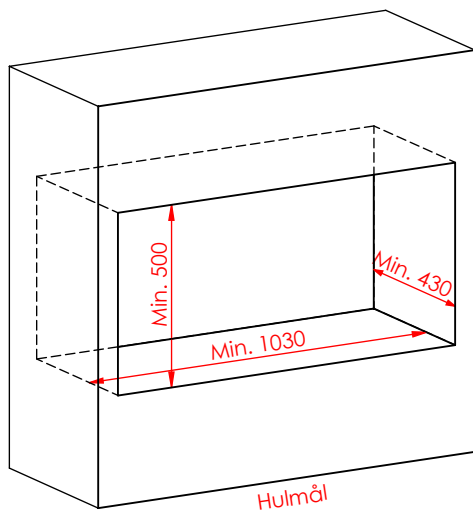

JUPITER 470 XXL

JUPITER 470 XXL, AIRBOX BAG

JUPITER 470 XXL, AIRBOX TOP

Må kun bygges i ifbm. ubrændbart materiale (50mm Superisol)

AFSTAND TIL BRÆNDBART

AFSTAND TIL BRÆNDBART