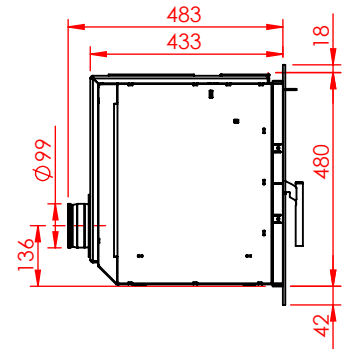

JUPITER 470 XXL

JUPITER 470 XXL, AIRBOX BAG

JUPITER 470 XXL, AIRBOX TOP

Må kun bygges i ifbm. ubrændbart materiale (50mm Superisol)

AFSTAND TIL BRÆNDBART

AFSTAND TIL BRÆNDBART