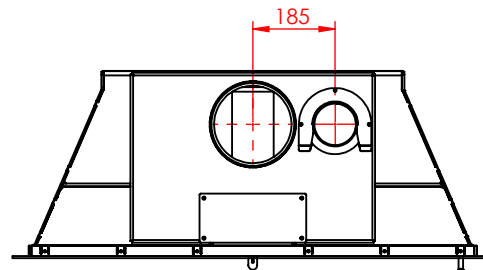

JUPITER 470 XXL

JUPITER 470 XXL, AIRBOX BAG

JUPITER 470 XXL, AIRBOX TOP

Må kun bygges i ifbm. ubrændbart materiale (50mm Superisol)

AFSTAND TIL BRÆNDBART

AFSTAND TIL BRÆNDBART