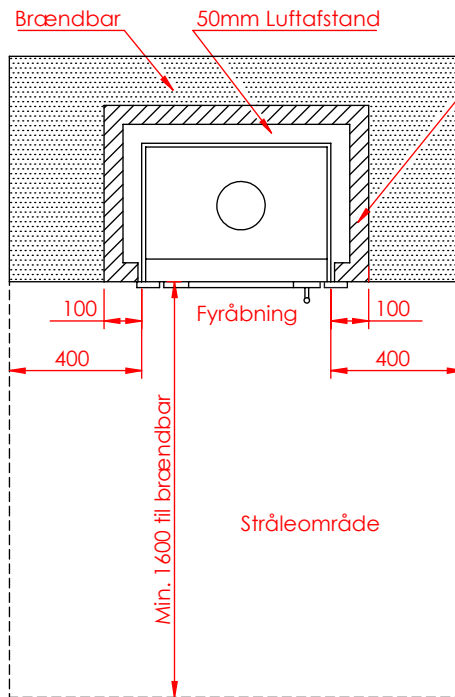

JUPITER 470 XXL

JUPITER 470 XXL, AIRBOX BAG

JUPITER 470 XXL, AIRBOX TOP

Må kun bygges i ifbm. ubrændbart materiale (50mm Superisol)

AFSTAND TIL BRÆNDBART

AFSTAND TIL BRÆNDBART