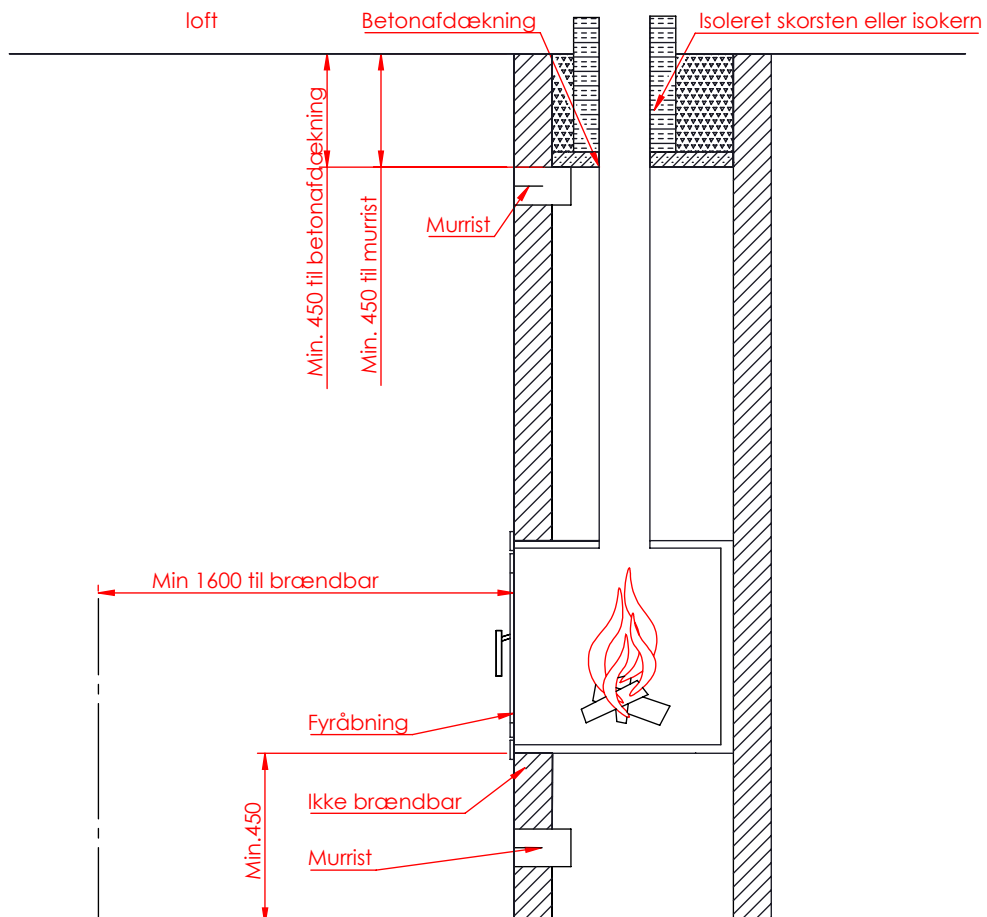

JUPITER 470 XXL

JUPITER 470 XXL, AIRBOX BAG

JUPITER 470 XXL, AIRBOX TOP

Må kun bygges i ifbm. ubrændbart materiale (50mm Superisol)

AFSTAND TIL BRÆNDBART

AFSTAND TIL BRÆNDBART